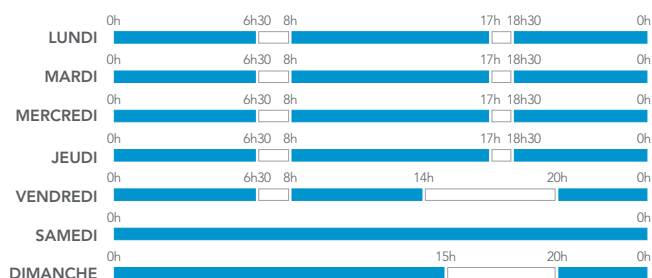

VALABLE DU 01.10.2019 AU 31.12.2020

CALENDRIER VOYAGEURS

POUR LES TRAINS TER⁽¹⁾

LA SEMAINE-TYPE

PÉRIODE BLEUE :

- ➔ 50 % de réduction avec les cartes de réduction Avantage achetées à partir du 9 mai 2019 et les cartes Jeune, Week-end, Senior+ et Enfant+ achetées avant le 9 mai 2019.
- ➔ 25 % de réduction avec Découverte 12-25, Découverte Senior ou Découverte Enfant+⁽²⁾.

PÉRIODE BLANCHE :

- ➔ 25 % de réduction garantis en 2^{de} classe avec la carte de réduction Senior+ achetées avant le 9 mai 2019.
- ➔ 25 % de réduction garantis avec les cartes de réduction Avantage achetées à partir du 9 mai 2019 et les cartes de réduction Jeune, Senior+, Week-end et Enfant+ achetées avant le 9 mai 2019.

LES JOURS PARTICULIERS 2019

LES JOURS PARTICULIERS 2020

(1) Le calendrier s'applique pour tout voyage effectué à bord des trains TER dans les régions qui appliquent ce calendrier, sous réserve d'acceptation des cartes Avantage et des taux de réductions applicables sur TER. Le calendrier ne s'applique pas sur les relations internes à TER Pays de la Loire, Centre-Val de Loire et Hauts-de-France. Il ne concerne pas les trains INTERCITÉS, à l'exception de certains tarifs spécifiques, ni les TGV et les autres trains. (2) Tarifs applicables dans les trains TER dans les régions qui appliquent ce tarif. (3) L'offre est valable uniquement pour les trajets sans correspondance.