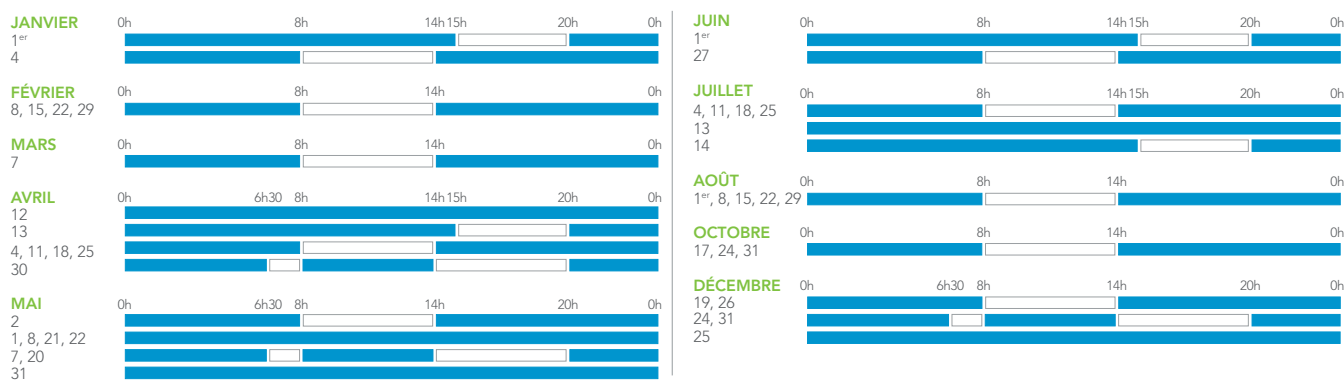

VALABLE DU 01.10.2019 AU 31.12.2020

CALENDRIER VOYAGEURS

POUR LES TRAINS TER⁽¹⁾

LA SEMAINE-TYPE

PÉRIODE BLEUE :

- ➔ 50 % de réduction avec les cartes de réduction Avantage achetées à partir du 9 mai 2019 et les cartes Jeune, Week-end, Senior+ et Enfant+ achetées avant le 9 mai 2019.
- ➔ 25 % de réduction avec Découverte 12-25, Découverte Senior ou Découverte Enfant+⁽²⁾.

PÉRIODE BLANCHE :

- ➔ 25 % de réduction garantis en 2^{de} classe avec la carte de réduction Senior+ achetées avant le 9 mai 2019.
- ➔ 25 % de réduction garantis avec les cartes de réduction Avantage achetées à partir du 9 mai 2019 et les cartes de réduction Jeune, Senior+, Week-end et Enfant+ achetées avant le 9 mai 2019.

LES JOURS PARTICULIERS 2019

LES JOURS PARTICULIERS 2020

(1) Le calendrier s'applique pour tout voyage effectué à bord des trains TER dans les régions qui appliquent ce calendrier, sous réserve d'acceptation des cartes Avantage et des taux de réductions applicables sur TER. Le calendrier ne s'applique pas sur les relations internes à TER Pays de la Loire, Centre-Val de Loire et Hauts-de-France. Il ne concerne pas les trains INTERCITÉS, à l'exception de certains tarifs spécifiques, ni les TGV et les autres trains. (2) Tarifs applicables dans les trains TER dans les régions qui appliquent ce tarif. (3) L'offre est valable uniquement pour les trajets sans correspondance.