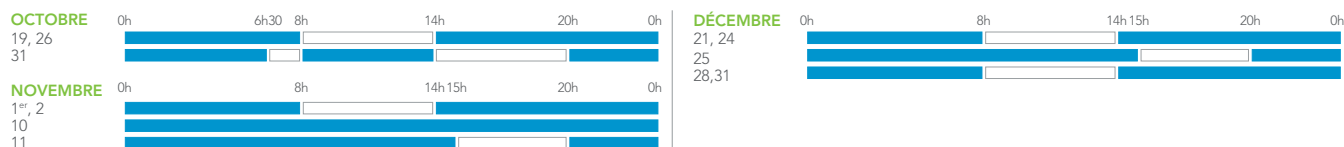

VALABLE DU 01.10.2019 AU 31.12.2020

CALENDRIER VOYAGEURS

POUR LES TRAINS TER⁽¹⁾

LA SEMAINE-TYPE

PÉRIODE BLEUE :

- ➔ 50 % de réduction avec les cartes de réduction Avantage achetées à partir du 9 mai 2019 et les cartes Jeune, Week-end, Senior+ et Enfant+ achetées avant le 9 mai 2019.
- ➔ 25 % de réduction avec Découverte 12-25, Découverte Senior ou Découverte Enfant+⁽²⁾.

PÉRIODE BLANCHE :

- ➔ 25 % de réduction garantis en 2^{de} classe avec la carte de réduction Senior+ achetées avant le 9 mai 2019.
- ➔ 25 % de réduction garantis avec les cartes de réduction Avantage achetées à partir du 9 mai 2019 et les cartes de réduction Jeune, Senior+, Week-end et Enfant+ achetées avant le 9 mai 2019.

LES JOURS PARTICULIERS 2019

LES JOURS PARTICULIERS 2020

(1) Le calendrier s'applique pour tout voyage effectué à bord des trains TER dans les régions qui appliquent ce calendrier, sous réserve d'acceptation des cartes Avantage et des taux de réductions applicables sur TER. Le calendrier ne s'applique pas sur les relations internes à TER Pays de la Loire, Centre-Val de Loire et Hauts-de-France. Il ne concerne pas les trains INTERCITÉS, à l'exception de certains tarifs spécifiques, ni les TGV et les autres trains. (2) Tarifs applicables dans les trains TER dans les régions qui appliquent ce tarif. (3) L'offre est valable uniquement pour les trajets sans correspondance.