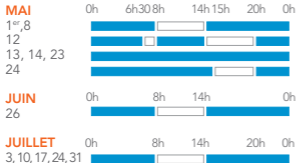

VALABLE DU 01.10.2020 AU 31.12.2021

CALENDRIER VOYAGEURS

POUR LES TRAINS TER⁽¹⁾

1 LES JOURS PARTICULIERS 2020

1 LES JOURS PARTICULIERS 2021

(1) Le calendrier s'applique pour tout voyage effectué à bord des trains TER dans les régions qui appliquent ce calendrier, sous réserve d'acceptation des cartes Avantage et des taux de réductions applicables sur TER. Le calendrier ne s'applique pas sur les relations internes à TER Pays de la Loire, Centre-Val de Loire, Normandie et Hauts-de-France. Il ne concerne pas les trains INTERCITÉS, à l'exception de certains tarifs spécifiques, ni les TGV et les autres trains. (2) Tarifs applicables dans les trains TER dans les régions qui appliquent ce tarif.

● PÉRIODE BLEUE :

- 50 % de réduction avec les cartes de réduction **Avantage** achetées à partir du 9 mai 2019.
- 25 % de réduction avec **Découverte 12-25**, **Découverte Senior** ou **Découverte Enfant+⁽²⁾**.

○ PÉRIODE BLANCHE :

- 25 % de réduction garantis avec les cartes de réduction **Avantage** achetées à partir du 9 mai 2019.

LA SEMAINE-TYPE

Informations données à titre indicatif sous réserve des modifications qui pourraient intervenir après l'édition du présent document.