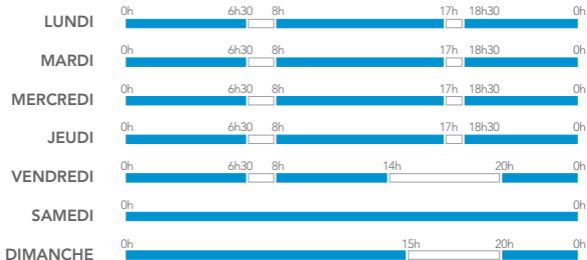

VALABLE DU 01.10.2020 AU 31.12.2021

CALENDRIER VOYAGEURS

POUR LES TRAINS TER⁽¹⁾

1 LES JOURS PARTICULIERS 2020

1 LES JOURS PARTICULIERS 2021

(1) Le calendrier s'applique pour tout voyage effectué à bord des trains TER dans les régions qui appliquent ce calendrier, sous réserve d'acceptation des cartes Avantage et des taux de réductions applicables sur TER. Le calendrier ne s'applique pas sur les relations internes à TER Pays de la Loire, Centre-Val de Loire, Normandie et Hauts-de-France. Il ne concerne pas les trains INTERCITÉS, à l'exception de certains tarifs spécifiques, ni les TGV et les autres trains. (2) Tarifs applicables dans les trains TER dans les régions qui appliquent ce tarif.

● PÉRIODE BLEUE :

- 50 % de réduction avec les cartes de réduction **Avantage** achetées à partir du 9 mai 2019.
- 25 % de réduction avec **Découverte 12-25**, **Découverte Senior** ou **Découverte Enfant+⁽²⁾**.

○ PÉRIODE BLANCHE :

- 25 % de réduction garantis avec les cartes de réduction **Avantage** achetées à partir du 9 mai 2019.

LA SEMAINE-TYPE

Informations données à titre indicatif sous réserve des modifications qui pourraient intervenir après l'édition du présent document.