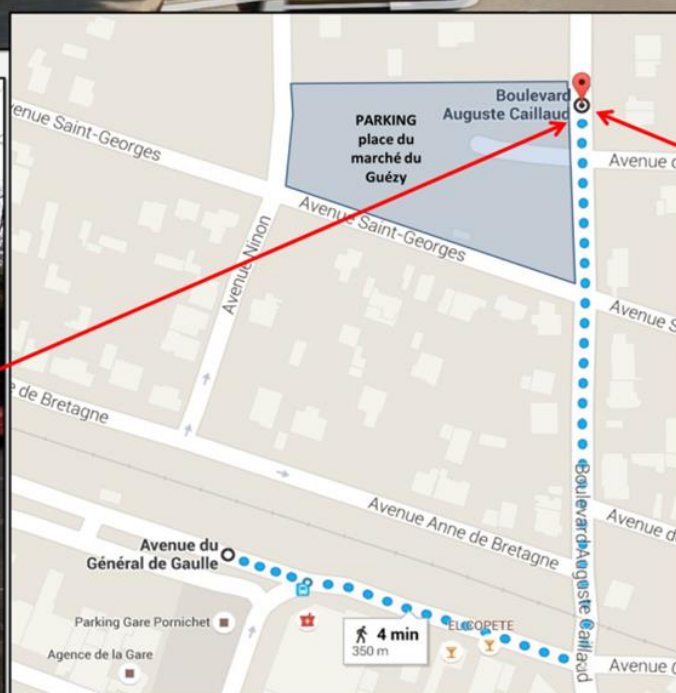

INFO PRATIQUE

GARE DE PORNICHET

Changement définitif du point de desserte des autocars de remplacement aux points d'arrêts LILA « Marché du Guézy ».

Sens Pornichet vers Le Croisic

Sens Pornichet vers Saint-Nazaire

Avant l'accès à l'autocar, vous devez être en possession de votre titre de transport SNCF.

Le transport des vélos n'est pas assuré à bord des autocars.

Les horaires des autocars peuvent varier en fonction des conditions de circulation routière.