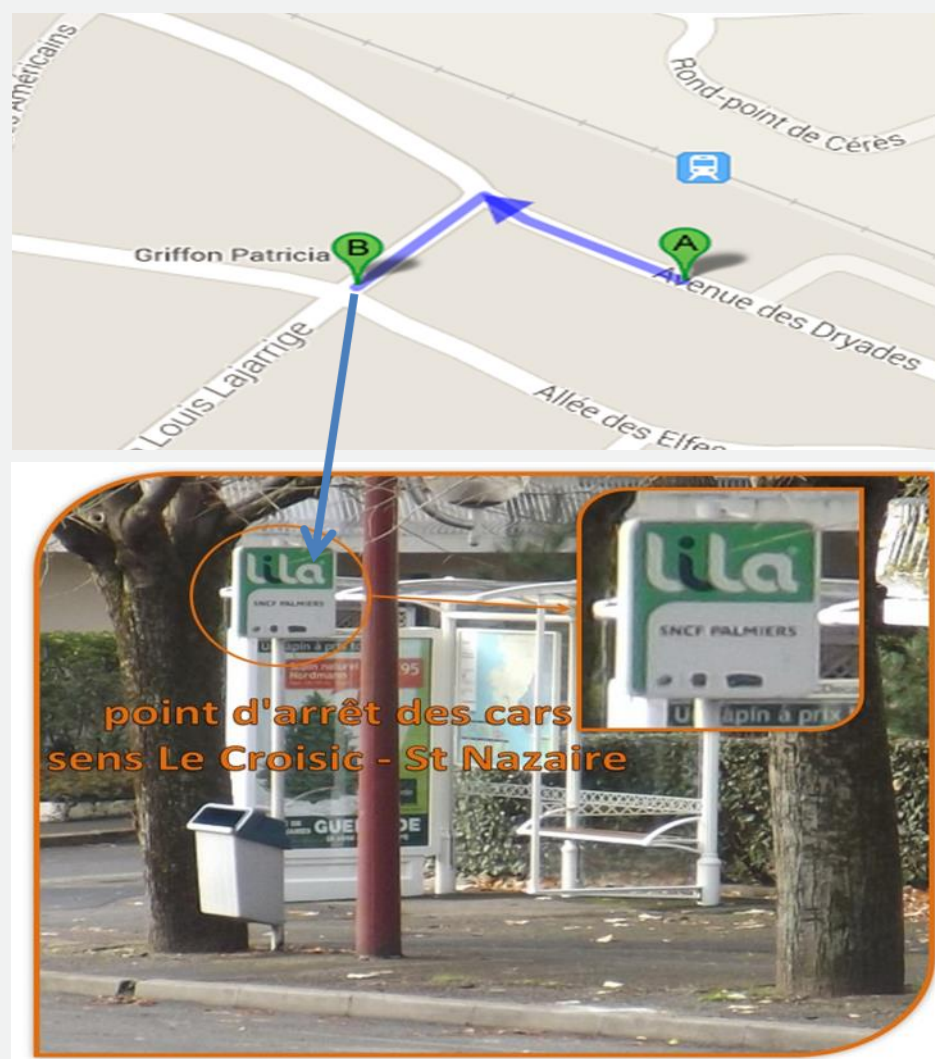

INFO PRATIQUE

GARE DE LA BAULE LES PINS

Changement définitif du point de desserte des autocars allant du Croisic à St Nazaire Avenue Louis Lajarrige.

Avant l'accès à l'autocar, vous devez être en possession de votre titre de transport SNCF.
Le transport des vélos n'est pas assuré à bord des autocars.
Les horaires des autocars peuvent varier en fonction des conditions de circulation routière.
Acheter et imprimer vos **billets TER** directement depuis chez vous sur le **site TER Pays de la Loire** ou depuis votre **Smartphone/Tablette** avec l'application SNCF.

Merci de votre compréhension.

TWITTER
@TERPays2LaLoire

INTERNET
paysdelaloire.ter.sncf.com

ASSISTANT SNCF

0 800 210 800 Service & appel gratuits

TÉLÉPHONE
du lundi au vendredi de 7h à 20h
le samedi de 8h à 13h