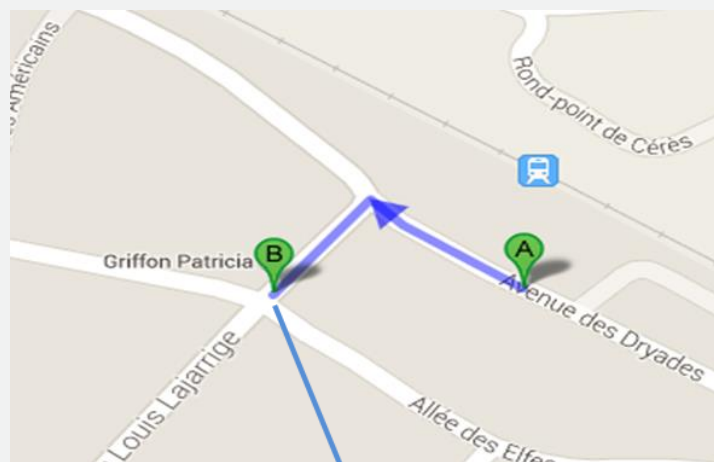

INFO PRATIQUE

GARE DE LA BAULE LES PINS

Changement définitif du point de desserte des autocars allant de St Nazaire à Le Croisic Avenue Louis Lajarrige.

Avant l'accès à l'autocar, vous devez être en possession de votre titre de transport SNCF.