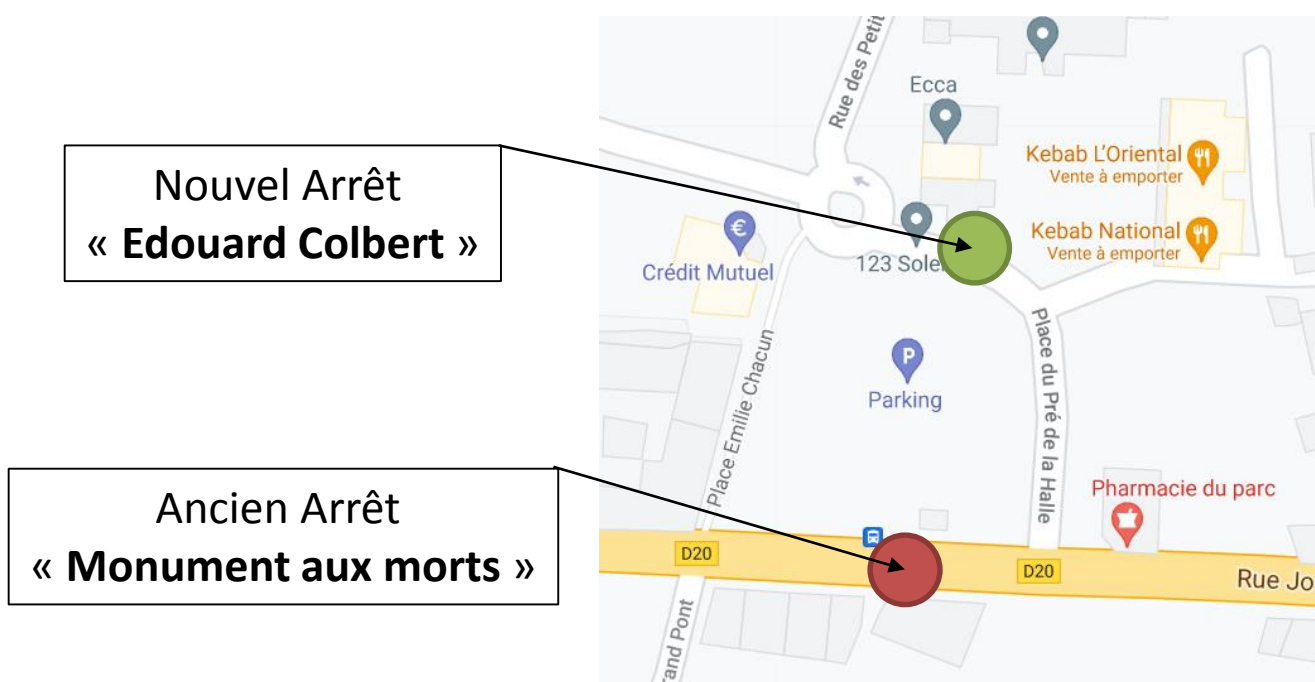

N°7 Nantes – Poitiers

## DEPLACEMENT DE L'ARRET MAULEVRIER

Nous informons notre aimable clientèle qu'à compter du **mercredi 5 Mai 2021**, l'arrêt Maulévrier « **Monument aux morts** » est définitivement déplacé Boulevard Edouard Colbert au niveau de l'arrêt Choletbus « **Edouard Colbert** ».