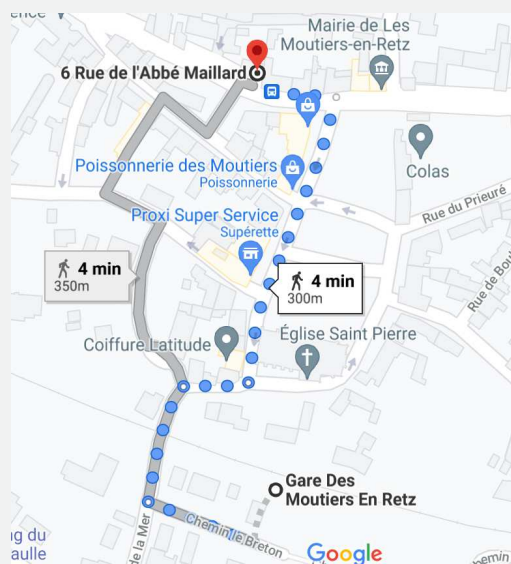

INFO PRATIQUE

GARE DE LES MOUTIERS-EN-RETZ

Les arrivées et départs des cars de remplacement se font à l'arrêt « Centre » situé rue de l'Abbé Maillard.

De Nantes vers Pornic :

De Pornic vers Nantes :

Avant l'accès à l'autocar, vous devez être en possession de votre titre de transport SNCF.