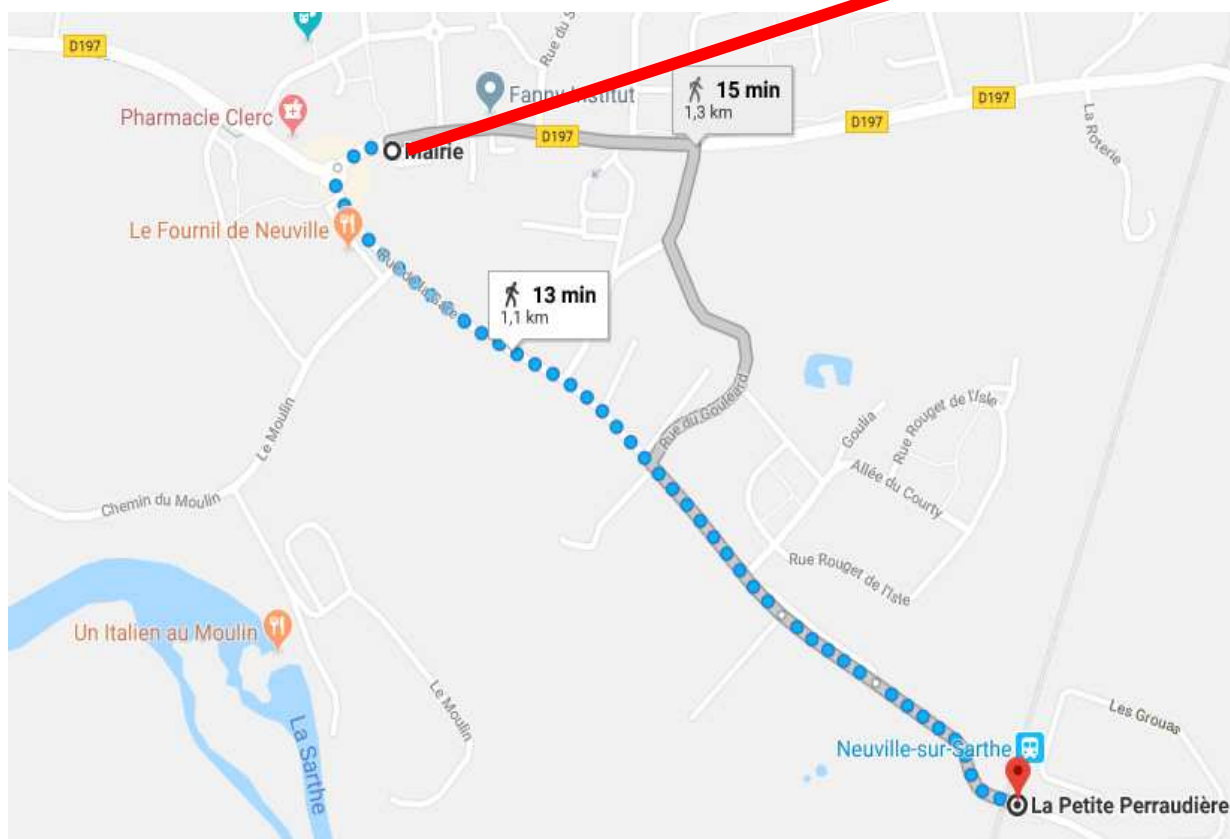

INFO PRATIQUE

GARE DE NEUVILLE-SUR-SARTHE

Modification définitive du point de desserte des autocars à destination d'Alençon devant la Mairie.

Avant l'accès à l'autocar, vous devez être en possession de votre titre de transport SNCF.