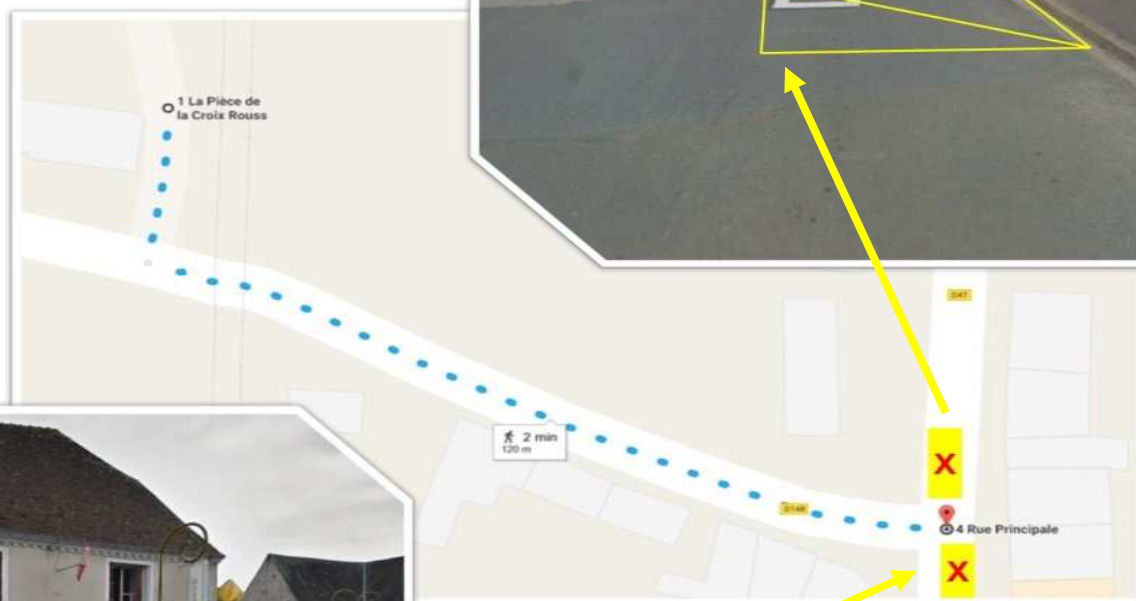

INFO PRATIQUE

GARE DE LA GUIERCHE

Modification définitive du point de desserte des autocars Rue du Mans (face au Buraliste)

Sens Alençon Le Mans

Sens Le Mans Alençon

Avant l'accès à l'autocar, vous devez être en possession de votre titre de transport SNCF.
Le transport des vélos n'est pas assuré à bord des autocars.
Les horaires des autocars peuvent varier en fonction des conditions de circulation routière.