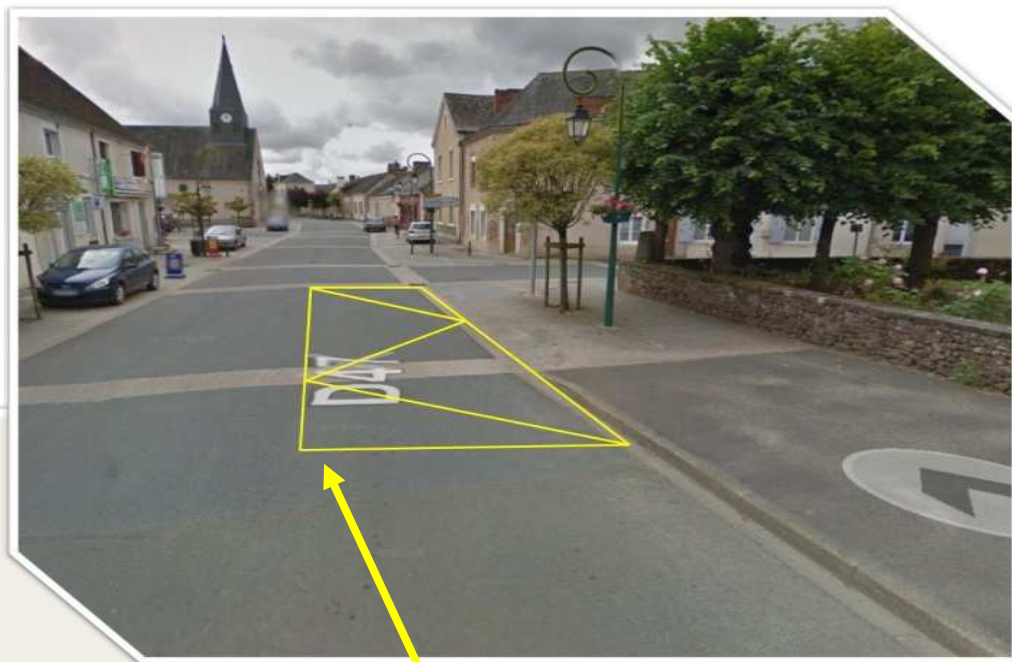

INFO PRATIQUE

GARE DE LA GUIERCHE

Modification définitive du point de desserte des autocars Rue du Mans (face au Buraliste)

Sens Alençon Le Mans

Sens Le Mans Alençon

Avant l'accès à l'autocar, vous devez être en possession de votre titre de transport SNCF.
Le transport des vélos n'est pas assuré à bord des autocars.
Les horaires des autocars peuvent varier en fonction des conditions de circulation routière.