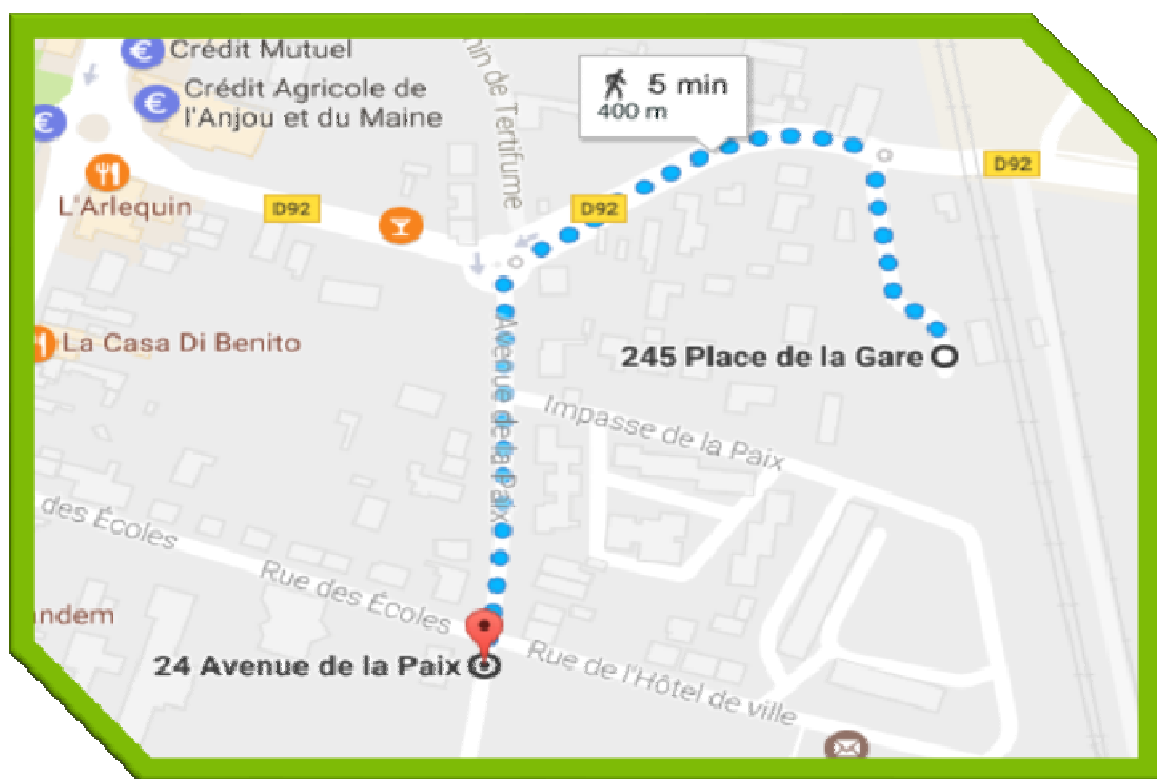

INFO PRATIQUE

GARE D'ARNAGE

Modification définitive du point de desserte des autocars allant de Château du Loir au Mans, 24 Avenue de la Paix.

Avant l'accès à l'autocar, vous devez être en possession de votre titre de transport SNCF.
Le transport des vélos n'est pas assuré à bord des autocars.
Les horaires des autocars peuvent varier en fonction des conditions de circulation routière.