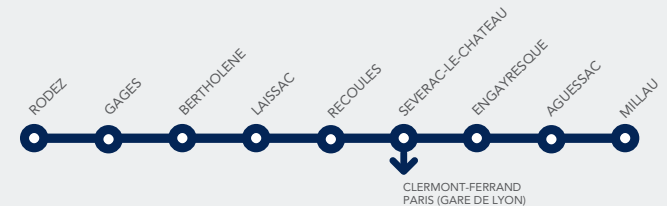

HORAIRES liO Train

APPLICABLES DU 03 JUILLET 2021
AU 11 DÉCEMBRE 2021

RODEZ > MILLAU

* Ne circule pas les jours fériés (sauf exception précisée dans le renvoi numéroté)	Tous les jours	lun*	Lun à Sam*	Lun à Ven*	Sam Dim Fêtes	Dim et Fêtes	Lun à Sam*	Ven*	Lun à Jeu*	Ven*	Ven*
		1	2			2	2	3		4	5
	liO Car	liO Car	liO Train	liO Car	liO Car	IC Aubrac	IC Aubrac	liO Train	liO Car	liO Car	liO Car
Rodez 🚫	7.00			13.41	17.00				18.10	18.10	18.20
Onet-le-Château-Bosch	7.05			13.46	17.05				18.15	18.15	18.25
La Roquette (Hôtel La Rocade)	7.10			13.51	17.10				18.20	18.20	18.30
Gages Mairie	7.20			14.01	17.20				18.30	18.30	18.40
Bertholène (Café Girou)	7.25			14.06	17.25				18.35	18.35	18.45
Laissac (Place du Foirail)	7.30	7.30		14.11	17.30				18.40	18.40	18.50
Laissac Grèze Embranchement	7.33	7.33		14.14	17.33				18.43	18.43	18.53
Gaillac D'aveyron (RN88/D95)	7.43	7.43		14.19	17.43				18.53	18.53	19.03
Recoules	7.45	7.45		14.26	17.45				18.55	18.55	19.05
Lapanouse (Place du Monument)	7.50	7.50		14.31	17.50				19.00	19.00	19.10
Séverac-le-Château 🚫	7.55	7.55	12.58	14.36	17.55	17.06	17.22	17.57	19.05	19.05	19.15
Séverac-d'Aveyron-de-Gaulle	8.00	8.00		14.41	18.00				19.10	19.10	19.20
Hôpital-Fenaille	8.10	8.10		14.46	18.10				19.20	19.20	19.30
Aguessac	8.20	8.20		14.56	18.20				19.30	19.30	19.40
Millau 🚫	8.30	8.30	13.27	15.11	18.30	17.38	17.53	18.27	19.40	19.40	19.50
Numéro de circulation	433041	433039	878957	433043	433033	15941	15941	878959	433029	433029	433029