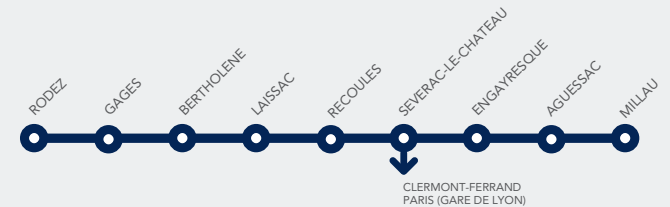

📘 CONSULTEZ NOS OFFRES ET BON PLANS sur Facebook LIO TRAIN SNCF OCCITANIE

📷 PARTAGEZ VOS PHOTOS sur Instagram @lio.train.sncf

SERVICE PUBLIC OCCITANIE TRANSPORTS

HORAIRES liO Train

APPLICABLES DU 03 JUILLET 2021
AU 11 DÉCEMBRE 2021