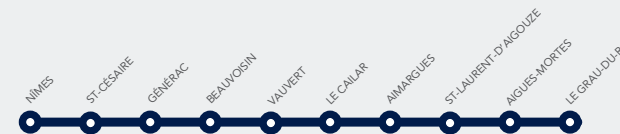

## NÎMES › AIGUES-MORTES › LE GRAU-DU-ROI

* Ne circule pas les jours fériés (sauf exception précisée dans le renvoi numéroté)	Lun à Ven*	Lun à Ven*	Lun à Ven*	Lun à Ven*	Lun à Ven*	Lun à Ven*	Lun à Ven*
	<b>1</b>	<b>5</b>	<b>2</b>	<b>2</b>	<b>3</b>	<b>4</b>	<b>4</b>
	liO train	liO car	liO train	liO car	liO train	liO train	liO car
<b>Nîmes-Centre</b> 🚆	<b>10.32</b>	<b>10.31</b>	<b>11.06</b>		<b>17.35</b>	<b>17.35</b>	
Saint-Césaire 🚆	10.37	10.45	11.11		17.41	17.41	
Générac					17.51	17.51	
Beauvoisin					17.55	17.55	
<b>Vauvert</b> 🚆	<b>10.52</b>	<b>11.06</b>	<b>11.25</b>	<b>11.30</b>	<b>18.04</b>	<b>18.02</b>	<b>18.07</b>
Le-Cailar	10.57	11.16		11.40	18.09		18.17
Aimargues				11.46	18.12		18.23
Saint-Laurent-d'Aigouze	11.05	11.26		11.54	18.18		18.31
Aigues-Mortes	11.13	11.36		12.04	18.26		18.41
<b>Le Grau-du-Roi</b> 🚆	<b>11.19</b>	<b>11.44</b>		<b>12.14</b>	<b>18.33</b>		<b>18.51</b>
Numéro de circulation	877553	423015	877553	423011	877559	877559	423013