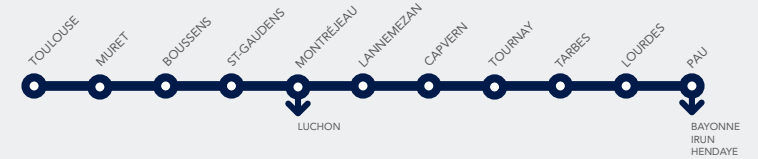

**À PAU ET ORTHEZ, CORRESPONDANCES DEPUIS BAYONNE**

	Tous les jours	Tous les jours	Tous les jours	Tous les jours
	INTERCITÉS	INTERCITÉS	INTERCITÉS	INTERCITÉS
Bayonne	7.04	11.04	15.04	17.04
Orthez	7.47	11.46	15.46	17.46
Pau	8.11	12.11	16.11	18.10

# HORAIRES liO TER

APPLICABLES DU 04 JUILLET 2020  
AU 12 DÉCEMBRE 2020