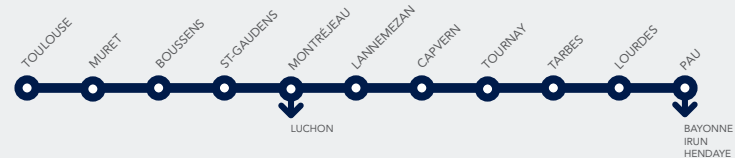

# HORAIRES liO TER

APPLICABLES DU 04 JUILLET 2020  
AU 12 DÉCEMBRE 2020

- 1 Circule également le 15 Août.
- 2 Circule à partir du 31 Août.
- 3 Ne circule pas le 15 Juillet.
- 4 Circule également les jours de fêtes et le 15 Juillet.
- 5 Circule jusqu'au 28 Août.
- 6 Circule jusqu'au 29 Novembre. Ne circule pas le 15 Août. Terminus Boussens le 20 Septembre et 4 Octobre.
- 7 Départ de Tarbes du 21 au 25 Septembre et du 28 Septembre au 2 Octobre.
- 8 Ne circule pas du 21 au 25 Septembre et du 28 Septembre au 2 Octobre.