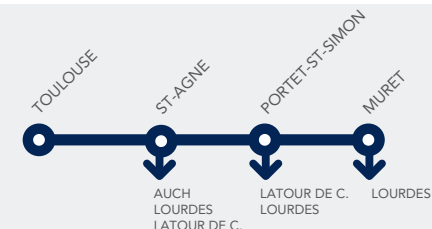

CONSULTEZ NOS OFFRES ET BON PLANS sur Facebook SNCF TER liO Occitanie

PARTAGEZ VOS PHOTOS sur Instagram @sncf.ter.lio.occitanie

SERVICE PUBLIC OCCITANIE TRANSPORTS

HORAIRES liO TER

APPLICABLES DU 04 JUILLET 2020
AU 12 DÉCEMBRE 2020