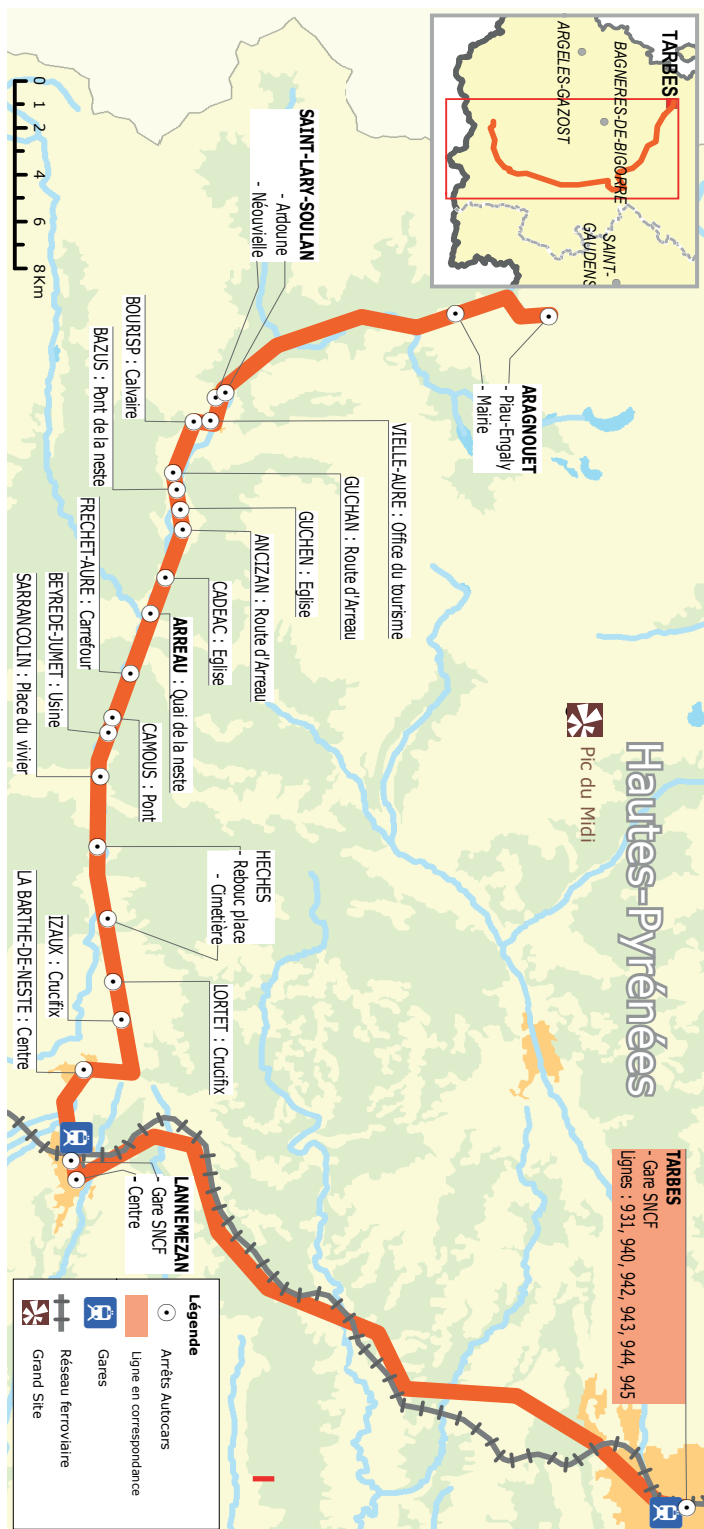

INFO VÉLO

Transport de vélos non garanti dans la limite
des places disponibles en soute

Crédit photo : Dominique Ves/CRT Midi-Pyrénées

(TARBES) LANNEMEZAN
↔ ST LARY - PIAU ENGALY

VALABLE DU 30/03/19 AU 14/12/19

LIGNE 943

PIAU-ENGALY → ST-LARY → LANNEMEZAN → TARBES

Jour de circulation	SDF	L à V	TLJ	TLJ	L à V	L à V	TLJ
Piau-Engaly	-	-	-	-	-	-	-
Aragnouet-Mairie	-	-	-	-	-	-	-
St-Lary-Soulan-Ardoune	07:00	07:35	10:00	12:55	14:30	15:47	17:30
Saint-Lary-Néouvielle	07:01	07:36	10:01	12:56	14:31	15:48	17:31
Vielle-Aure-Office du Tourisme	07:05	07:40	10:05	13:00	14:35	15:52	17:35
Bourisp-Calvaire	07:07	07:42	10:07	13:02	14:37	15:54	17:37
Guchan-Route-d'Arreau	07:10	07:45	10:10	13:05	14:40	15:57	17:40
Bazus-Aure-Pont-de-la-Neste	07:13	07:48	10:13	13:08	14:43	16:00	17:43
Guchen-Eglise	07:15	07:50	10:15	13:10	14:45	16:02	17:45
Ancizan-Route-d'Arreau	07:17	07:52	10:17	13:12	14:47	16:04	17:47
Cadéac-les-Bains-Eglise	07:19	07:54	10:19	13:14	14:49	16:06	17:49
Arreau-Quai-de-la-Neste	07:23	07:58	10:23	13:18	14:53	16:10	17:53
Fréchet-Aure-Carrefour	07:26	08:01	10:26	13:21	14:56	16:13	17:56
Camous-Pont	07:27	08:02	10:27	13:22	14:57	16:14	17:57
Beyrède-Jumet-Usine	07:29	08:04	10:29	13:24	14:59	16:16	17:59
Sarrancolin-Place-du-Vivier	07:32	08:07	10:32	13:27	15:02	16:19	18:02
Sarrancolin-Stade	07:33	08:08	10:33	13:28	15:03	16:20	18:03
Hèches-Reboub-Place	07:37	08:12	10:37	13:32	15:07	16:24	18:07
Hèches-Labastille	07:38	08:13	10:38	13:33	15:08	16:25	18:08
Hèches-Cimetière	07:40	08:15	10:40	13:35	15:10	16:27	18:10
Lortet-Crucifix	07:44	08:19	10:44	13:39	15:14	16:31	18:14
Izaux-Crucifix	07:47	08:22	10:47	13:42	15:17	16:34	18:17
La-Barthe-de-Neste-Centre	07:50	08:25	10:50	13:45	15:20	16:37	18:20
Lannemezan-Gendarmerie	07:56	08:31	10:56	13:51	15:26	16:43	18:26
Lannemezan-Gare	07:57	08:32	10:57	13:52	15:27	16:44	18:27
Lannemezan-Centre	08:01	08:36	11:01	13:56	15:31	16:48	18:31
Tarbes-SNCF	-	-	-	-	-	-	-