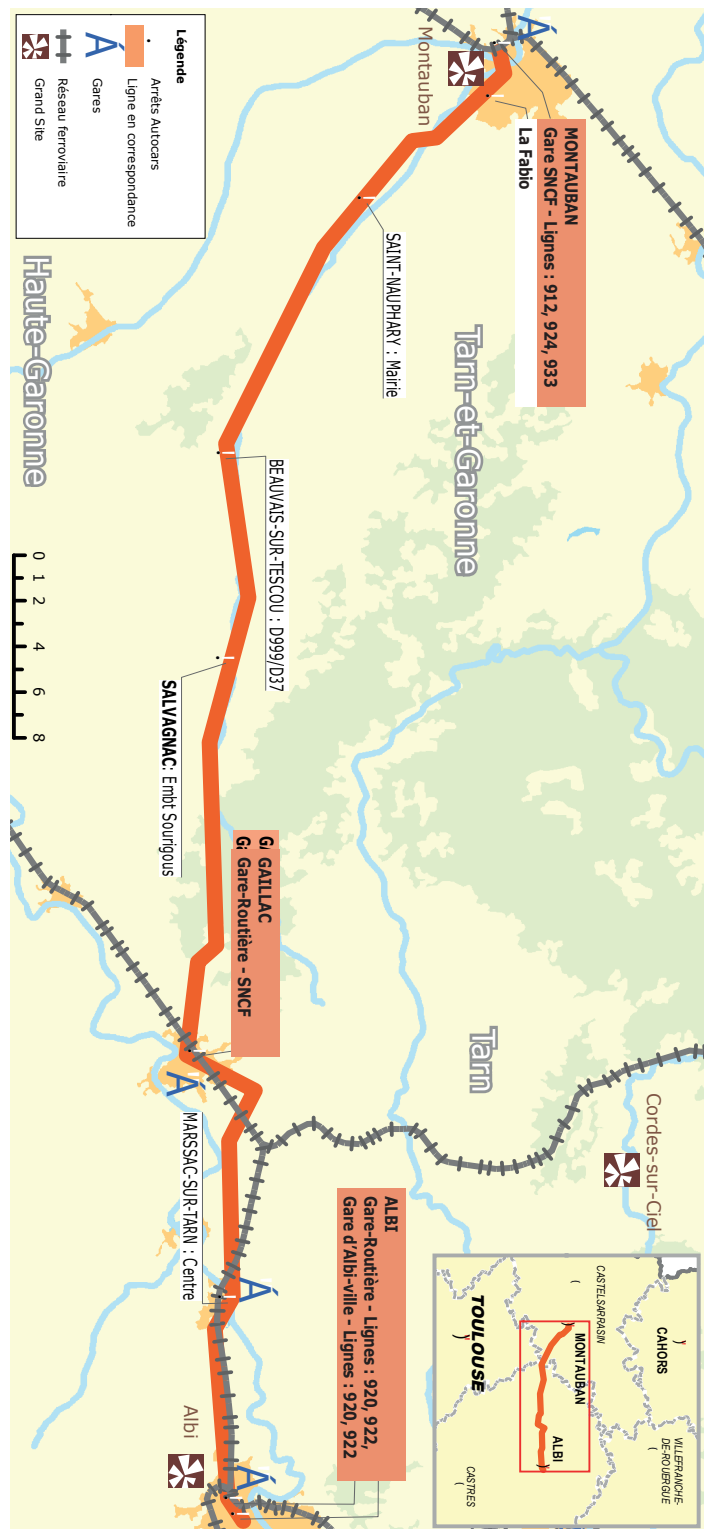

INFO VÉLO

Transport de vélos non garanti dans la limite
des places disponibles en soute

Crédit photo : Dominique Vest/CRT Midi-Pyrénées

ALBI ↔ MONTAUBAN

VALABLE DU 09/12/18 AU 30/06/19

HORAIRES D'AUTOCAR 2019 LIGNE 921

LIGNE 921

MONTAUBAN → ALBI

Jour de circulation	L à V	L	L à S	L à S	L à V + DF	TU (1)	L à V+DF	V
Montauban La Fobio	-	-	-	-	-	17:35	-	-
Montauban-Gare SNCF	6:10	7:30	9:20	13:05	15:05	18:00	21:05	23:05
St-Nauphary - Mairie	6:25	7:45	9:35	13:20	15:20	18:15	21:20	23:20
Beauvais-sur-Tescou D999/D37	6:35	7:55	9:45	13:30	15:30	18:25	21:30	23:30
Salvagnac Sourigous (embranchement)	6:45	8:05	9:55	13:40	15:40	18:35	21:40	23:40
Gaillac-Gare routière	7:00	8:20	10:10	13:55	15:55	18:50	21:55	23:55
Marssac-sur-Tarn-Centre	7:15	8:35	10:25	14:10	16:10	19:05	22:10	0:10
Albi-Ville-gare-SNCF	7:25	8:45	10:35	14:20	16:20	19:15	22:20	0:20
Albi-gare routière	7:35	8:55	-	14:30	-	-	-	0:30

Légende : L : lundi, M : mardi, Me : mercredi, J : jeudi, V : vendredi, S : samedi, D et F : dimanche et fêtes, TUJ : Tous les jours.
 Jours fériés 2019, se reporter aux horaires du dimanche (1er janvier, 2 avril, 1er mai, 8 mai, 10 mai, 21 mai, 14 juillet, 15 août, 1er novembre, 11 novembre et 25 décembre).
 (1) Dessert l'arrêt Montauban La Fobio les lundi, mardi, jeudi et vendredi en période scolaire.