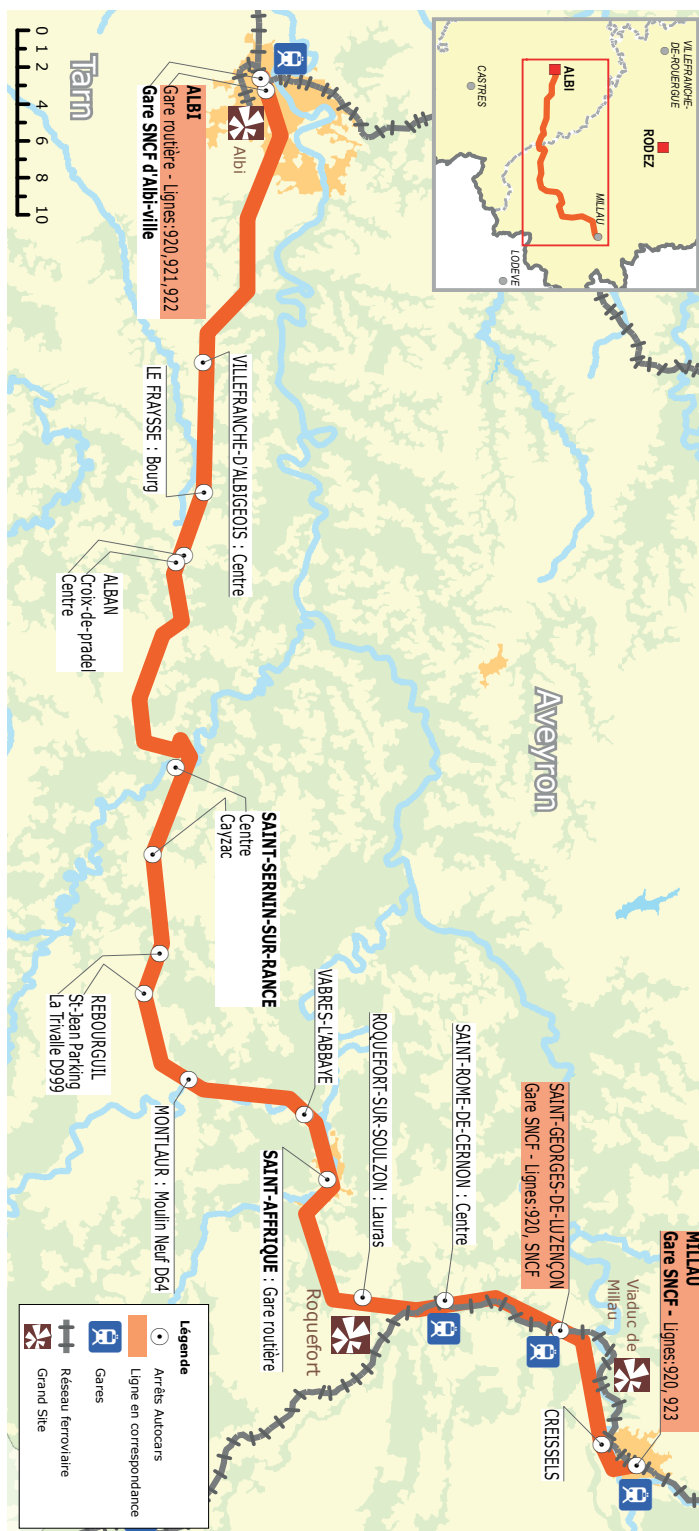

ALBI ↔ MILLAU

VALABLE DU 01/01/19 AU 31/08/19