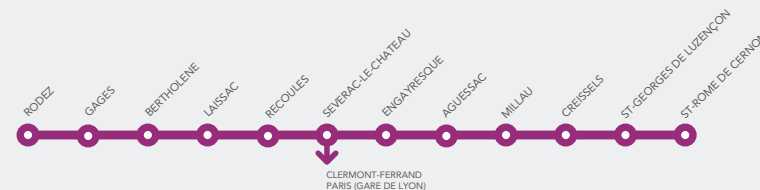

HORAIRES TER

APPLICABLES DU 9 DÉCEMBRE 2018
AU 5 JUILLET 2019

RODEZ › MILLAU › ST-ROME-DE-CERNON

Ne circule pas les jours fériés (sauf exception précisée dans le renvoi numéroté)	Lun à Sam	Mar au Sam*	Lun*	Lun*	Lun à Sam*	Sauf Sam	Tous les jours	Sam	Ven*	Lun à Ven*	Dim et Fêtes	Dim et Fêtes
		1	2	3					4			
		CAR	CAR	CAR		CAR		CAR		CAR		CAR
	ÉVASIO'FÛTÉ	ÉVASIO'FÛTÉ	ÉVASIO'FÛTÉ	ÉVASIO'FÛTÉ	ÉVASIO'FÛTÉ		ÉVASIO'FÛTÉ		ÉVASIO'FÛTÉ		ÉVASIO'FÛTÉ	ÉVASIO'FÛTÉ
Rodez		6.17	6.59			13.54		17.09		19.10		20.32
Laissac		6.37	7.19			14.14		17.29		19.30		20.52
Sévérac-le-Château		7.02	7.44	7.44	12.57	14.39	17.03	17.54	17.57	19.55		21.17
Millau	5.51	7.32	8.14	8.14	13.27	15.09	17.38	18.24	18.27	20.25	21.02	21.47
Saint-Georges-de-Luzençon	6.02				13.39		17.49		18.38		21.14	
Saint-Rome-de-Cernon	6.08				13.45		17.56		18.45		21.21	
	878951	433021	433041	433039	878957	433043	15943	433033	878959	433029	878961	433027

- 1** Ne circule pas les 2 jan, 23 avril et 11 juin.
- 2** Circule aussi les 2 jan, 23 avril et 11 juin.
- 3** Circule aussi les 23 avril, 9 mai et 11 juin ; ne circule pas les 25 fév, 4 mars, et 29 avril.
- 4** Circule aussi les 7 et 29 mai ; ne circule pas les 28 déc, 4 jan, 1^{er} et 8 mars, 26 avril, 3 et 31 mai et le 5 juil.