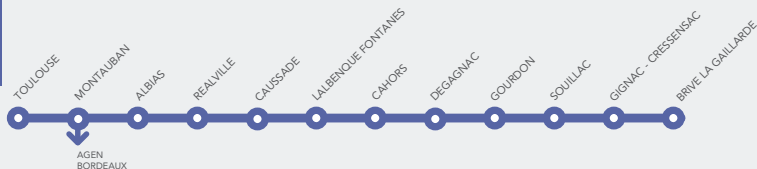

HORAIRES TER

APPLICABLES DU 6 JUILLET
AU 14 DÉCEMBRE 2019

TOULOUSE > MONTAUBAN > BRIVE

Ne circule pas les jours fériés (sauf exception précisée dans le renvoi numéroté)	Lun à Sam	Lun	Mar à Sam*	Dim	Mar à Ven*	Lun Dim Fêtes	Lun à Sam	Dim et Fêtes	Lun à Sam	Lun à Jeu*	Ven*	Sam*	Dim et Fêtes	Lun à Jeu*	Ven*	Lun à Jeu et Sam*	Lun à Jeu*	Ven*	Tous les jours	Lun à Jeu*	Ven Dim Fêtes	Lun à Ven*	Lun à Ven*	Sam Dim Fêtes	
	INTERCITÉS	EVASIOFÛTE	INTERCITÉS	1	2	INTERCITÉS	INTERCITÉS	INTERCITÉS	EVASIOFÛTE				EVASIOFÛTE	CAR	3	4	INTERCITÉS	5	INTERCITÉS	6		EVASIOFÛTE			
Toulouse-Matabiau		6.25	6.25		7.15	7.15	7.40			12.28	12.28	12.28	12.28		13.25	14.28		15.59	16.32	17.28	17.28	18.28	19.28	19.30	
Lacourtenours					7.21	7.21				12.34	12.34	12.34	12.34		13.31	13.34		16.05		17.34	17.34	18.34	19.34		
Saint-Jory					7.27	7.27				12.41	12.41	12.41	12.41		14.41	14.41		16.11		17.41	17.41	18.41	19.41		
Castelnau-d'Estrétefonds		6.37	6.37		7.33	7.33				12.46	12.46	12.46	12.46		13.41	14.46		16.16		17.46	17.46	18.46	19.46	19.42	
Grisolles					7.38	7.38				12.51	12.51	12.51	12.51		14.51	14.51		16.21		17.51	17.51	18.51	19.51		
Dieupentale					7.42	7.42				12.56	12.56	12.56	12.56		14.56	14.56		16.26		17.56	17.56	18.56	19.56		
Montbartier					7.48	7.48				13.01	13.01	13.02	13.02		15.02	15.02		16.31		18.02	18.02	19.02	20.02		
Montauban-Ville-Bourbon		6.53	6.53		7.57	7.57	8.07			13.09	13.09	13.11	13.11		13.59	15.11		16.40	17.04	18.11	18.11	19.11	20.11	19.58	
Albias-Abribus														13.40											
Albias		7.02	7.02		8.06	8.06							13.20							18.20	18.20	19.20	20.21		
Realville-Place														13.45											
Caussade-Tarn-et-Garonne		7.10	7.10		8.15	8.15	8.22						13.28	13.28	13.52	14.13	15.25		16.56	17.21	18.28	18.28	19.28	20.30	20.16
Lalbenque-Fontanes					8.30	8.30							13.43	13.43						18.43	18.43	19.42	20.45		
Montpezat-de-Quercy														14.06											
Cahors	6.41	7.37	7.37	7.44	8.41	8.42	8.49	12.40	12.46				13.54	13.54	14.33	14.37	15.49	15.53	17.21	17.49	18.55	18.55	19.55	20.58	20.42
Dégagnac																			17.38		19.13				
Gourdon	7.08	8.03	8.03	8.12		9.08	9.17	13.07	13.13						15.03	16.16	16.19	17.48	18.17	19.22	19.22	20.21		21.08	
Souillac	7.25	8.19	8.19	8.29		9.24	9.34	13.25	13.30						15.19	16.31	16.35	18.04	18.35	19.38	19.38	20.37		21.24	
Gignac-Cressensac																			18.16		19.50				
Brive-la-Gaillarde	7.53	8.42	8.42	8.56		9.47	10.01	13.52	13.58						15.42	16.55	17.02	18.29	19.06	20.04	20.04	21.00		21.47	
	3634	871604	871604	3638	871608	871608	3644	3656	3654	871616	871616	871616	871616	35550	871644	871644	3674	871624	3694	871628	871628	871632	871648	871668	