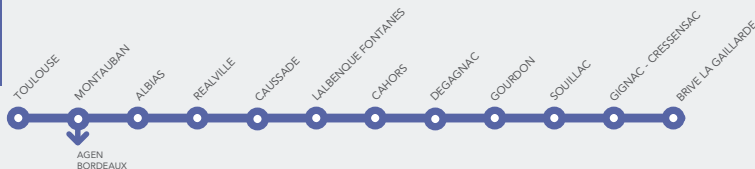

HORAIRES TER

APPLICABLES DU 6 JUILLET
AU 14 DÉCEMBRE 2019

BRIVE > MONTAUBAN > TOULOUSE

*Ne circule pas les jours fériés (sauf exception précisée dans le renvoi numéroté)	Lun à Sam*	Lun à Ven*	Lun à Sam*	Dim et Fêtes	Lun à Ven*	Sam*	Lun à Sam	Lun à Ven*	Lun à Ven*	Tous les jours	Ven*	Dim à Jeu	Tous les jours	Dim et Fêtes	Tous les jours
			ÉVASIO FÛTÉ	ÉVASIO FÛTÉ	ÉVASIO FÛTÉ		1	ÉVASIO FÛTÉ	CAR	INTERCITÉS	2	3	INTERCITÉS		INTERCITÉS
Brive-la-Gaillarde		5.55	7.01	8.01			11.01	12.06			17.03	17.28	19.01	20.18	22.03
Gignac-Cressensac		6.09													
Souillac		6.21	7.24	8.24			11.28	12.30		17.30	17.42	17.52	19.28	20.41	22.29
Gourdon		6.37	7.40	8.39			11.45	12.45		17.46	17.58	18.08	19.45	20.57	22.46
Dégagnac		6.47													
Cahors	6.07	7.06	8.06	9.06	10.07	10.07	12.12	13.11	16.32	18.12	18.24	18.34	20.12	21.23	23.12
Montpezat-de-Quercy									16.57						
Lalbenque-Fontanes	6.20	7.18	8.19	9.19	10.20	10.20						18.46		21.35	
Caussade-Tarn-et-Garonne	6.36	7.33	8.35	9.35	10.36	10.36	12.39	13.38	17.14		18.51	19.02	20.39	21.51	
Realville-Place															
Albias	6.43	7.40	8.42	9.41	10.43	10.43						19.09		21.58	
Albias-Abribus									17.27						
Montauban-Ville-Bourbon	6.52	7.51	8.52	9.52	10.52	10.52	13.12	13.52	17.59		19.08	19.19	19.53	22.08	
Montbartier	6.59	7.59	9.00	10.00	11.00	11.00		14.00				19.26			
Dieupentale	7.05	8.05	9.05	10.06	11.05	11.05		14.05				19.32			
Grisolles	7.09	8.09	9.10	10.10	11.10	11.10		14.10				19.36			
Castelnau-d'Estrétefonds	7.14	8.14	9.15	10.16	11.15	11.15		14.15		19.23	19.41			22.23	
Saint-Jory	7.19	8.20	9.20	10.21	11.20	11.20		14.20			19.46				
Lacourtenour	7.26	8.26	9.26	10.28	11.26	11.26		14.26			19.53				
Toulouse-Matabiau	7.33	8.32	9.32	10.35	11.32	11.32	13.40	14.32			19.35	19.59	21.21	22.35	
	871605	871607	871641	871641	871609	871609	3605	871645	35541	3635	871617	871617	3645	871627	3665

- 1 Ne circule pas le 11 nov.
- 2 Circule aussi les 14 août et 31 oct.
- 3 Circule aussi le 1er nov ; ne circule pas les 14 août et 31 oct.

POUR VOTRE CONFORT ET L'AMÉLIORATION DES LIGNES, DES TRAVAUX DE MAINTENANCE SERONT RÉALISÉS DU 9 AU 11 NOVEMBRE.

Correspondance TER (car ou train).

Train à réservation obligatoire. Attention, les horaires de ce train Intercités ne sont pas confirmés à la date d'impression de cette fiche horaire. Retrouvez tous vos horaires mis à jour sur l'appli SNCF et sur le site sncf.com.

Quai court : pour descendre dans cette gare en toute sécurité, veuillez emprunter les voitures situées à l'avant du train.

CAR Autocar TER : veuillez faire signe au conducteur pour demander l'arrêt.

Jours fériés : 14 juil, 15 août, 1er et 11 nov.

Appli SNCF, ter.sncf.com/occitanie, Twitter @TER_Occitanie, Contact TER Occitanie au 0 800 31 31 31 (appel et service gratuits).

Consultez l'empreinte CO₂ de vos trajets en vous rendant sur sncf.com.

Horaires non contractuels donnés sous réserve de modifications. Retrouvez tous vos horaires mis à jour sur le site ter.sncf.com et sur l'appli SNCF.

Parcours sur lequel le train est ouvert au tarif Évasio Fûté.