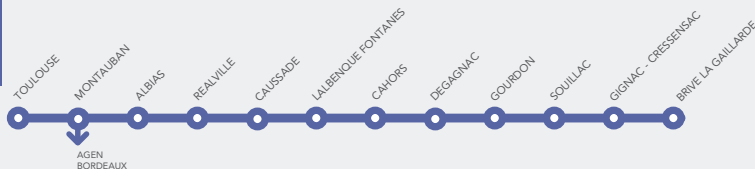

HORAIRES TER

APPLICABLES DU 9 DÉCEMBRE 2018
AU 5 JUILLET 2019

BRIVE > MONTAUBAN > TOULOUSE

*Ne circule pas les jours fériés (sauf exception précisée dans le renvoi numéroté)	Lun à Sam*	Lun à Ven*	Lun à Sam*	Dim et Fêtes	Lun à Ven*	Sam*	Lun à Sam	Lun à Ven*	Lun à Ven*	Tous les jours	Ven*	Dim à Jeu	Tous les jours	Dim et Fêtes	Tous les jours	
			ÉVASIO FÛTÉ	ÉVASIO FÛTÉ	ÉVASIO FÛTÉ		INTERCITÉS	ÉVASIO FÛTÉ	CAR	INTERCITÉS	1	2	INTERCITÉS		INTERCITÉS	
Brive-la-Gaillarde		5.55	7.01	8.01			10.58	12.06			17.00	17.18	17.28	19.00	20.18	22.03
Gignac-Cressensac		6.09														
Souillac		6.21	7.24	8.24			11.28	12.30		17.30	17.42	17.52	19.27	20.41	22.29	
Gourdon		6.37	7.40	8.39			11.45	12.45		17.46	17.58	18.08	19.44	20.57	22.45	
Dégagnac		6.47														
Cahors	6.07	7.06	8.06	9.06	10.07	10.07	12.12	13.11	16.32	18.12	18.24	18.34	20.11	21.23	23.11	
Montpezat-de-Quercy									16.57							
Lalbenque-Fontanes	6.20	7.18	8.19	9.19	10.20	10.20						18.46		21.35		
Caussade-Tarn-et-Garonne	6.36	7.33	8.35	9.35	10.36	10.36	12.39	13.38	17.14		18.51	19.02	20.38	21.51		
Realville-Place																
Albias	6.43	7.40	8.42	9.41	10.43	10.43						19.09		21.58		
Albias-Abribus									17.27							
Montauban-Ville-Bourbon	6.52	7.51	8.52	9.52	10.52	10.52	12.54	13.52	17.59		19.08	19.19	20.53	22.08		
Montbartier	6.59	7.59	9.00	10.00	11.00	11.00		14.00				19.26				
Dieupentale	7.05	8.05	9.05	10.06	11.05	11.05		14.05				19.32				
Grisolles	7.09	8.09	9.10	10.10	11.10	11.10		14.10				19.36				
Castelnaud-d'Estrétefonds	7.14	8.14	9.15	10.16	11.15	11.15		14.15		19.23		19.41		22.23		
Saint-Jory	7.19	8.20	9.20	10.21	11.20	11.20		14.20				19.46				
Lacourtsoursout	7.26	8.26	9.26	10.28	11.26	11.26		14.26				19.53				
Toulouse-Matabiau	7.33	8.32	9.32	10.35	11.32	11.32	13.19	14.32			19.35	19.59	21.18	22.35		
	871605	871607	871641	871641	871609	871609	3605	871645	35541	3635	871617	871617	3645	871627	3665	

1. 1 Circule aussi le 29 mai.
   2 Ne circule pas le 29 mai.

POUR VOTRE CONFORT ET L'AMÉLIORATION DES LIGNES, DES TRAVAUX DE MAINTENANCE SERONT RÉALISÉS DU 23 AU 24 MARS, DU 20 AU 22 AVRIL ET DU 30 MAI AU 2 JUIN.

- Correspondance TER (car ou train).
- INTERCITÉS Train à réservation obligatoire. Attention, les horaires de ce train Intercités ne sont pas confirmés à la date d'impression de cette fiche horaire. Retrouvez tous vos horaires mis à jour sur l'appli SNCF et sur le site sncf.com.
- Quai court : pour descendre dans cette gare en toute sécurité, veuillez emprunter les voitures situées à l'avant du train.
- CAR Autocar TER : veuillez faire signe au conducteur pour demander l'arrêt.
- Jours fériés : 25 déc, 1er jan, 22 avril, 1er, 8 et 30 mai, 10 juin.
- Appli SNCF, ter.sncf.com/occitanie, Twitter @TER_Occitanie, Contact TER Occitanie au 0 800 31 31 31 (appel et service gratuits).
- Consultez l'empreinte CO₂ de vos trajets en vous rendant sur sncf.com.
- Horaires non contractuels donnés sous réserve de modifications. Retrouvez tous vos horaires mis à jour sur le site ter.sncf.com et sur l'appli SNCF.
- Parcours sur lequel le train est ouvert au tarif Évasio Fûté.