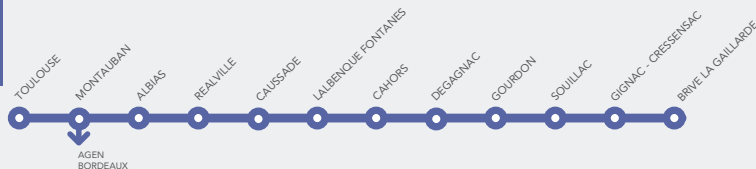

HORAIRES TER

APPLICABLES DU 9 DÉCEMBRE 2018
AU 5 JUILLET 2019

TOULOUSE > MONTAUBAN > BRIVE

	Lun à Sam	Lun*	Mar à Sam*	Dim	Lun Dim Fêtes	Mar à Ven*	Lun à Sam	Lun à Jeu	Dim	Lun à Sam	Lun à Jeu*	Ven*	Sam	Dim et Fêtes	Lun à Jeu*	Ven*	Sauf Ven et Dim*	Lun à Jeu	Ven*	Tous les jours	Sauf Sam	Lun à Ven*	Lun à Ven*	Sam Dim Fêtes				
	INTERCITÉS	ÉVASIOFÛTÉ	INTERCITÉS				1	2	INTERCITÉS	INTERCITÉS	ÉVASIOFÛTÉ				3	4	5	6	7	8			ÉVASIOFÛTÉ					
Toulouse-Matabiau		6.25	6.25			7.15	7.15	7.40	9.52			12.28	12.28	12.28											19.30			
Lacourtenours						7.21	7.21					12.34	12.34	12.34			13.31	14.34					16.05	17.34	18.34	19.34		
Saint-Jory						7.28	7.28					12.41	12.41	12.41			14.41	14.41					16.11	17.41	18.41	19.41		
Castelnau-d'Estrétefonds		6.37	6.37			7.33	7.33					12.46	12.46	12.46			14.46	14.46					16.16	17.46	18.46	19.46		
Grisolles						7.38	7.38					12.51	12.51	12.51			14.51	14.51					16.21	17.51	18.51	19.51		
Dieupentale						7.43	7.43					12.56	12.56	12.56			14.56	14.56					16.26	17.56	18.56	19.56		
Montbartier						7.49	7.49					13.01	13.01	13.02			15.02	15.02					16.31	18.02	19.02	20.02		
Montauban-Ville-Bourbon		6.53	6.53			7.58	7.58	8.07	10.19			13.09	13.09	13.11									16.40	17.07	18.11	19.11	20.11	19.58
Albi-Abribus																												
Albi		7.02	7.02			8.07	8.07							13.20	13.20									18.20	19.20	20.21		
Realville-Place																												
Caussade-Tarn-et-Garonne		7.10	7.10			8.16	8.16	8.22						13.28	13.28	13.52	14.13	15.25			16.56	17.23		18.28	19.28	20.30	20.16	
Lalbenque-Fontanes		7.25	7.25			8.31	8.31							13.43	13.43									18.43	19.42	20.45		
Montpezat-de-Quercy																												
Cahors		6.45	7.37	7.37	7.46	8.43	8.42	8.50		12.40	12.46			13.54	13.54	14.33	14.37	15.49	15.53				17.21	17.51	18.55	19.55	20.42	
Dégagnac																												
Gourdon		7.13	8.03	8.03	8.14	9.09		9.17		13.07	13.13						15.03	16.16	16.19	17.48	18.18		19.22	20.21		21.08		
Souillac		7.30	8.19	8.19	8.31	9.24		9.34		13.25	13.30						15.19	16.31	16.35	18.04	18.35		19.38	20.37		21.24		
Gignac-Cressensac																												
Brive-la-Gaillarde		7.58	8.42	8.42	8.58	9.47		10.02		13.52	13.58						15.42	16.55	17.02	18.29	19.06		20.04	21.00		21.47		
	3634	871604	871604	3638	871608	871608	3644	3644	3656	3654	871616	871616	871616	871616	35550	871644	871644	3674	871624	3694	871628	871632	871632	871648	871668			