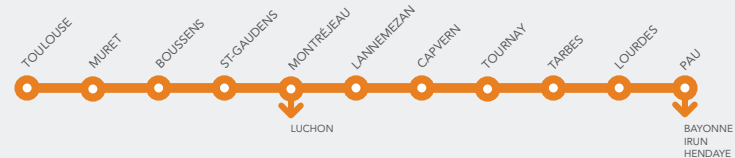

HORAIRES TER

APPLICABLES DU 6 JUILLET
AU 13 OCTOBRE 2019