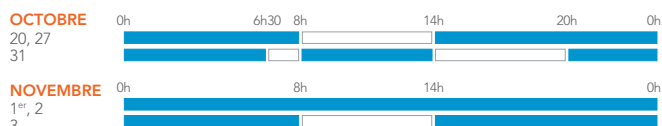

LES JOURS PARTICULIERS 2018