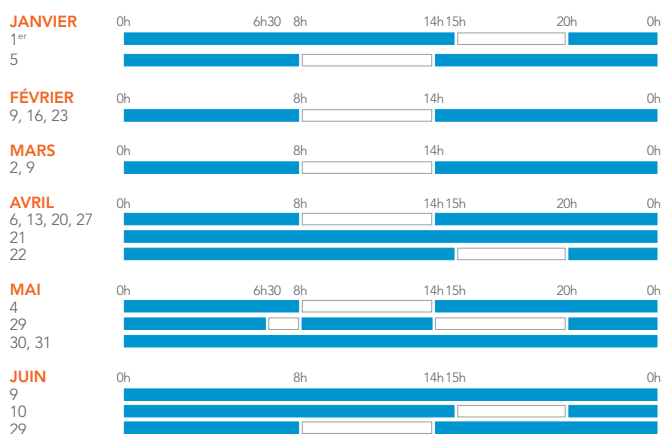

VALABLE DU 01.10.2018 AU 31.12.2019

CALENDRIER VOYAGEURS

POUR LES TRAINS TER⁽¹⁾

LA SEMAINE-TYPE

PÉRIODE BLEUE :

- 50 % de réduction avec les cartes de réduction Jeune, Week-end, Senior+ et Enfant+.
- 25 % de réduction avec Découverte 12-25, Découverte Senior ou Découverte Enfant+⁽²⁾.

PÉRIODE BLANCHE :

- 40 % de réduction garantis en 1^{re} classe⁽³⁾ et 25 % de réduction garantis en 2^e classe avec la carte de réduction Senior+.
- 25 % de réduction garantis avec les cartes de réduction Jeune, Week-end et Enfant+.

LES JOURS PARTICULIERS 2018

LES JOURS PARTICULIERS 2019

(1) Le calendrier s'applique pour tout voyage effectué à bord des trains TER dans les régions qui appliquent ce calendrier. Le calendrier ne s'applique pas sur les relations internes à TER Pays de la Loire. Il ne concerne pas les trains INTERCITÉS, à l'exception de certains tarifs spécifiques, ni les TGV et les autres trains. (2) Tarifs applicables dans les trains TER dans les régions qui appliquent ce tarif. (3) L'offre est valable uniquement pour les trajets sans correspondance.