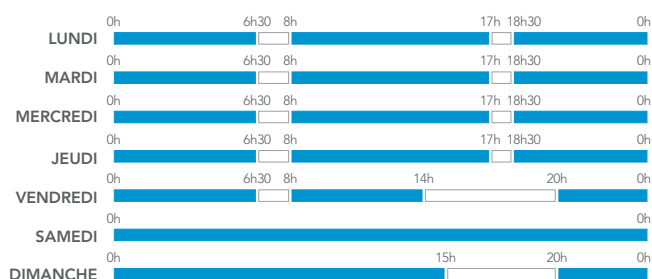

VALABLE DU 01.10.2018 AU 31.12.2019

CALENDRIER VOYAGEURS

POUR LES TRAINS TER⁽¹⁾

LA SEMAINE-TYPE

PÉRIODE BLEUE :

- 50 % de réduction avec les cartes de réduction Jeune, Week-end, Senior+ et Enfant+.
- 25 % de réduction avec Découverte 12-25, Découverte Senior ou Découverte Enfant+⁽²⁾.

PÉRIODE BLANCHE :

- 40 % de réduction garantis en 1^{re} classe⁽³⁾ et 25 % de réduction garantis en 2^e classe avec la carte de réduction Senior+.
- 25 % de réduction garantis avec les cartes de réduction Jeune, Week-end et Enfant+.