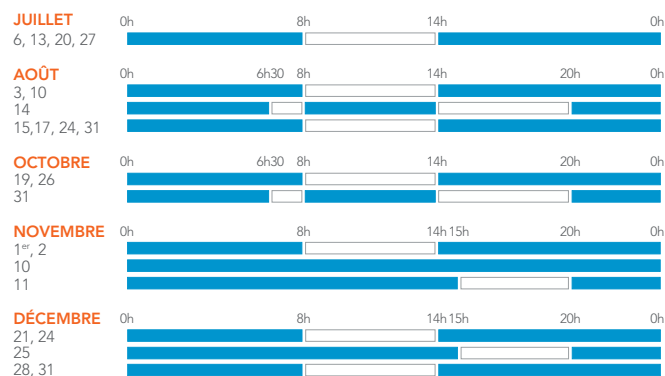

VALABLE DU 01.10.2018 AU 31.12.2019

CALENDRIER VOYAGEURS

POUR LES TRAINS TER⁽¹⁾

LA SEMAINE-TYPE

PÉRIODE BLEUE :

- 50 % de réduction avec les cartes de réduction Jeune, Week-end, Senior+ et Enfant+.
- 25 % de réduction avec Découverte 12-25, Découverte Senior ou Découverte Enfant+⁽²⁾.

PÉRIODE BLANCHE :

- 40 % de réduction garantis en 1^{re} classe⁽³⁾ et 25 % de réduction garantis en 2^e classe avec la carte de réduction Senior+.
- 25 % de réduction garantis avec les cartes de réduction Jeune, Week-end et Enfant+.

LES JOURS PARTICULIERS 2018

LES JOURS PARTICULIERS 2019

(1) Le calendrier s'applique pour tout voyage effectué à bord des trains TER dans les régions qui appliquent ce calendrier. Le calendrier ne s'applique pas sur les relations internes à TER Pays de la Loire. Il ne concerne pas les trains INTERCITÉS, à l'exception de certains tarifs spécifiques, ni les TGV et les autres trains. (2) Tarifs applicables dans les trains TER dans les régions qui appliquent ce tarif. (3) L'offre est valable uniquement pour les trajets sans correspondance.