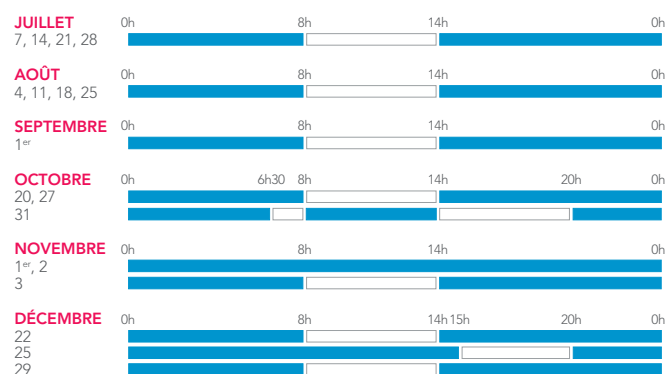

LES JOURS PARTICULIERS 2018

(1) Le calendrier s'applique pour tout voyage effectué à bord des trains TER dans les régions qui appliquent ce calendrier et les trains INTERCITÉS sans réservation obligatoire de la ligne Clermont-Ferrand - Béziers. Il ne concerne pas les autres trains INTERCITÉS, à l'exception de certains tarifs spécifiques, ni les TGV et les autres trains. (2) Tarifs applicables dans les trains TER dans les régions qui appliquent ce tarif. (3) L'offre est valable uniquement pour les trajets sans correspondance.

Informations données à titre indicatif sous réserve des modifications qui pourraient intervenir après l'édition du présent document.
SNCF - RCS Bobigny B 552 049 447. Date d'édition : 01/09/2017.