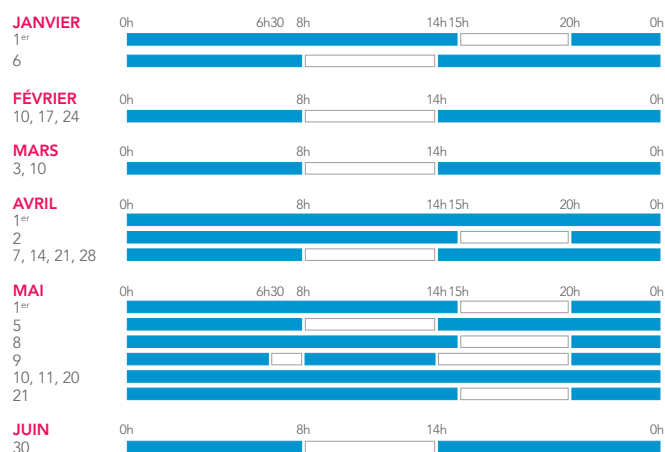

LES JOURS PARTICULIERS 2018

(1) Le calendrier s'applique pour tout voyage effectué à bord des trains TER dans les régions qui appliquent ce calendrier et les trains INTERCITÉS sans réservation obligatoire de la ligne Clermont-Ferrand - Béziers. Il ne concerne pas les autres trains INTERCITÉS, à l'exception de certains tarifs spécifiques, ni les TGV et les autres trains. (2) Tarifs applicables dans les trains TER dans les régions qui appliquent ce tarif. (3) L'offre est valable uniquement pour les trajets sans correspondance.

Informations données à titre indicatif sous réserve des modifications qui pourraient intervenir après l'édition du présent document.
SNCF - RCS Bobigny B 552 049 447. Date d'édition : 01/09/2017.