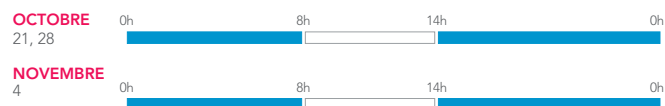

LES JOURS PARTICULIERS 2017