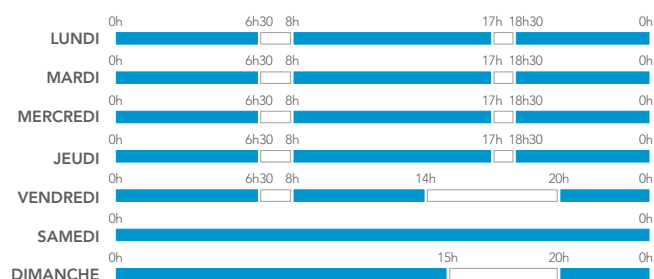

# CALENDRIER VOYAGEURS

POUR LES TRAINS TER<sup>(1)</sup>

## LA SEMAINE-TYPE

### PÉRIODE BLEUE :

- 50 % de réduction avec les cartes de réduction Jeune, Week-end, Senior+ et Enfant+.
- 25 % de réduction avec Découverte 12-25, Découverte Senior ou Découverte Enfant+<sup>(2)</sup>.