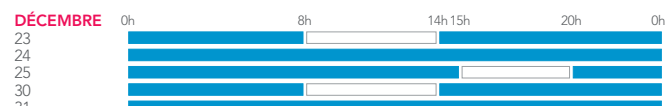

LES JOURS PARTICULIERS 2017