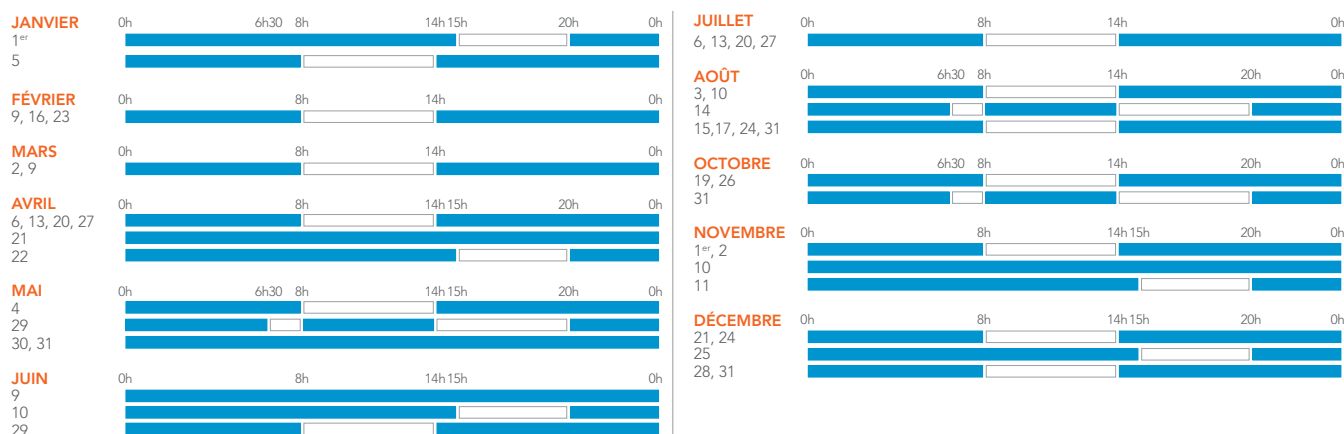

1 LES JOURS PARTICULIERS 2019

(1) Le calendrier s'applique pour tout voyage effectué à bord des trains TER en Occitanie. Il ne concerne pas les trains INTERCITÉS, à l'exception de certains tarifs spécifiques, ni les TGV et les autres trains.

(2) L'offre est valable uniquement pour les trajets sans correspondance.