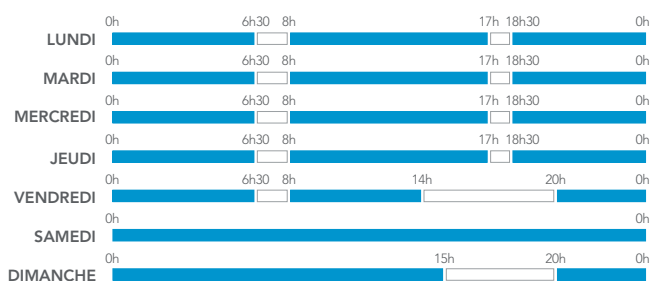

# CALENDRIER VOYAGEURS

NOUVELLE GAMME TARIFAIRE TGV APPLICABLE SUR LES TER OCCITANIE (1)

NOUVELLE GAMME TARIFAIRE TGV À PARTIR DU 9 MAI 2019

## LA SEMAINE-TYPE