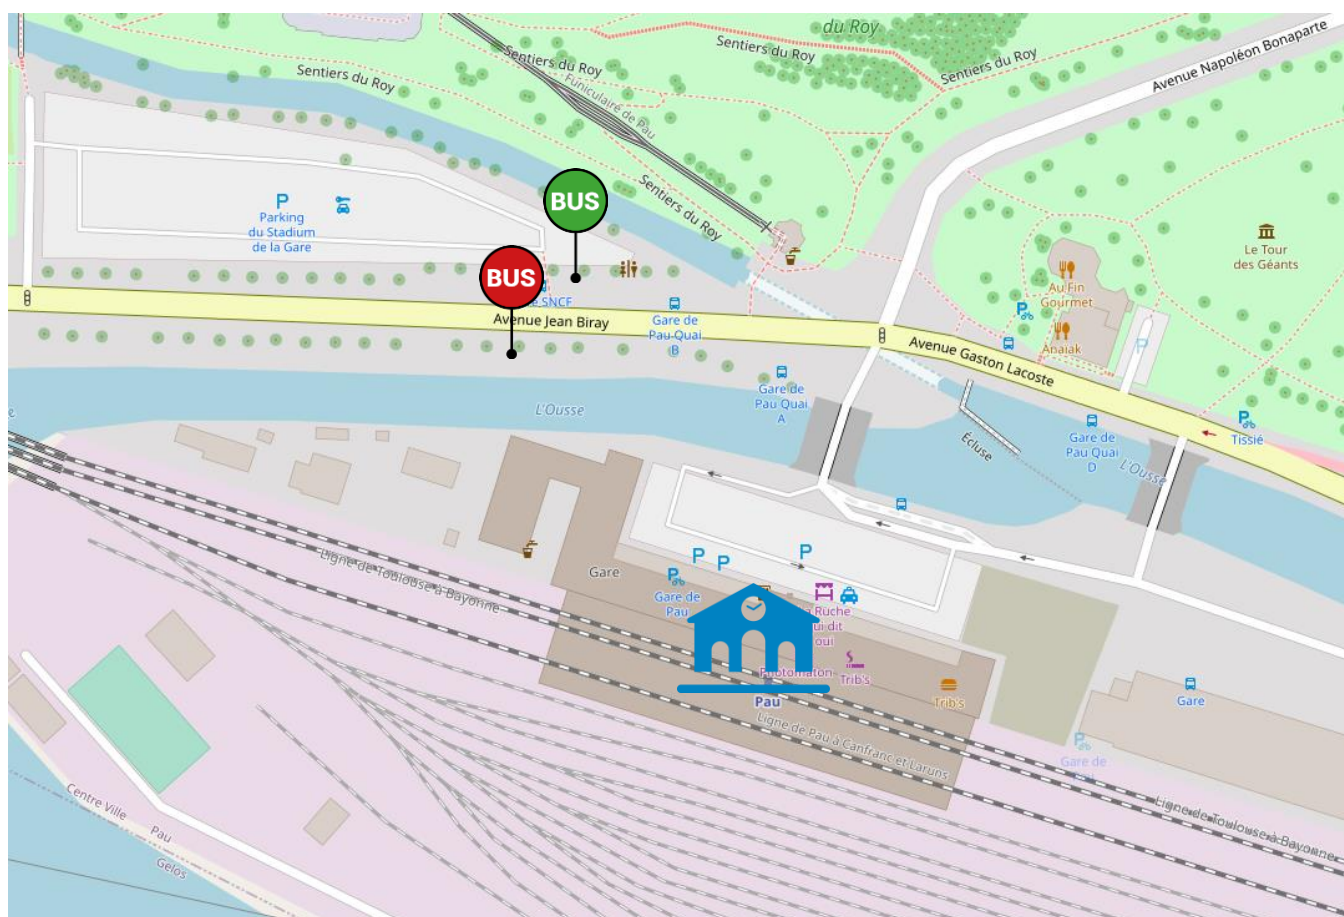

Arrêts routiers Gare de Pau à partir du 6 septembre 2021

Légende :  Gare SNCF

 Arrêt bus direction :
Bayonne, Dax, Oloron

 Arrêt bus direction :
Lourdes, Tarbes, Toulouse