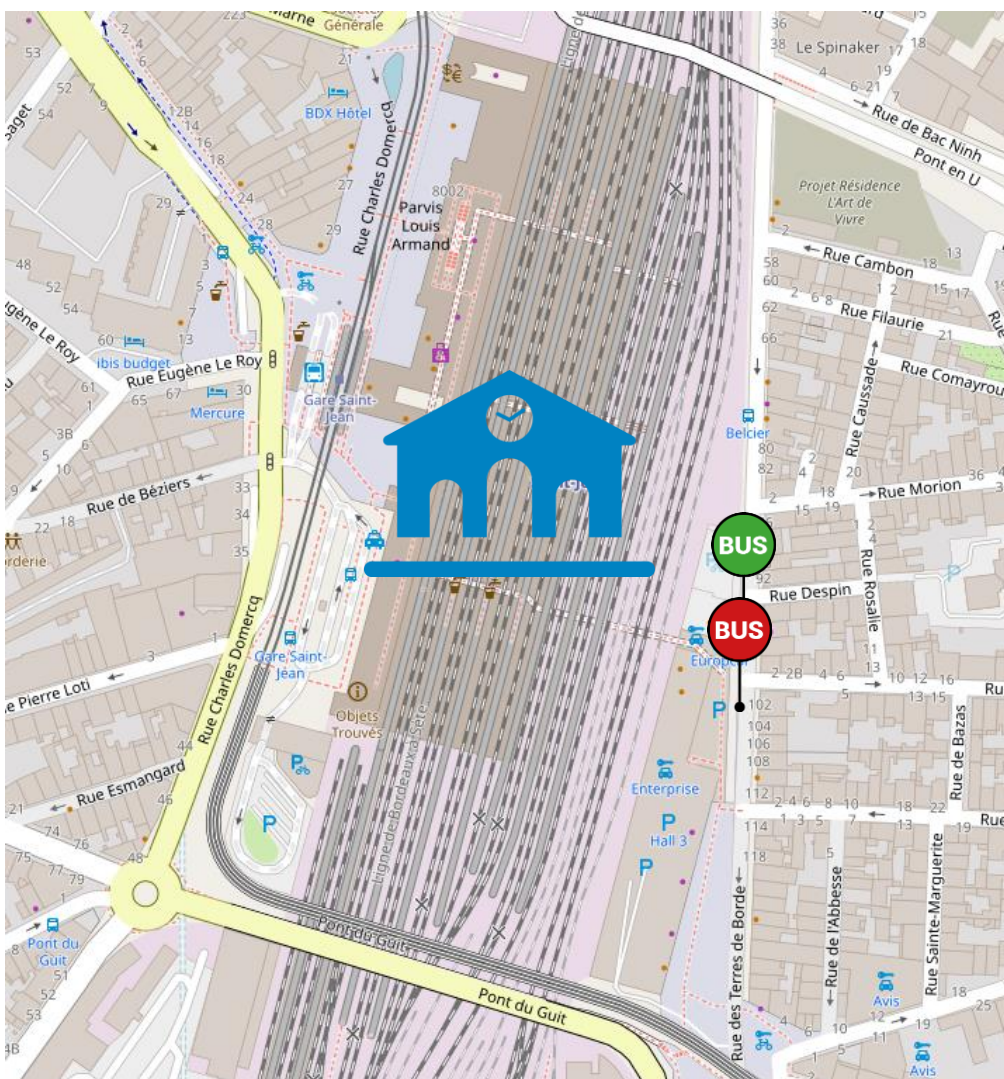

INFO TER NOUVELLE-AQUITAINE LIEUX DES ARRÊTS ROUTIERS

Gare de BORDEAUX

Arrêts routiers déportés au Hall 3 jusqu'au 28 janvier 2022 en gare de BORDEAUX

Légende :  Gare SNCF

Arrêt bus Départ

Arrêt bus Arrivée