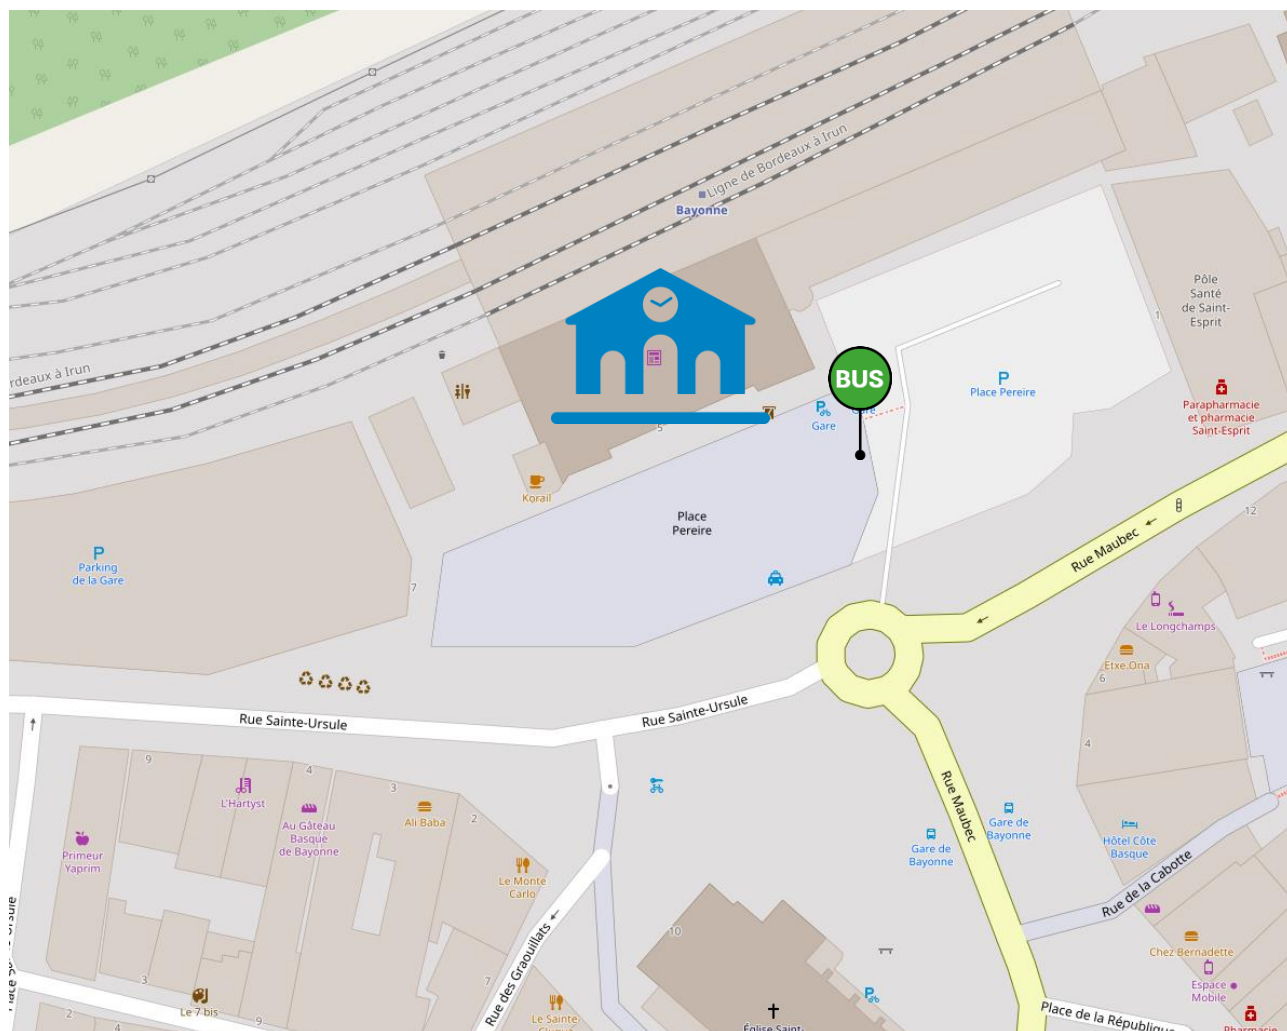

Lieux d'arrêts routiers
sur la ligne : **54**

BAYONNE

ST-JEAN-PIED-DE-PORT

Arrêts routiers Gare de BAYONNE

Légende :  Gare SNCF

 Arrêt bus

Arrêts routiers Halte de VILLEFRANQUE

Légende :  Halte SNCF

 Arrêt bus

Arrêts routiers Halte de USTARITZ

Légende :  Halte SNCF

 Arrêt bus

Arrêts routiers

Halte de HALSOU-LARRESSORE

Légende :  Halte SNCF

 Arrêt bus

Arrêts routiers Gare de CAMBO-LES-BAINS

Légende :  Gare SNCF

 Arrêt bus

Arrêts routiers

Halte de PONT NOBIA - BIDARRAY

Légende :  Halte SNCF

 Arrêt bus

Arrêts routiers Halte d'OSSES – ST MARTIN D'ARROSSA