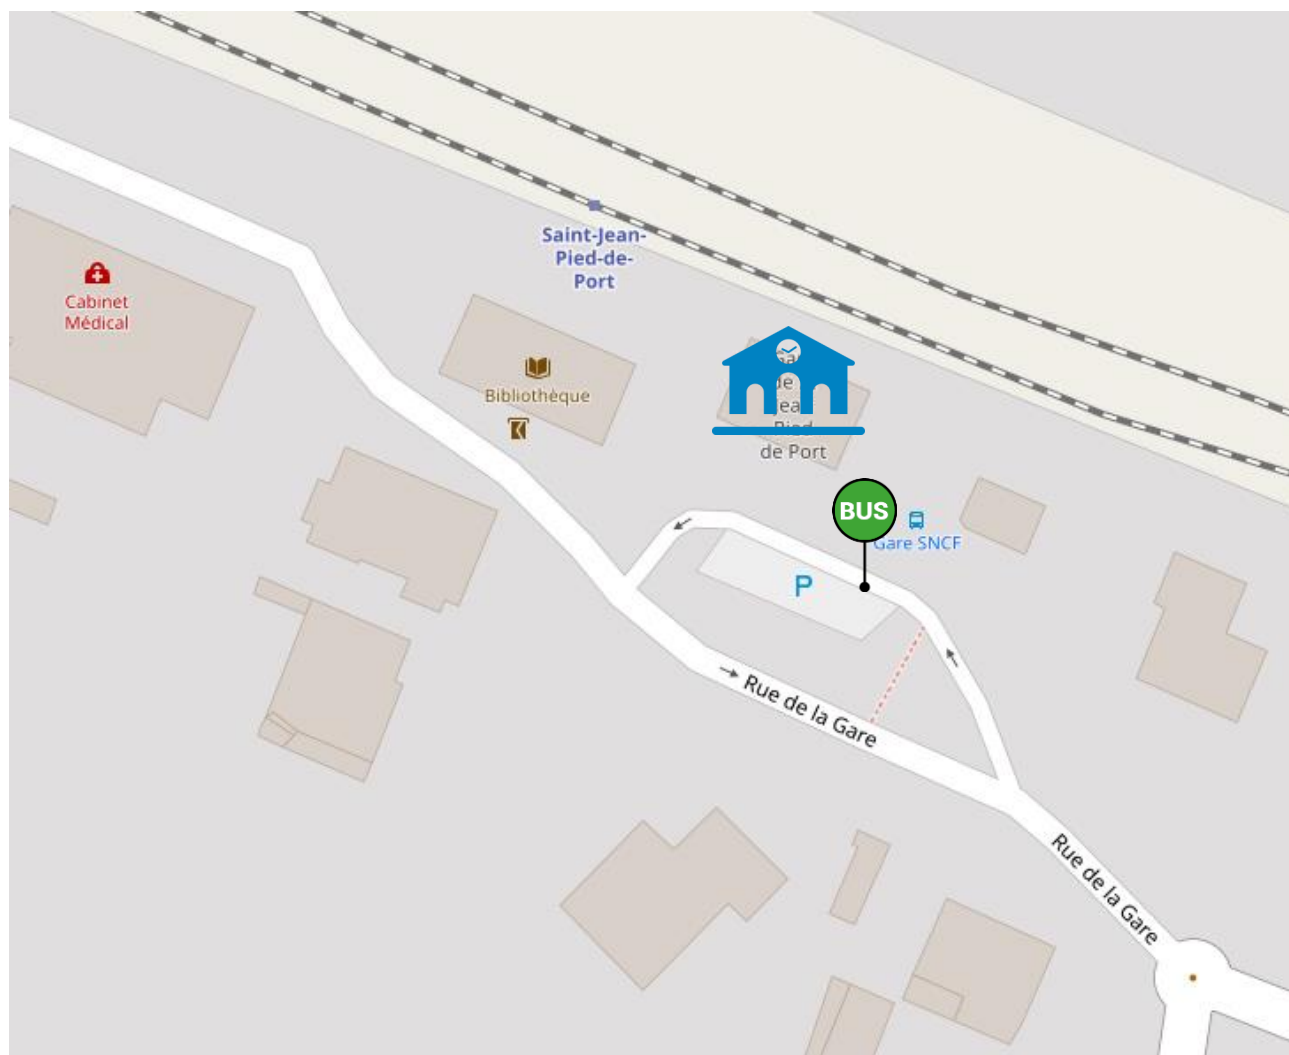

Lieux d'arrêts routiers
sur la ligne : **54**

BAYONNE

ST-JEAN-PIED-DE-PORT

Arrêts routiers Gare de BAYONNE

Légende :  Gare SNCF

 Arrêt bus

Arrêts routiers Halte de VILLEFRANQUE

Légende :  Halte SNCF

Arrêts routiers Gare de CAMBO-LES-BAINS

Légende :  Gare SNCF

 Arrêt bus

Arrêts routiers

Halte de PONT NOBIA - BIDARRAY

Légende :  Halte SNCF

 Arrêt bus

Arrêts routiers Halte d'OSSES – ST MARTIN D'ARROSSA

Légende :  Halte SNCF

 Arrêt bus

Arrêts routiers

Gare de ST-JEAN-PIED-DE-PORT

Légende :  Gare SNCF

 Arrêt bus