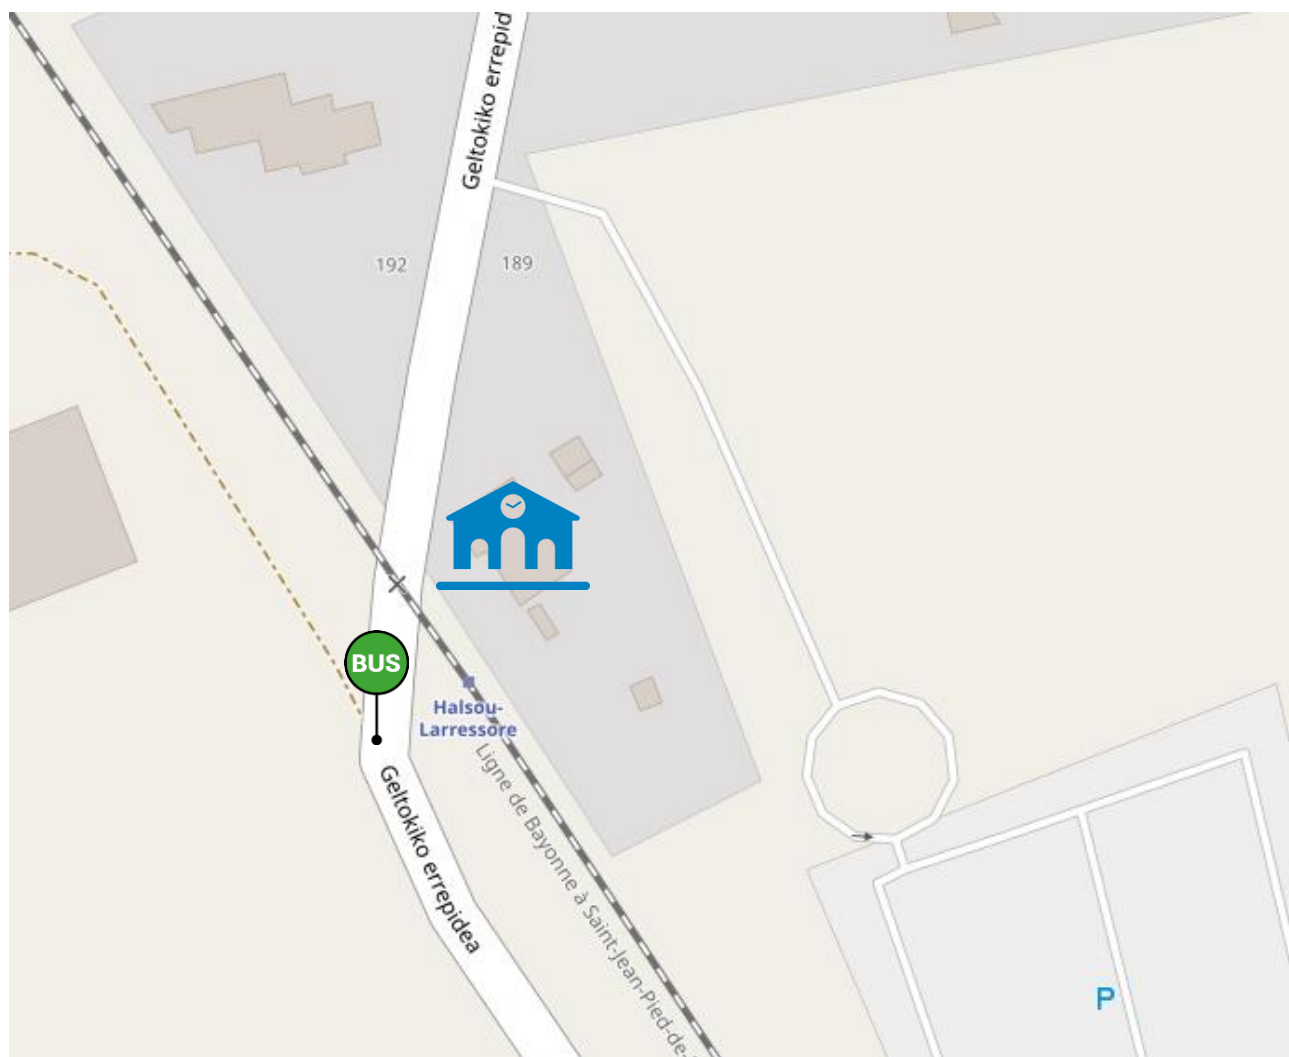

Lieux d'arrêts routiers
sur la ligne : **54**

BAYONNE

ST-JEAN-PIED-DE-PORT

Arrêts routiers Gare de BAYONNE

Légende :  Gare SNCF

 Arrêt bus

Arrêts routiers Halte de VILLEFRANQUE

Légende :  Halte SNCF

 Arrêt bus

Arrêts routiers Halte de USTARITZ

Légende :  Halte SNCF

 Arrêt bus

Arrêts routiers

Halte de HALSOU-LARRESSORE

Légende :  Halte SNCF

 Arrêt bus