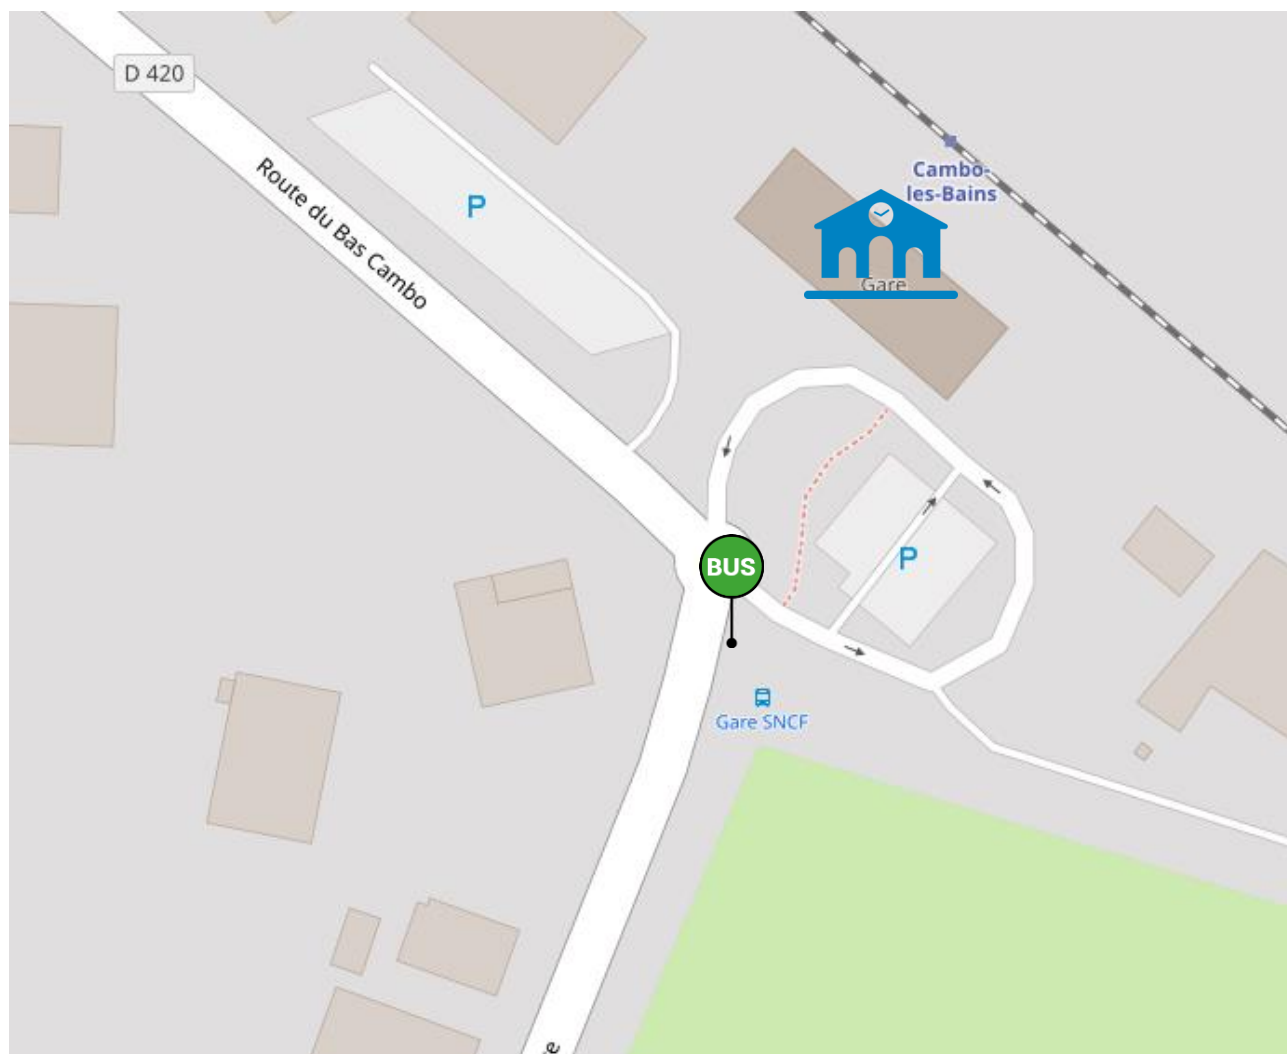

Arrêts routiers Gare de CAMBO-LES-BAINS

Légende : Gare SNCF

Arrêt bus