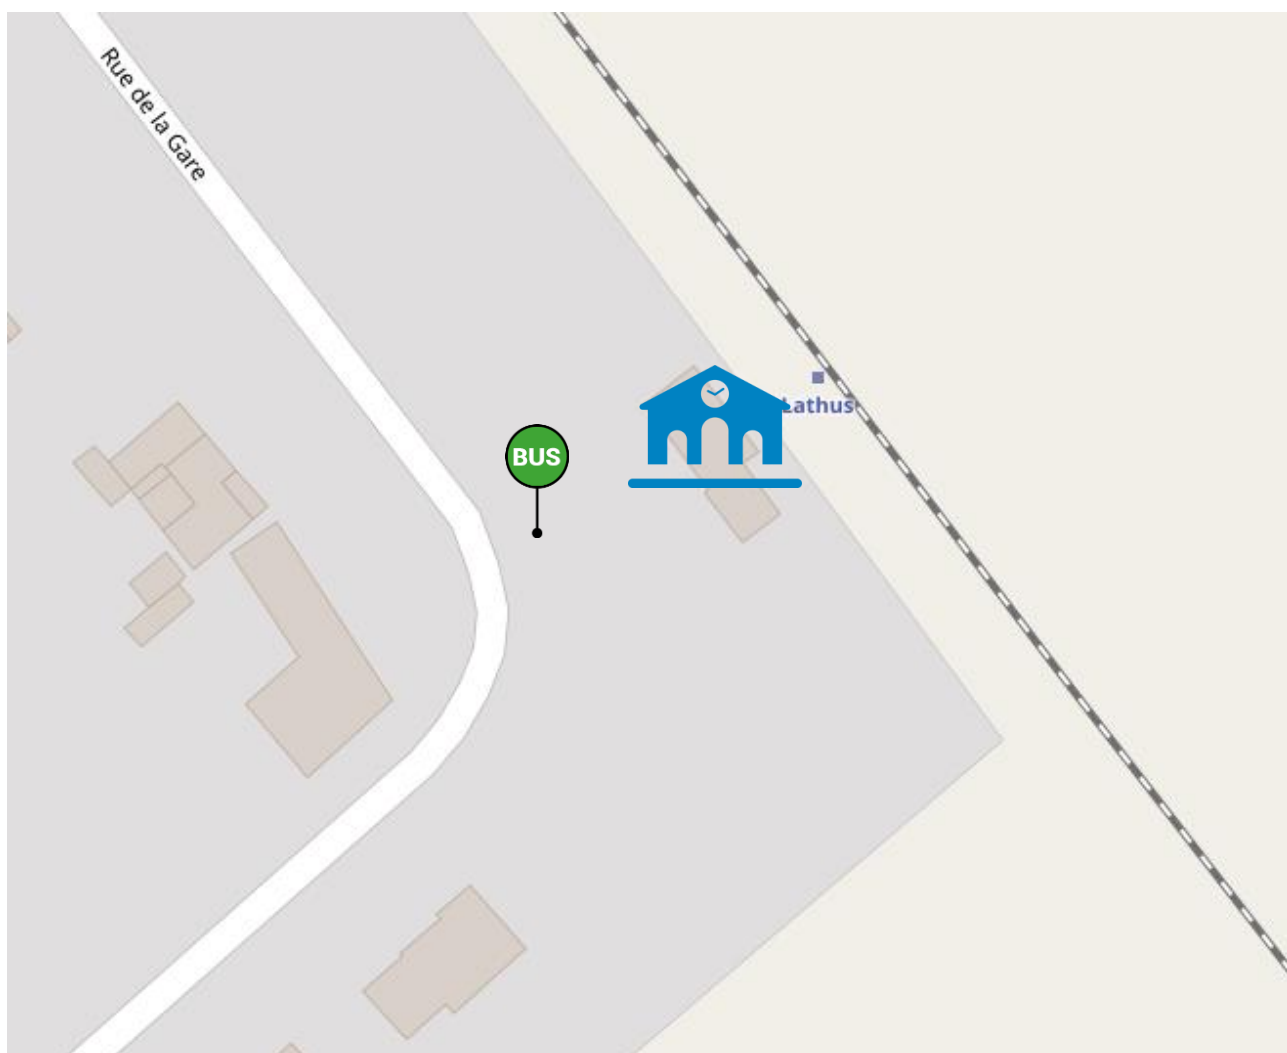

Lieux d'arrêts routiers
sur la ligne : **24**

LIMOGES-BENEDICTINS

POITIERS

INFO TER NOUVELLE-AQUITAINE LIEUX DES ARRÊTS ROUTIERS

Gare de LIMOGES BENEDECTINS

Arrêts routiers Gare de LIMOGES-BENEDICTINS

Légende :  Gare SNCF

Arrêts routiers Halte de NANTIAT

Légende :  Halte SNCF

 Arrêt bus

Arrêts routiers Gare de BELLAC

Légende :  Gare SNCF

 Arrêt bus

Arrêts routiers Gare de LE DORAT

Légende :  Gare SNCF

 Arrêt bus

Arrêts routiers Halte de LATHUS

Légende :  Halte SNCF

 Arrêt bus

Arrêts routiers Gare de MONTMORILLON

Légende :  Gare SNCF

 Arrêt bus

Arrêts routiers