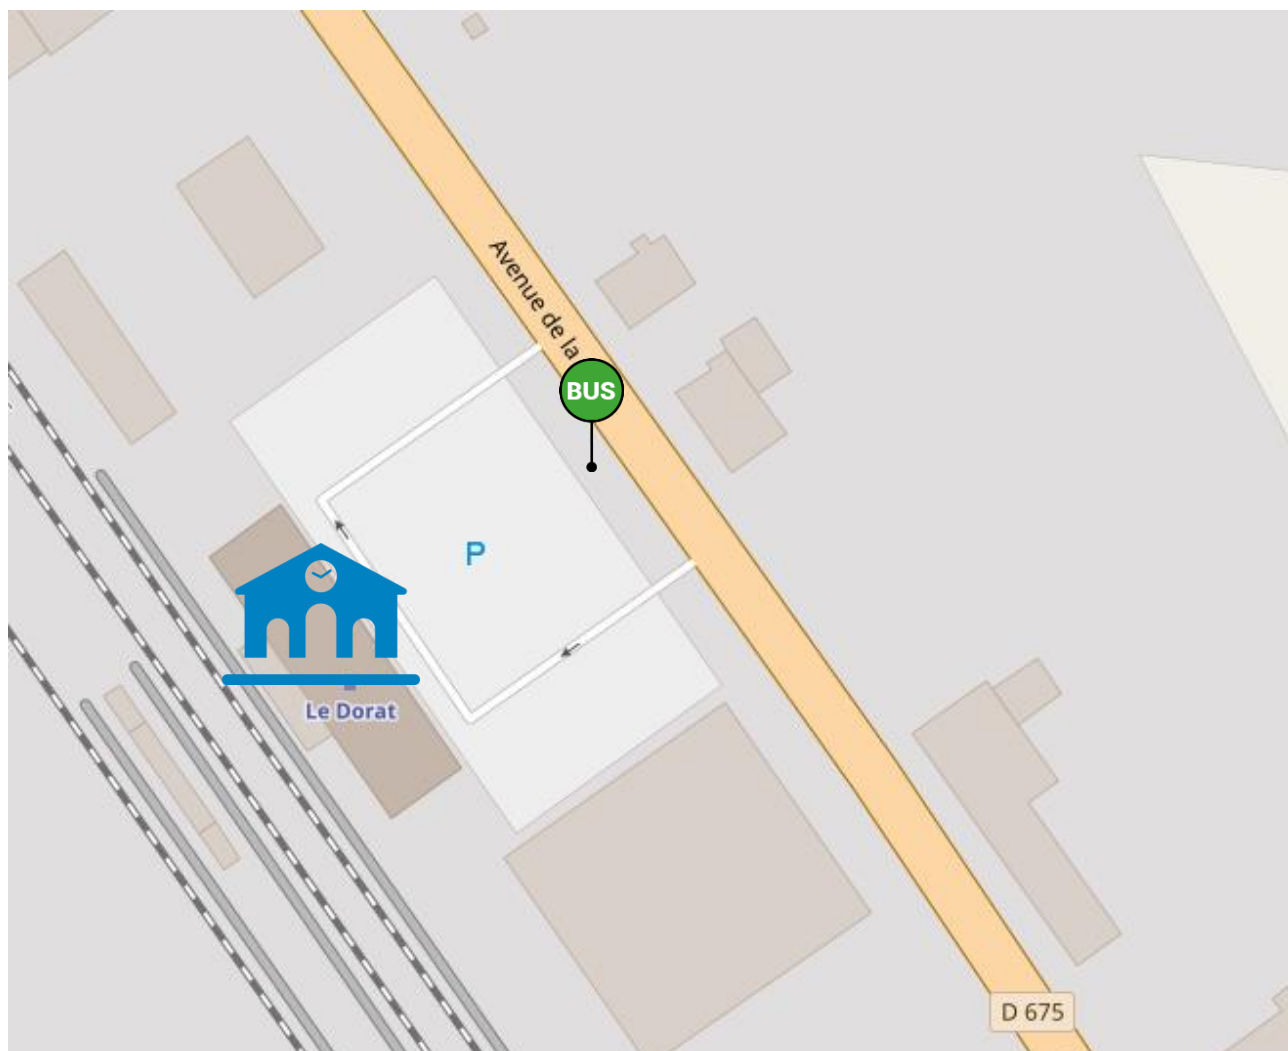

Lieux d'arrêts routiers
sur la ligne : **24**

LIMOGES-BENEDICTINS

POITIERS

INFO TER NOUVELLE-AQUITAINE LIEUX DES ARRÊTS ROUTIERS

Gare de LIMOGES BENEDECTINS

Arrêts routiers Gare de LIMOGES-BENEDICTINS

Légende :  Gare SNCF

Arrêts routiers Halte de NANTIAT

Légende :  Halte SNCF

 Arrêt bus

Arrêts routiers Gare de BELLAC

Légende :  Gare SNCF

 Arrêt bus

Arrêts routiers Gare de LE DORAT

Légende :  Gare SNCF