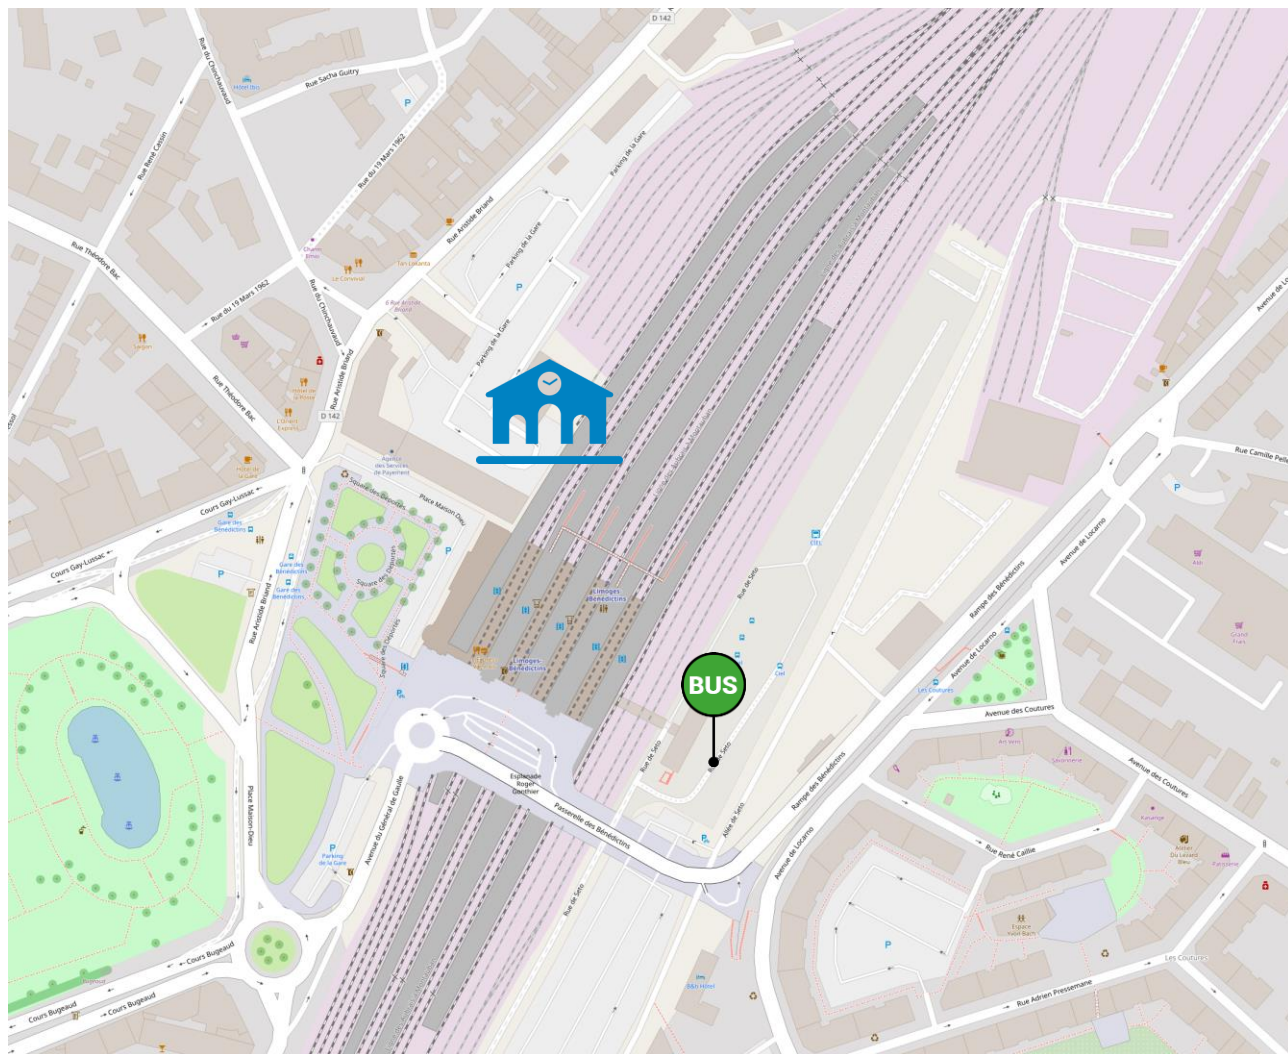

Lieux d'arrêts routiers
sur la ligne : **24**

LIMOGES-BENEDICTINS

POITIERS

INFO TER NOUVELLE-AQUITAINE LIEUX DES ARRÊTS ROUTIERS

Gare de LIMOGES BENEDECTINS

Arrêts routiers Gare de LIMOGES-BENEDICTINS

Légende :  Gare SNCF

Arrêt bus

Arrêts routiers Halte de NIEUL

Légende :  Halte SNCF

 Arrêt bus

Arrêts routiers

Halte de PEYRILHAC-ST-JOUVENT

Légende :  Halte SNCF

 Arrêt bus

Arrêts routiers Halte de NANTIAT

Légende :  Halte SNCF

 Arrêt bus

Arrêts routiers Gare de BELLAC

Légende :  Gare SNCF

 Arrêt bus

Arrêts routiers Gare de LE DORAT

Légende :  Gare SNCF