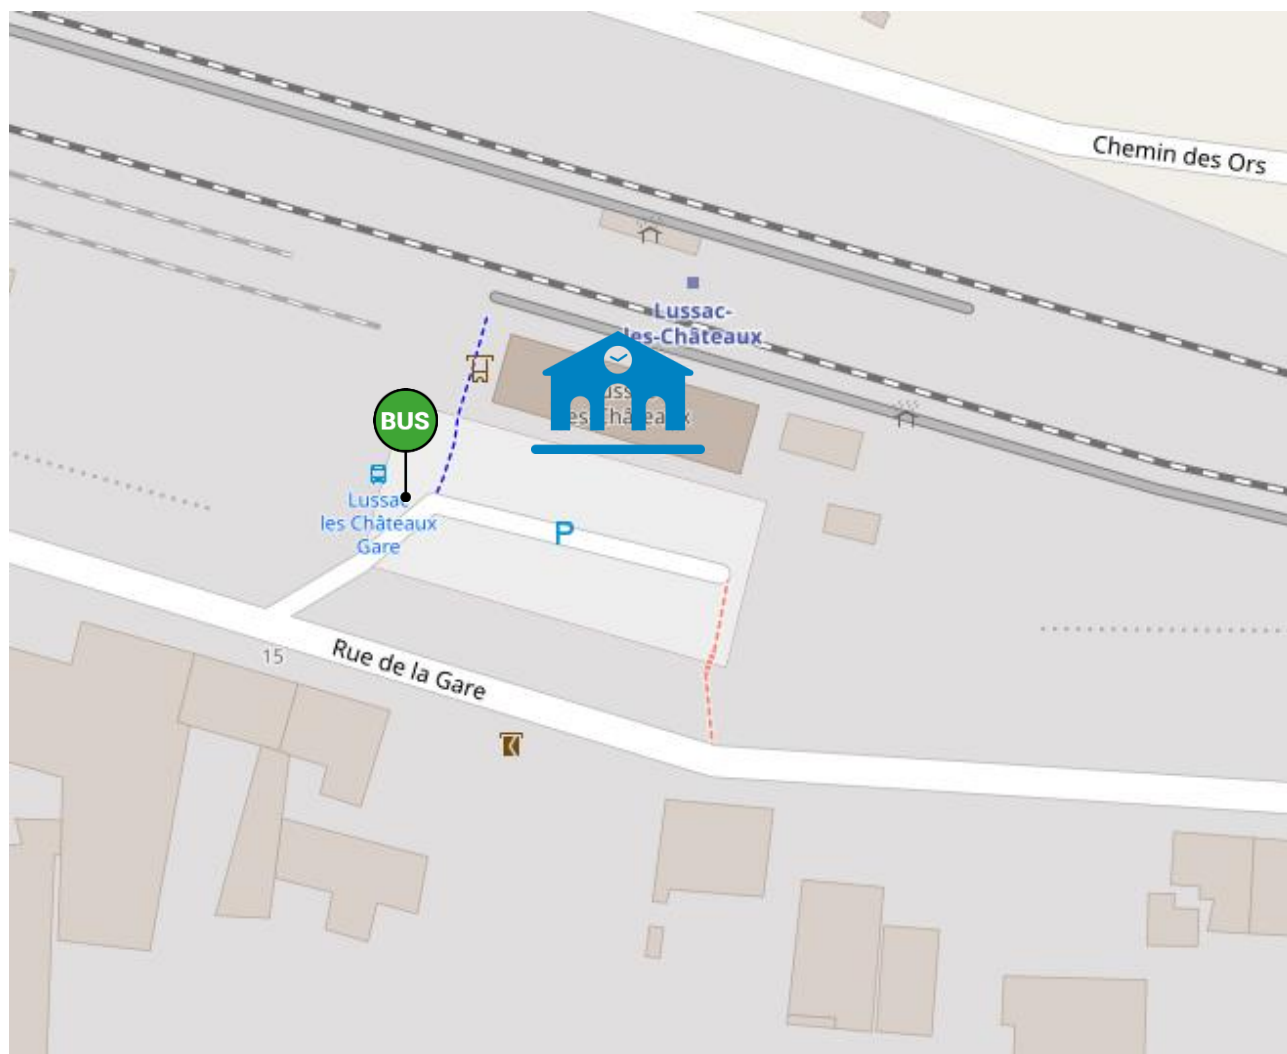

Lieux d'arrêts routiers
sur la ligne : **24**

LIMOGES-BENEDICTINS

POITIERS

INFO TER NOUVELLE-AQUITAINE LIEUX DES ARRÊTS ROUTIERS

Gare de LIMOGES BENEDECTINS

Arrêts routiers Gare de LIMOGES-BENEDICTINS

Légende :  Gare SNCF

Arrêts routiers Halte de NANTIAT

Légende :  Halte SNCF

 Arrêt bus

Arrêts routiers Gare de BELLAC

Légende :  Gare SNCF

 Arrêt bus

Arrêts routiers Gare de LE DORAT

Légende :  Gare SNCF

 Arrêt bus

Arrêts routiers Halte de LATHUS

Légende :  Halte SNCF

 Arrêt bus

Arrêts routiers Gare de MONTMORILLON

Légende :  Gare SNCF

 Arrêt bus

Arrêts routiers

Halte de LUSSAC-LES-CHATEAUX

Légende :  Halte SNCF

 Arrêt bus

Arrêts routiers

Halte de MIGNALOUX-NOUAILLE

Légende :  Halte SNCF

 Arrêt bus

Arrêts routiers