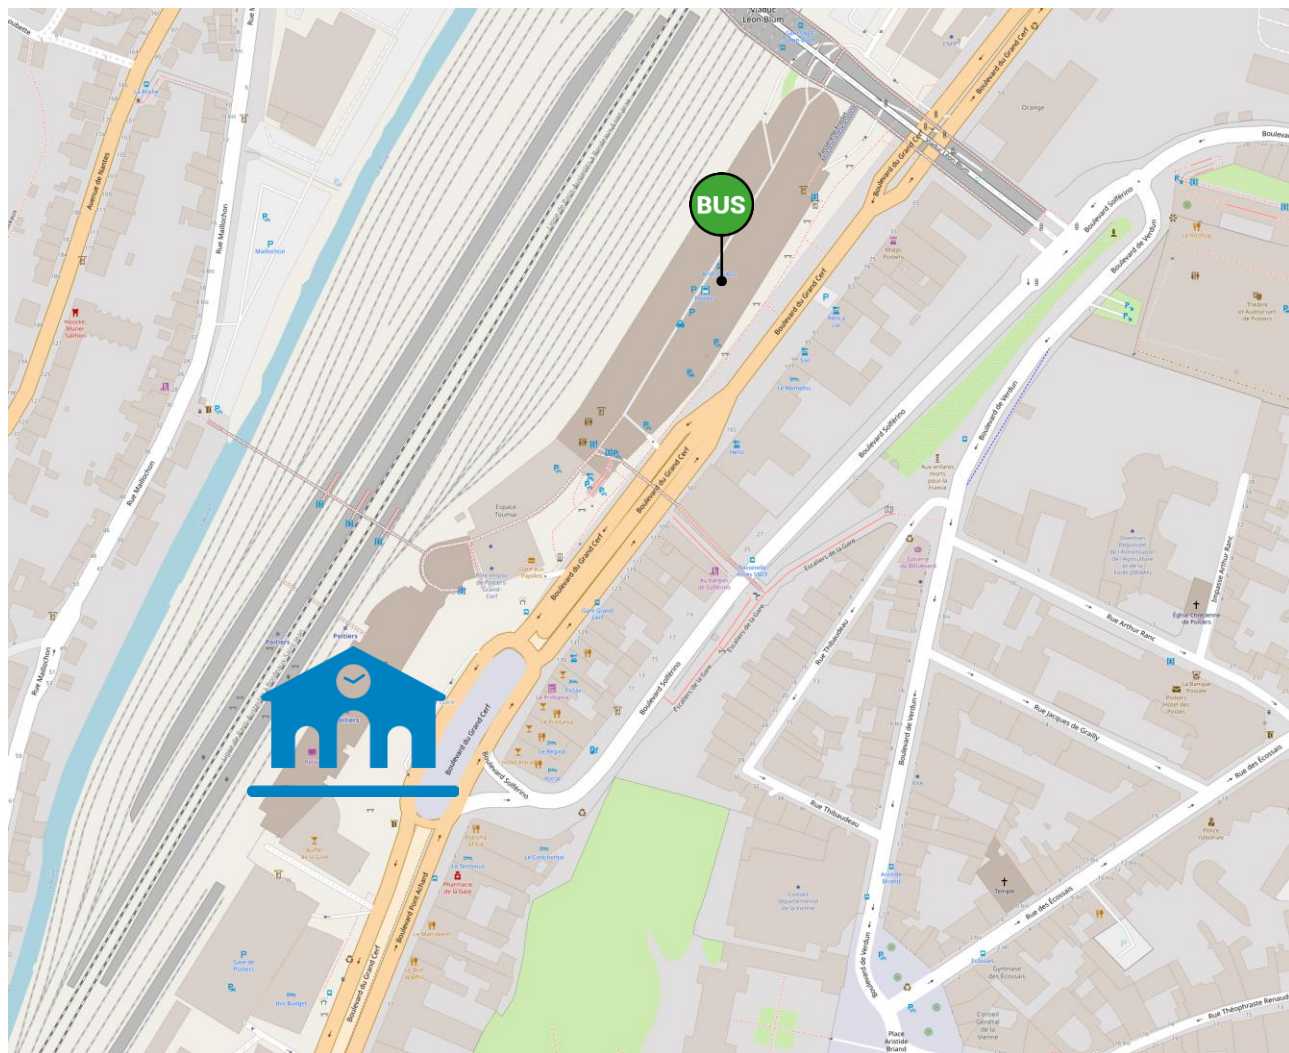

Lieux d'arrêts routiers
sur la ligne : **24**

LIMOGES-BENEDICTINS

POITIERS

INFO TER NOUVELLE-AQUITAINE LIEUX DES ARRÊTS ROUTIERS

Gare de LIMOGES BENEDECTINS

Arrêts routiers Gare de LIMOGES-BENEDICTINS

Légende :  Gare SNCF

 Arrêt bus

Arrêts routiers Halte de LATHUS

Légende :  Halte SNCF

 Arrêt bus

Arrêts routiers Gare de MONTMORILLON

Légende :  Gare SNCF

 Arrêt bus

Arrêts routiers

Halte de LUSSAC-LES-CHATEAUX

Légende :  Halte SNCF

 Arrêt bus

Arrêts routiers

Halte de MIGNALOUX-NOUAILLE

Légende :  Halte SNCF

 Arrêt bus

Arrêts routiers

Gare de POITIERS

Légende :  Gare SNCF

 Arrêt bus