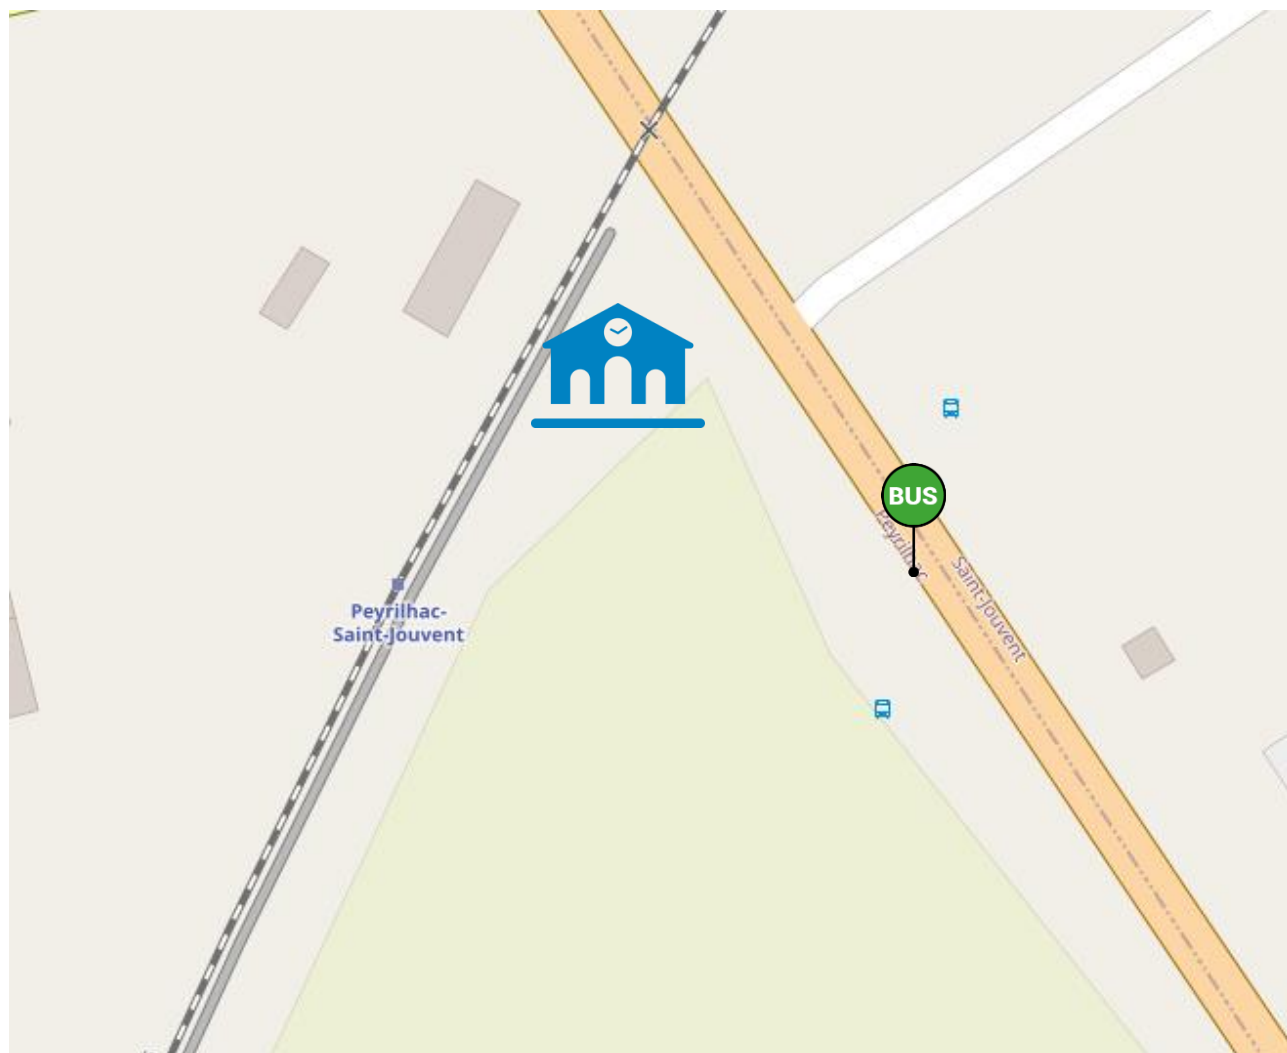

Lieux d'arrêts routiers
sur la ligne : **24**

LIMOGES-BENEDICTINS

POITIERS

INFO TER NOUVELLE-AQUITAINE LIEUX DES ARRÊTS ROUTIERS

Gare de LIMOGES BENEDECTINS

Arrêts routiers Gare de LIMOGES-BENEDICTINS

Légende :  Gare SNCF

Arrêt bus

Arrêts routiers Halte de NIEUL

Légende :  Halte SNCF

 Arrêt bus

Arrêts routiers

Halte de PEYRILHAC-ST-JOUVENT

Légende :  Halte SNCF

 Arrêt bus

Arrêts routiers Halte de NANTIAT

Légende :  Halte SNCF

 Arrêt bus

Arrêts routiers Gare de BELLAC

Légende :  Gare SNCF

 Arrêt bus

Arrêts routiers Gare de LE DORAT

Légende :  Gare SNCF