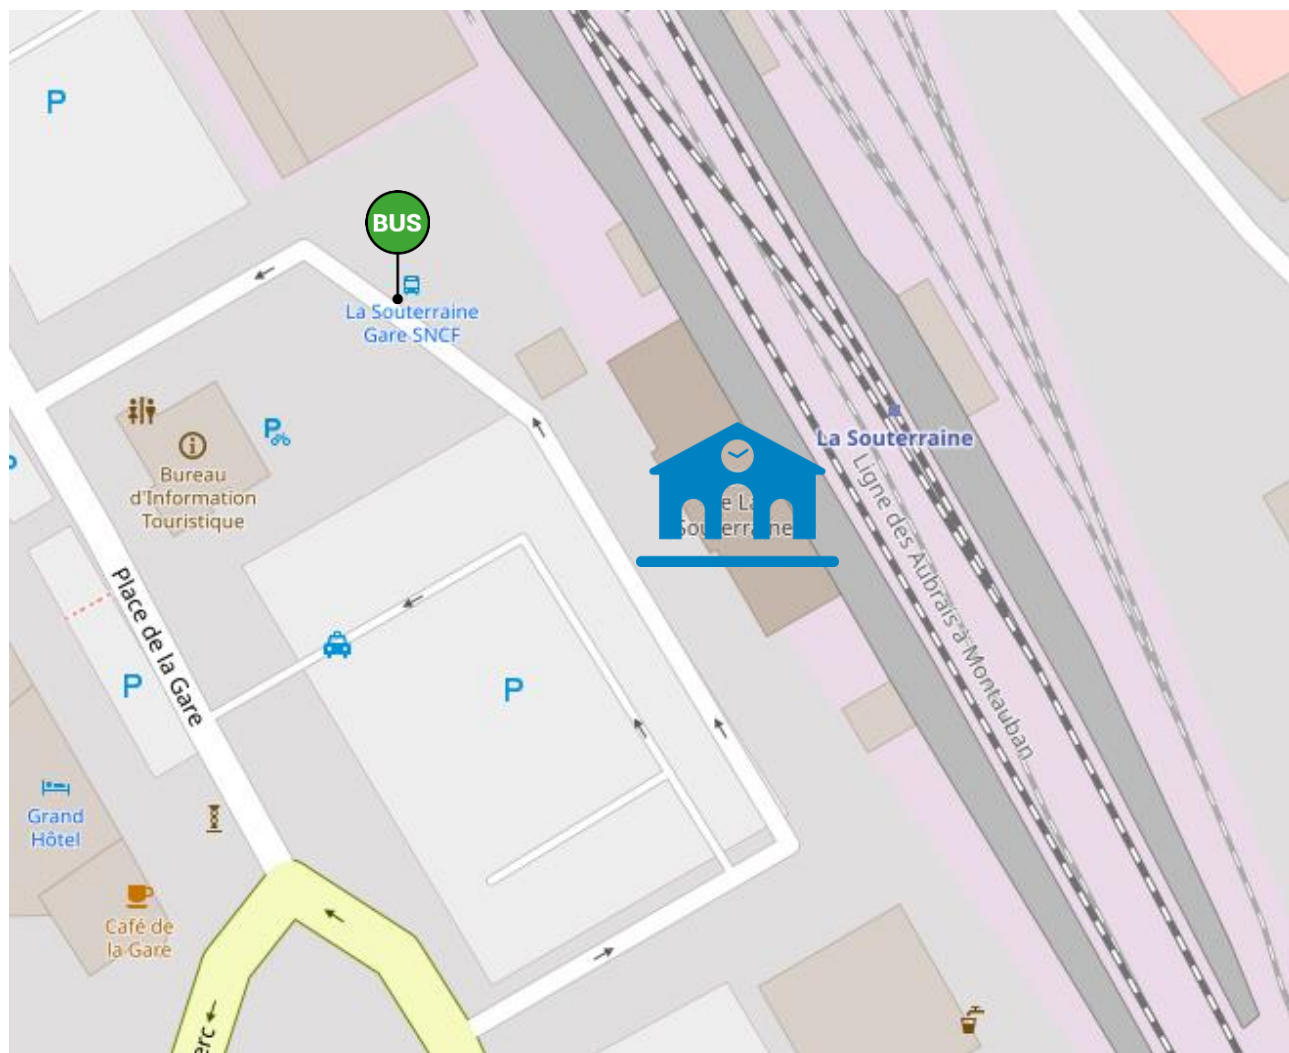

Lieux d'arrêts routiers
sur la ligne : **21**

LIMOGES-BENEDICTINS
↔
ST-SEBASTIEN

INFO TER NOUVELLE-AQUITAINE

LIEUX DES ARRÊTS ROUTIERS

Gare de LIMOGES BENELECTINS

Arrêts routiers

Gare de LIMOGES-BENEDICTINS

Arrêts routiers Halte de LA JONCHERE

Légende :  Halte SNCF

 Arrêt bus

Arrêts routiers

Gare de ST-SULPICE-LAURIERE

Légende :  Gare SNCF

 Arrêt bus

Arrêts routiers Halte de BERSAC

Légende :  Halte SNCF

 Arrêt bus

Arrêts routiers Halte de FROMENTAL

Légende :  Halte SNCF

 Arrêt bus

Arrêts routiers Gare de LA SOUTERRAINE

Légende :  Gare SNCF

 Arrêt bus