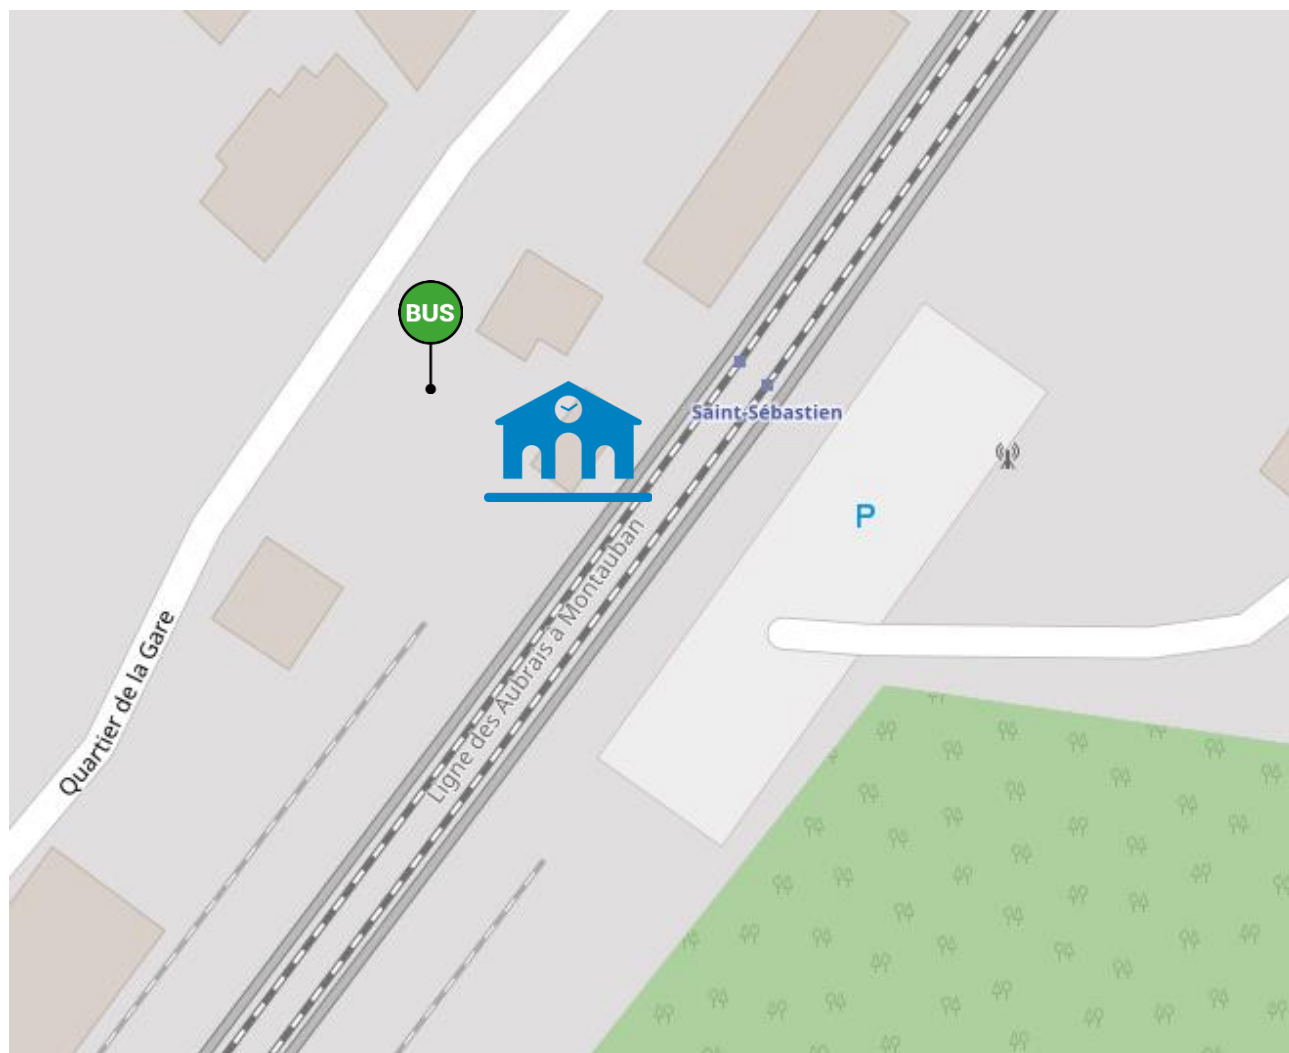

Arrêts routiers Gare de ST-SEBASTIEN

Légende : Gare SNCF

Arrêt bus