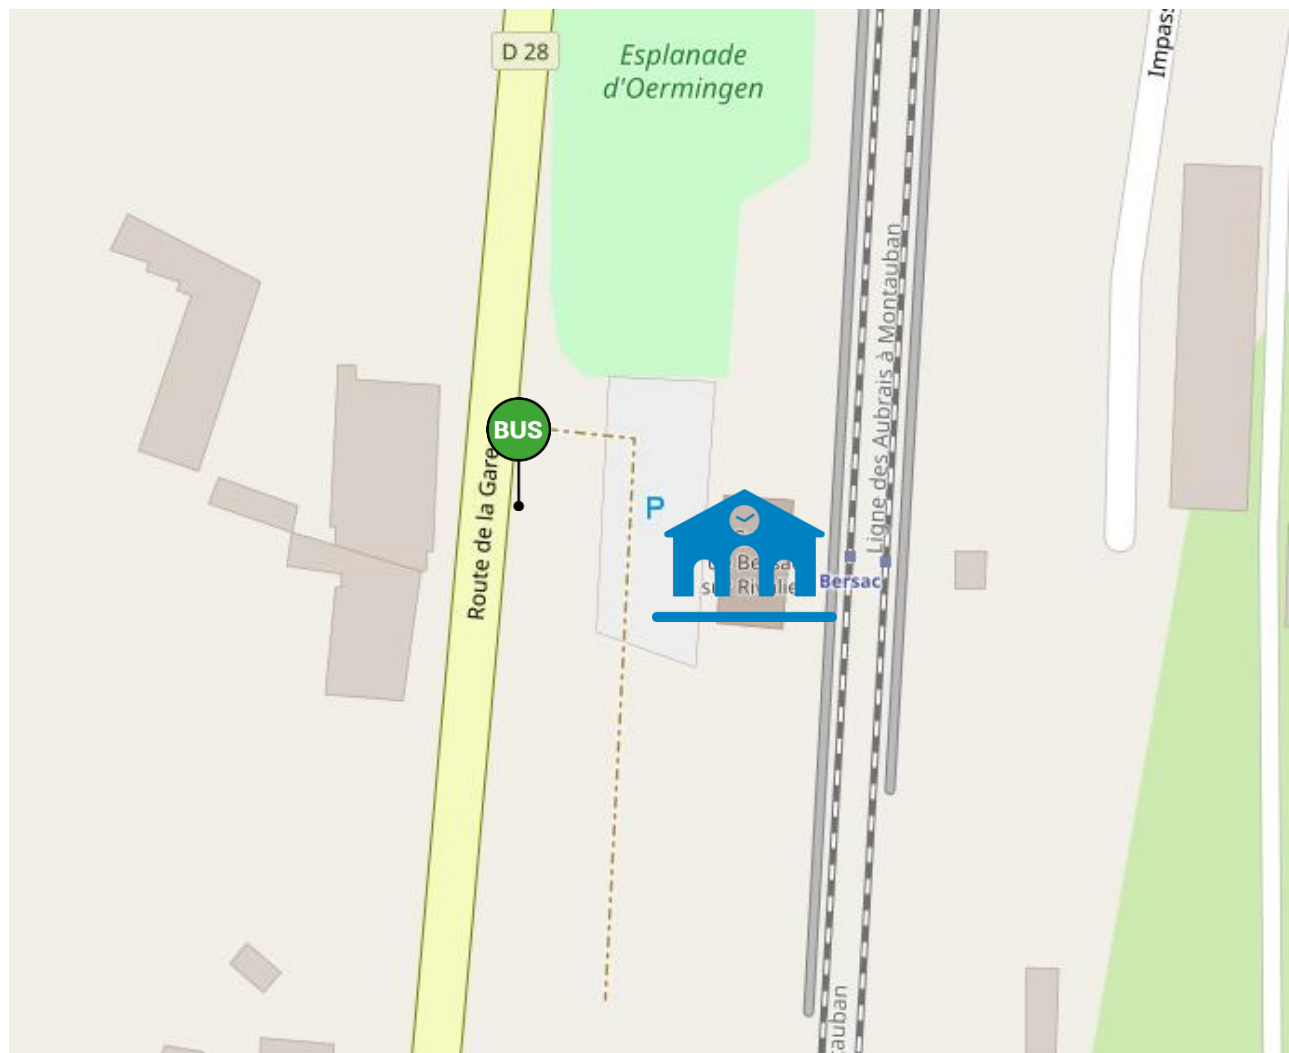

Lieux d'arrêts routiers
sur la ligne : **21**

LIMOGES-BENEDICTINS
↔
ST-SEBASTIEN

INFO TER NOUVELLE-AQUITAINE

LIEUX DES ARRÊTS ROUTIERS

Gare de LIMOGES BENELECTINS

Arrêts routiers

Gare de LIMOGES-BENEDICTINS

Légende :  Gare SNCF

 Arrêt bus

Arrêts routiers Halte de LES BARDYS

Légende :  Halte SNCF

 Arrêt bus

Arrêts routiers Halte d'AMBAZAC

Légende :  Halte SNCF

 Arrêt bus

Arrêts routiers Halte de LA JONCHERE

Légende :  Halte SNCF

 Arrêt bus

Arrêts routiers

Gare de ST-SULPICE-LAURIERE

Légende :  Gare SNCF

 Arrêt bus

Arrêts routiers Halte de BERSAC

Légende :  Halte SNCF

 Arrêt bus

Arrêts routiers Halte de FROMENTAL

Légende :  Halte SNCF

 Arrêt bus

Arrêts routiers Gare de LA SOUTERRAINE

Légende :  Gare SNCF

 Arrêt bus