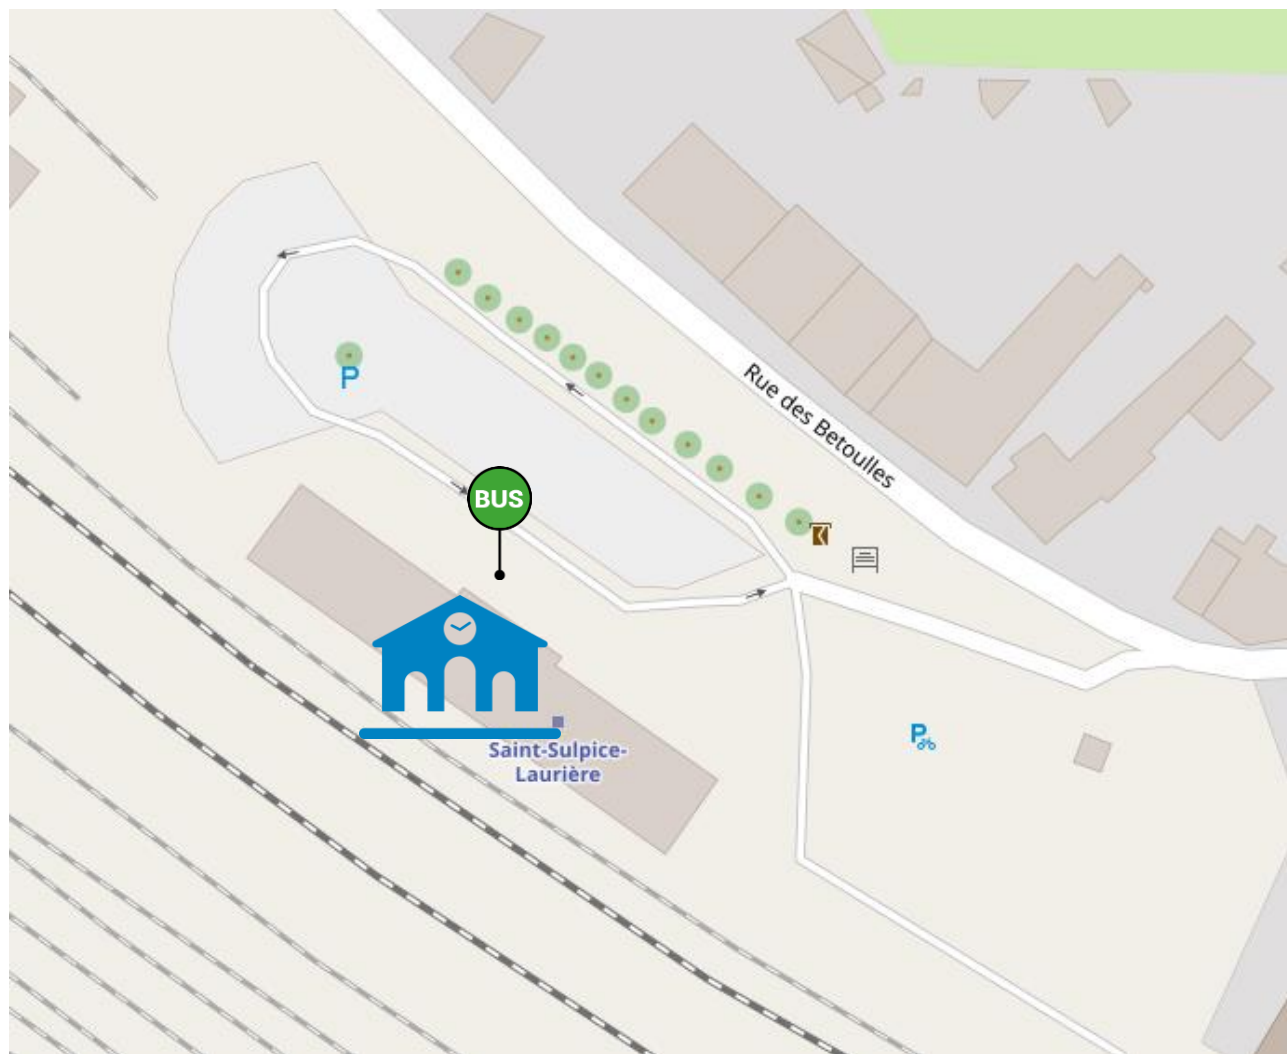

Lieux d'arrêts routiers
sur la ligne : **21**

LIMOGES-BENEDICTINS
↔
ST-SEBASTIEN

INFO TER NOUVELLE-AQUITAINE

LIEUX DES ARRÊTS ROUTIERS

Gare de LIMOGES BENELECTINS

Arrêts routiers

Gare de LIMOGES-BENEDICTINS

Légende :  Gare SNCF

 Arrêt bus

Arrêts routiers Halte de LES BARDYS

Légende :  Halte SNCF

 Arrêt bus

Arrêts routiers Halte d'AMBAZAC

Légende :  Halte SNCF

 Arrêt bus

Arrêts routiers Halte de LA JONCHERE

Légende :  Halte SNCF

 Arrêt bus

Arrêts routiers

Gare de ST-SULPICE-LAURIERE

Légende :  Gare SNCF

 Arrêt bus

Arrêts routiers Halte de BERSAC

Légende :  Halte SNCF

 Arrêt bus

Arrêts routiers Halte de FROMENTAL

Légende :  Halte SNCF

 Arrêt bus

Arrêts routiers Gare de LA SOUTERRAINE

Légende :  Gare SNCF

 Arrêt bus