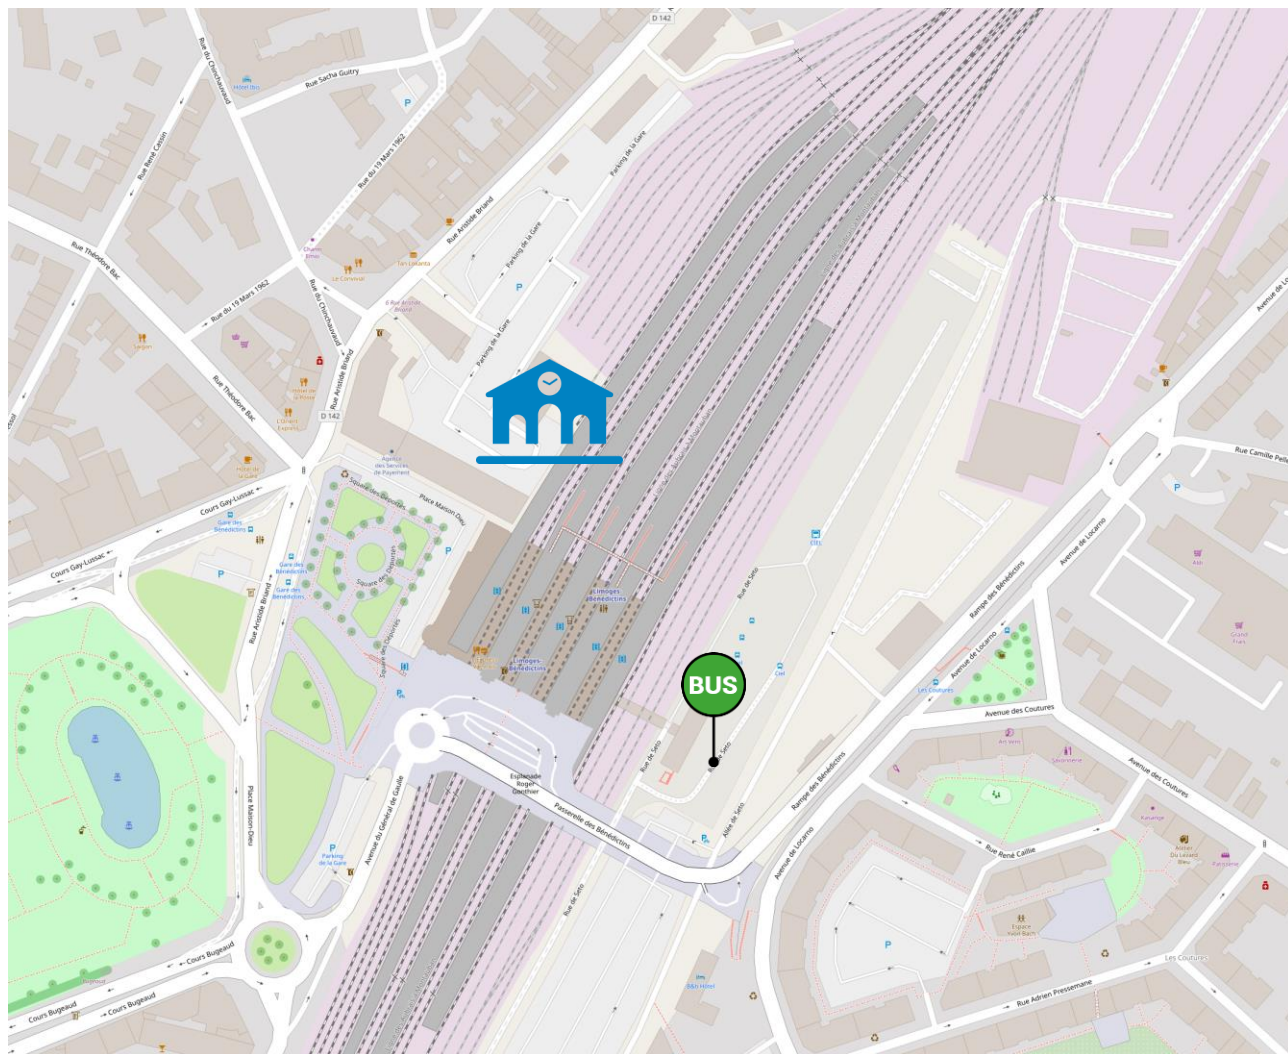

Lieux d'arrêts routiers
sur la ligne : **21**

LIMOGES-BENEDICTINS
↔
ST-SEBASTIEN

INFO TER NOUVELLE-AQUITAINE

LIEUX DES ARRÊTS ROUTIERS

Gare de LIMOGES BENELECTINS

Arrêts routiers

Gare de LIMOGES-BENEDICTINS

Légende :  Gare SNCF

 Arrêt bus

Arrêts routiers Halte de LES BARDYS

Légende :  Halte SNCF

 Arrêt bus

Arrêts routiers Halte d'AMBAZAC

Légende :  Halte SNCF

 Arrêt bus

Arrêts routiers Halte de LA JONCHERE

Légende :  Halte SNCF

 Arrêt bus

Arrêts routiers

Gare de ST-SULPICE-LAURIERE

Légende :  Gare SNCF

 Arrêt bus

Arrêts routiers Halte de BERSAC

Légende :  Halte SNCF

 Arrêt bus

Arrêts routiers Halte de FROMENTAL

Légende :  Halte SNCF

 Arrêt bus

Arrêts routiers Gare de LA SOUTERRAINE

Légende :  Gare SNCF

 Arrêt bus