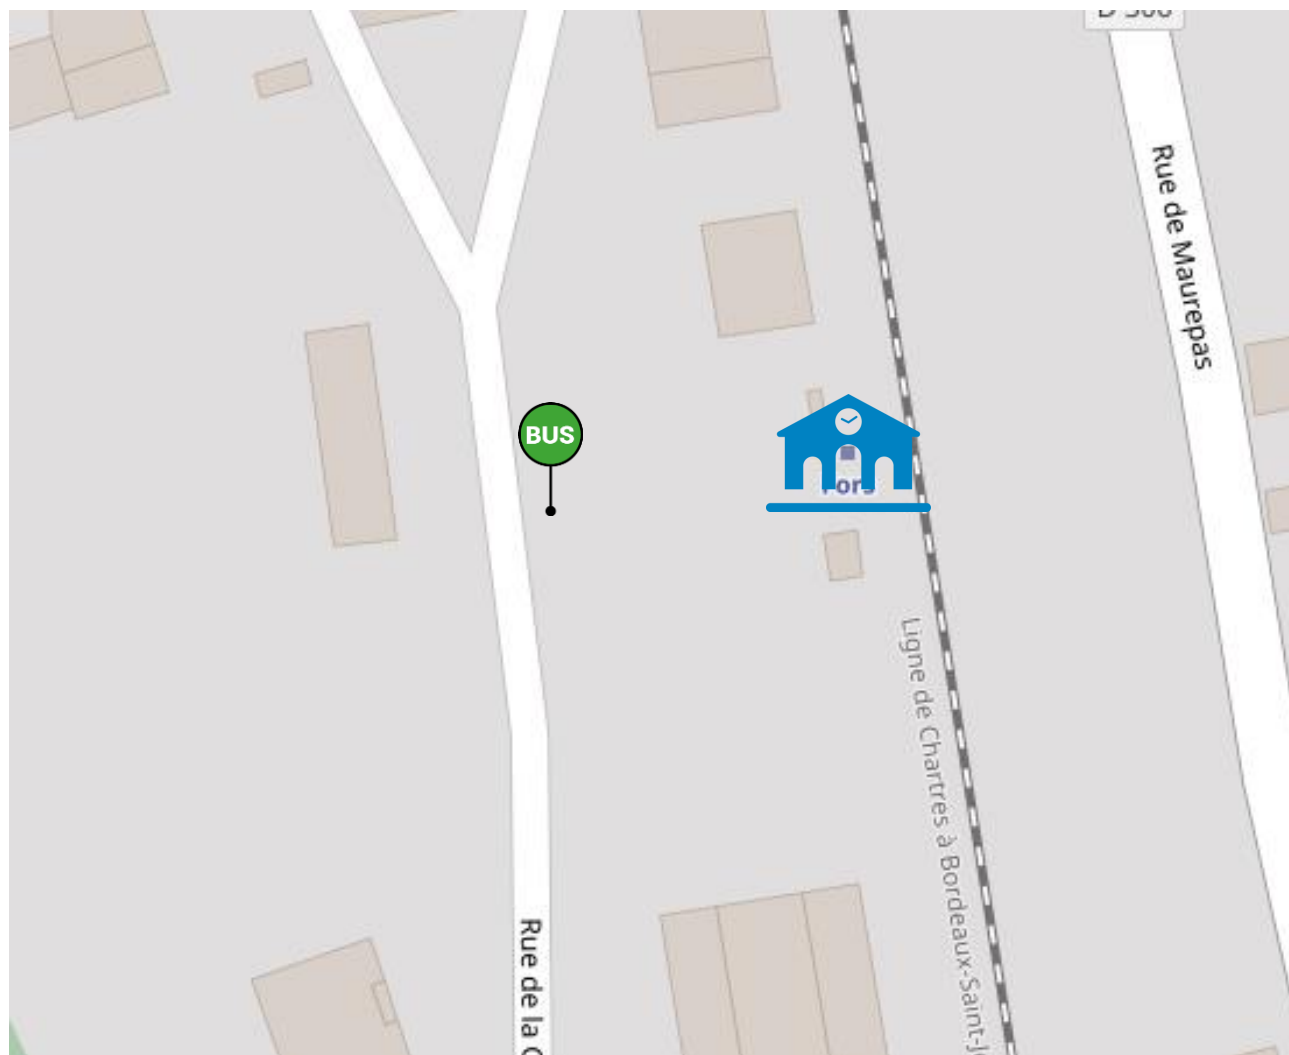

Arrêts routiers Halte de FORS

Légende : Halte SNCF

Arrêt bus