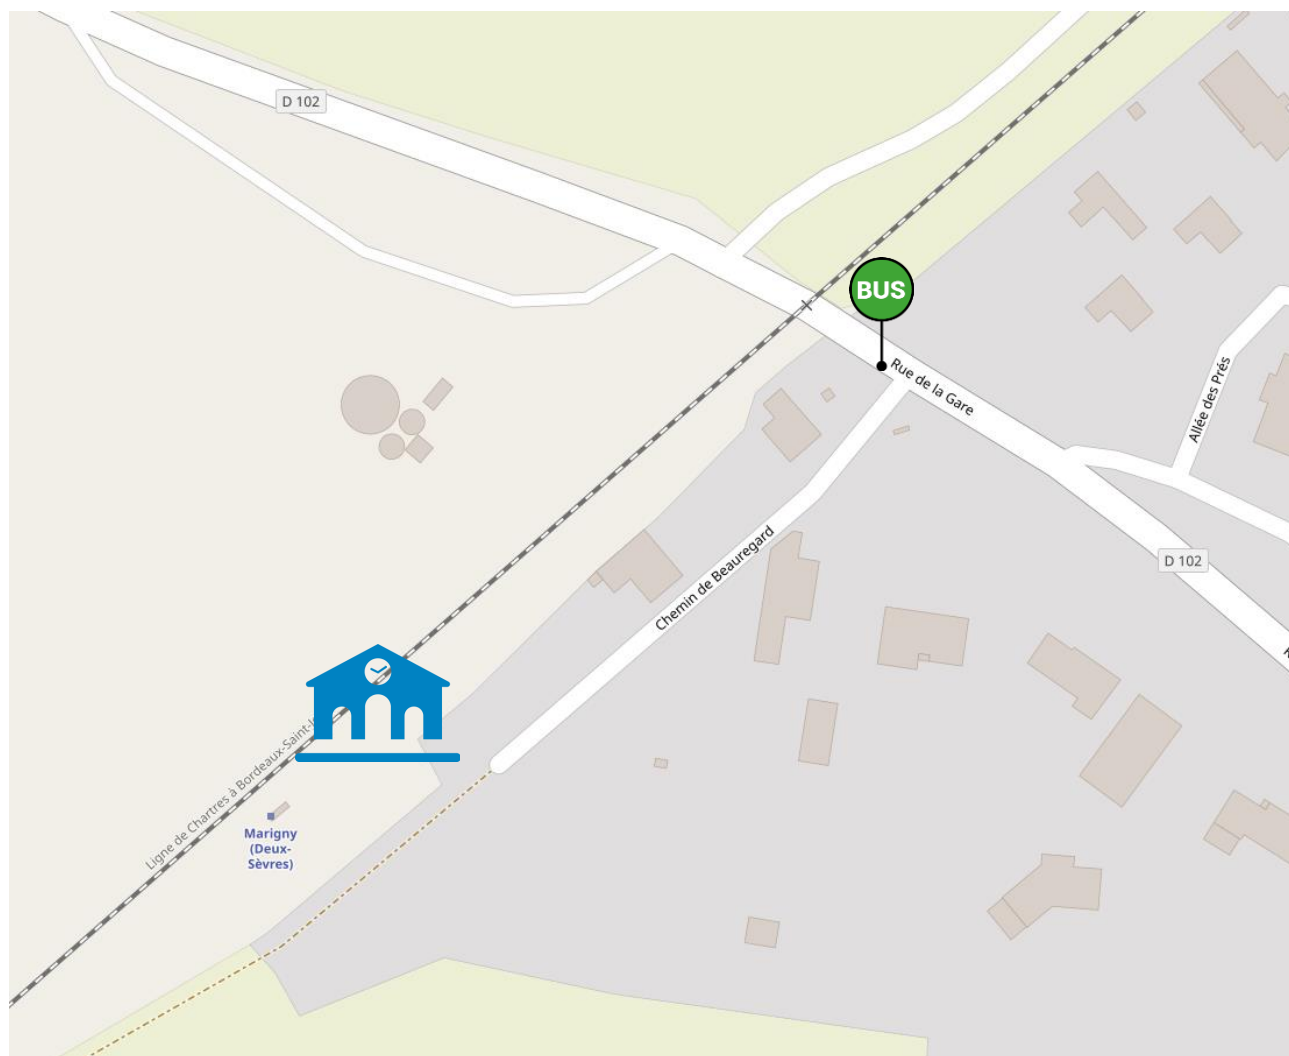

Lieux d'arrêts routiers  
sur la ligne : **17**

NIORT  
↔  
ROYAN

## Arrêts routiers Halte de FORS

Légende :  Halte SNCF

 Arrêt bus

# Arrêts routiers Halte de MARIGNY

Légende :  Halte SNCF

 Arrêt bus