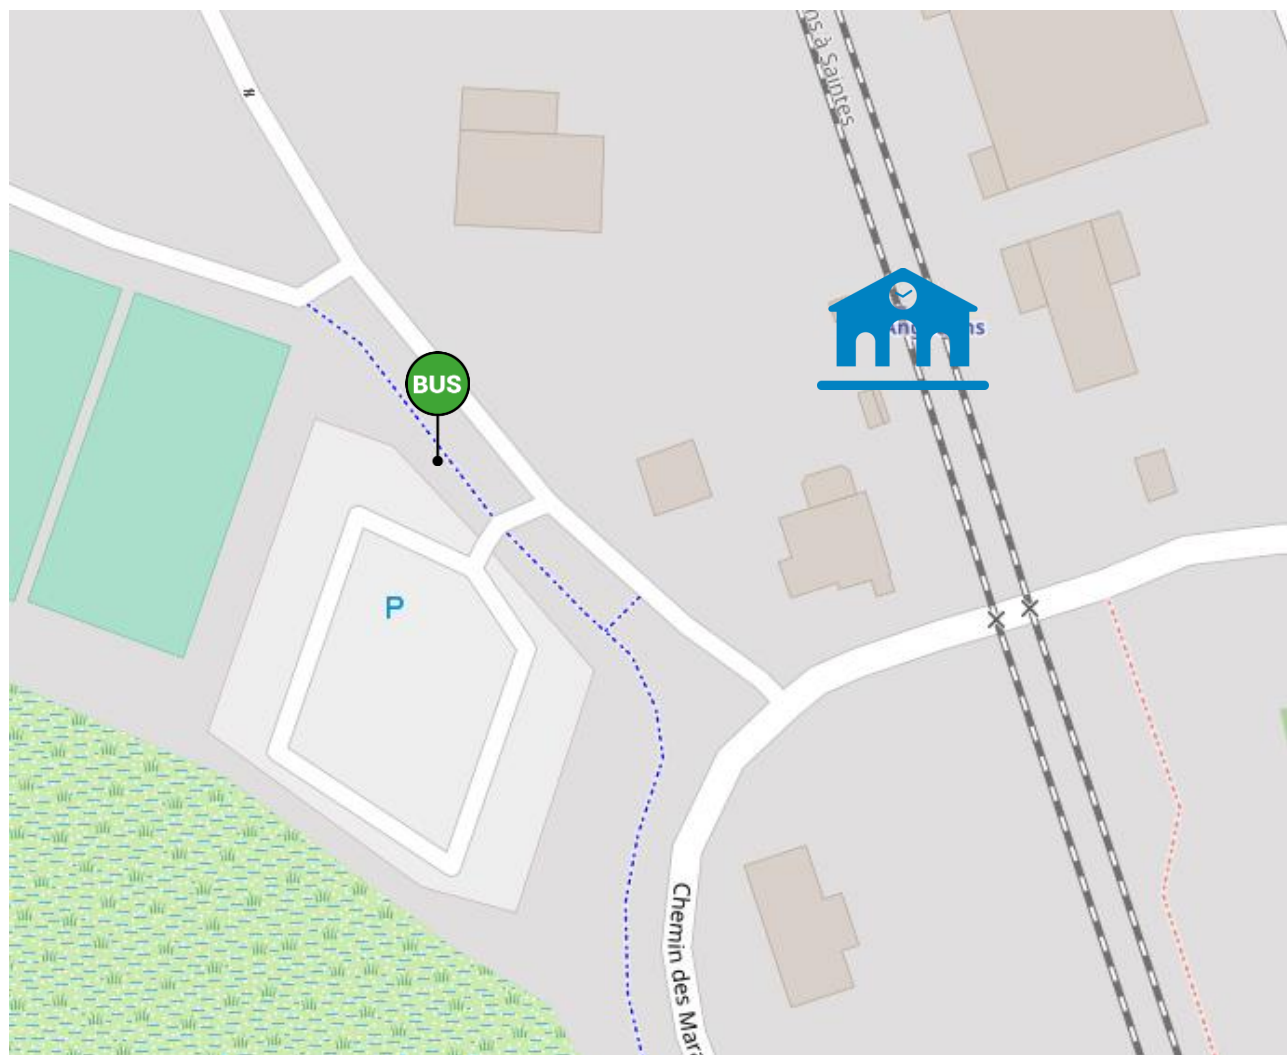

Lieux d'arrêts routiers
sur la ligne : **15U**

ROCHEFORT
↔
LA ROCHELLE

Arrêts routiers Gare de ROCHEFORT

Légende :  Gare SNCF

 Arrêt bus

Arrêts routiers

Halte de ST-LAURENT-FOURAS

Légende :  Halte SNCF

 Arrêt bus

Arrêts routiers Gare de CHATELAILLON

Légende :  Gare SNCF

 Arrêt bus

Arrêts routiers Halte de ANGOULINS-SUR-MER

Légende :  Halte SNCF

 Arrêt bus

Arrêts routiers Halte de AYTRE-PLAGE

Légende :  Halte SNCF

 Arrêt bus

Arrêts routiers

Gare de LA ROCHELLE VILLE

Légende :  Gare SNCF

 Arrêt bus

Arrêts routiers Halte de LA-ROCHELLE-PORTE-DAUPHINE

Légende :  Halte SNCF