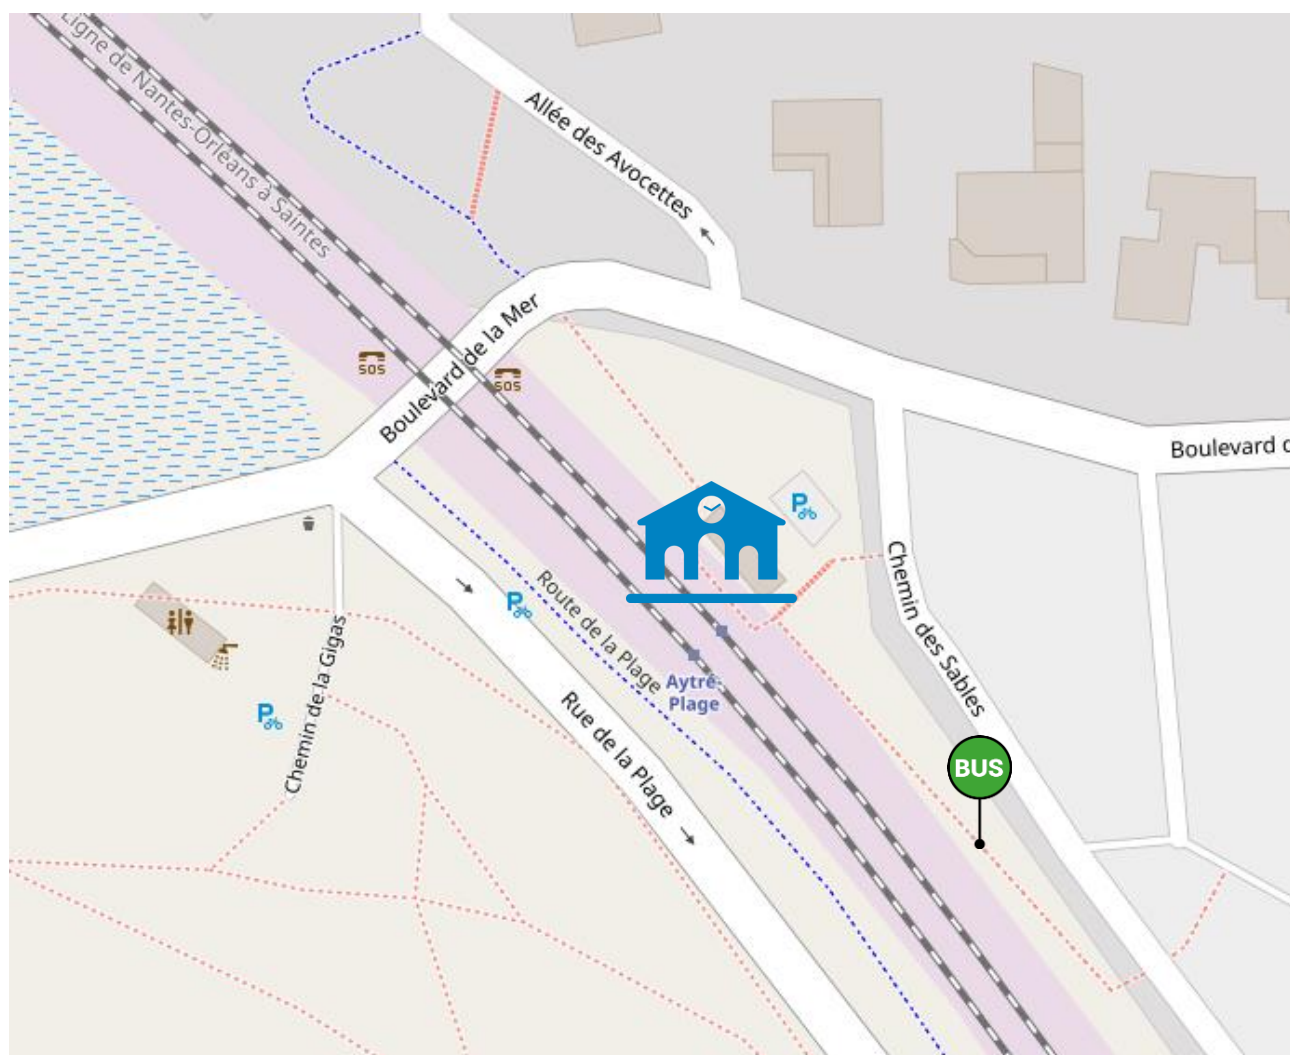

Lieux d'arrêts routiers
sur la ligne : **15U**

ROCHEFORT
↔
LA ROCHELLE

Arrêts routiers Gare de ROCHEFORT

Légende :  Gare SNCF

 Arrêt bus

Arrêts routiers

Halte de ST-LAURENT-FOURAS

Légende :  Halte SNCF

 Arrêt bus

Arrêts routiers Gare de CHATELAILLON

Légende :  Gare SNCF

 Arrêt bus

Arrêts routiers Halte de ANGOULINS-SUR-MER

Légende :  Halte SNCF

 Arrêt bus

Arrêts routiers Halte de AYTRE-PLAGE

Légende :  Halte SNCF

 Arrêt bus

Arrêts routiers

Gare de LA ROCHELLE VILLE

Légende :  Gare SNCF

 Arrêt bus

Arrêts routiers Halte de LA-ROCHELLE-PORTE-DAUPHINE

Légende :  Halte SNCF