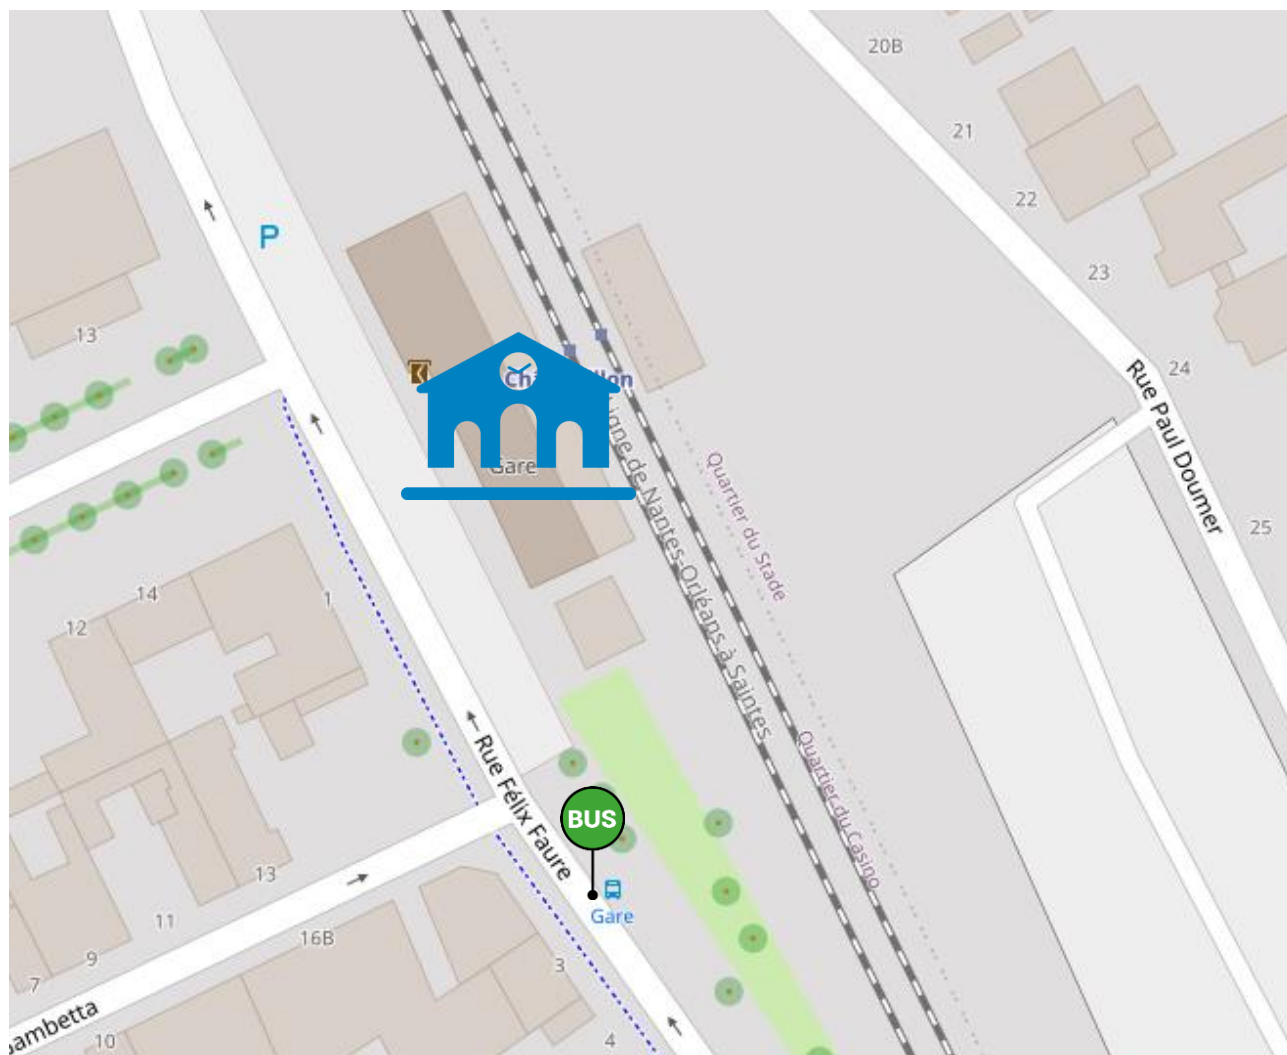

Lieux d'arrêts routiers
sur la ligne : **15U**

ROCHEFORT
↔
LA ROCHELLE

Arrêts routiers Gare de ROCHEFORT

Légende :  Gare SNCF

 Arrêt bus

Arrêts routiers

Halte de ST-LAURENT-FOURAS

Légende :  Halte SNCF

 Arrêt bus

Arrêts routiers Gare de CHATELAILLON

Légende :  Gare SNCF

 Arrêt bus

Arrêts routiers Halte de ANGOULINS-SUR-MER

Légende :  Halte SNCF

 Arrêt bus

Arrêts routiers Halte de AYTRE-PLAGE

Légende :  Halte SNCF

 Arrêt bus

Arrêts routiers

Gare de LA ROCHELLE VILLE

Légende :  Gare SNCF

 Arrêt bus

Arrêts routiers Halte de LA-ROCHELLE-PORTE-DAUPHINE

Légende :  Halte SNCF