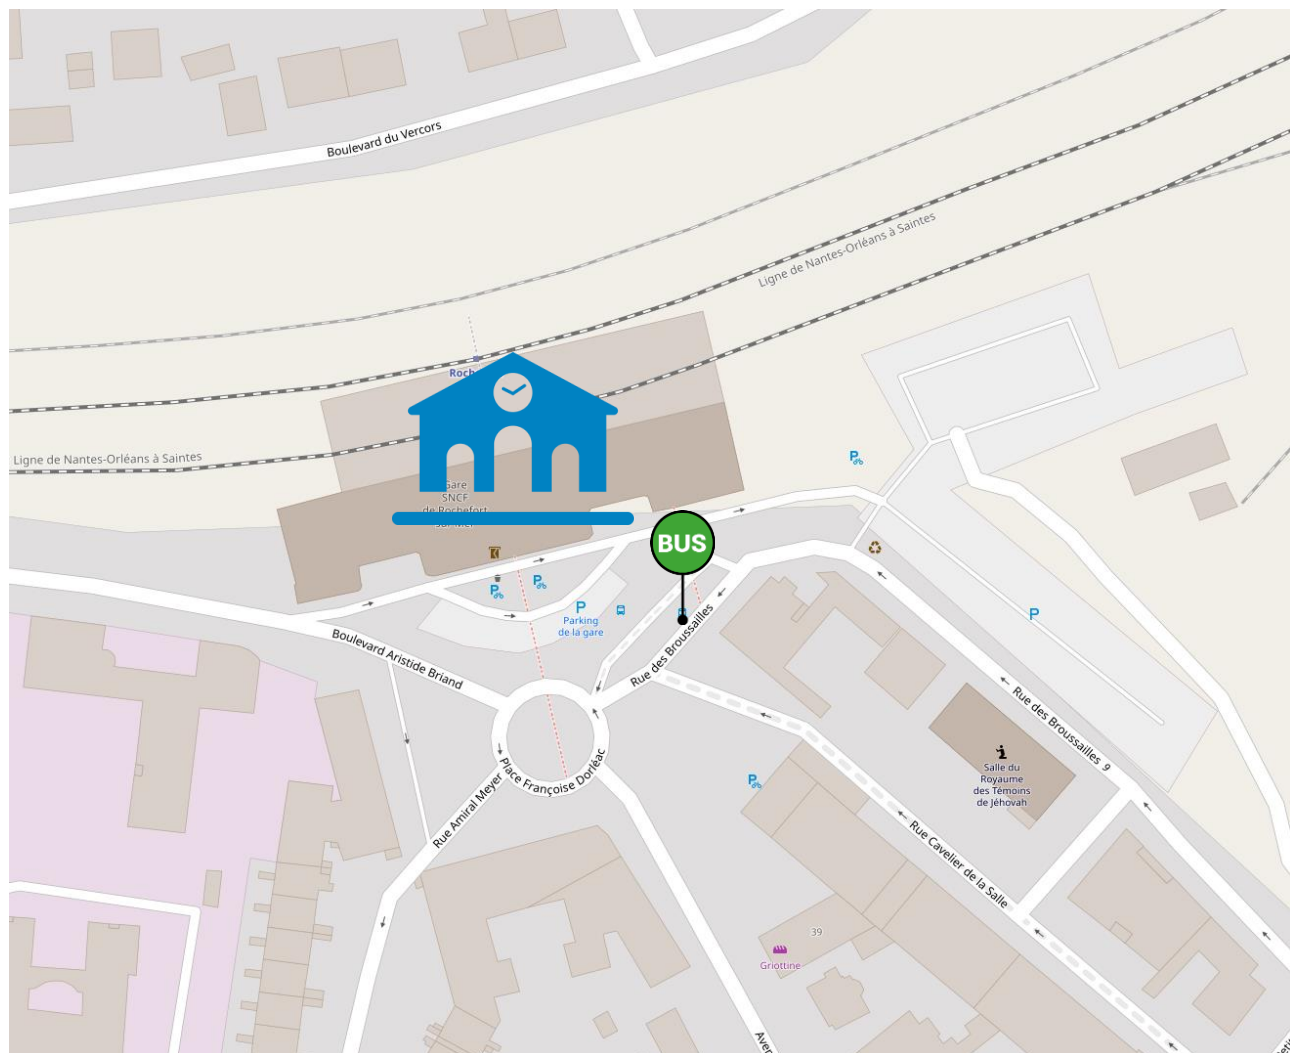

Lieux d'arrêts routiers
sur la ligne : **15U**

ROCHEFORT
↔
LA ROCHELLE

Arrêts routiers Gare de ROCHEFORT

Légende :  Gare SNCF

 Arrêt bus

Arrêts routiers

Halte de ST-LAURENT-FOURAS

Légende :  Halte SNCF

 Arrêt bus

Arrêts routiers Gare de CHATELAILLON

Légende :  Gare SNCF

 Arrêt bus

Arrêts routiers Halte de ANGOULINS-SUR-MER

Légende :  Halte SNCF

 Arrêt bus

Arrêts routiers Halte de AYTRE-PLAGE

Légende :  Halte SNCF

 Arrêt bus

Arrêts routiers

Gare de LA ROCHELLE VILLE

Légende :  Gare SNCF

 Arrêt bus

Arrêts routiers Halte de LA-ROCHELLE-PORTE-DAUPHINE

Légende :  Halte SNCF