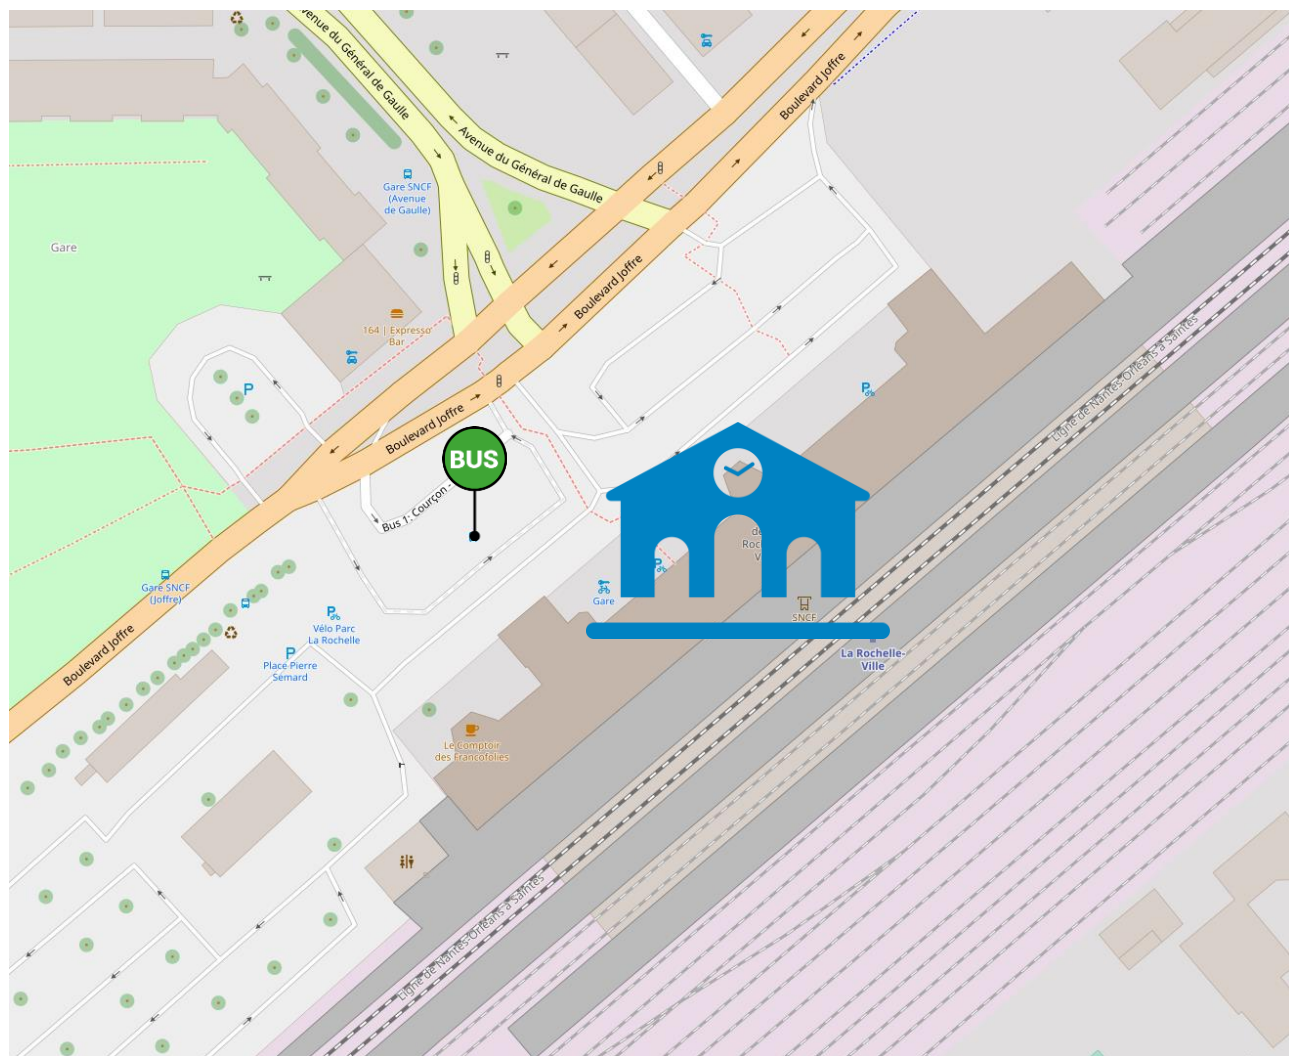

Lieux d'arrêts routiers
sur la ligne : **15U**

ROCHEFORT
↔
LA ROCHELLE

Arrêts routiers Gare de ROCHEFORT

Légende :  Gare SNCF

 Arrêt bus

Arrêts routiers

Halte de ST-LAURENT-FOURAS

Légende :  Halte SNCF

 Arrêt bus

Arrêts routiers Gare de CHATELAILLON

Légende :  Gare SNCF

 Arrêt bus

Arrêts routiers Halte de ANGOULINS-SUR-MER

Légende :  Halte SNCF

 Arrêt bus

Arrêts routiers Halte de AYTRE-PLAGE

Légende :  Halte SNCF

 Arrêt bus

Arrêts routiers

Gare de LA ROCHELLE VILLE

Légende :  Gare SNCF

 Arrêt bus

Arrêts routiers Halte de LA-ROCHELLE-PORTE-DAUPHINE

Légende :  Halte SNCF