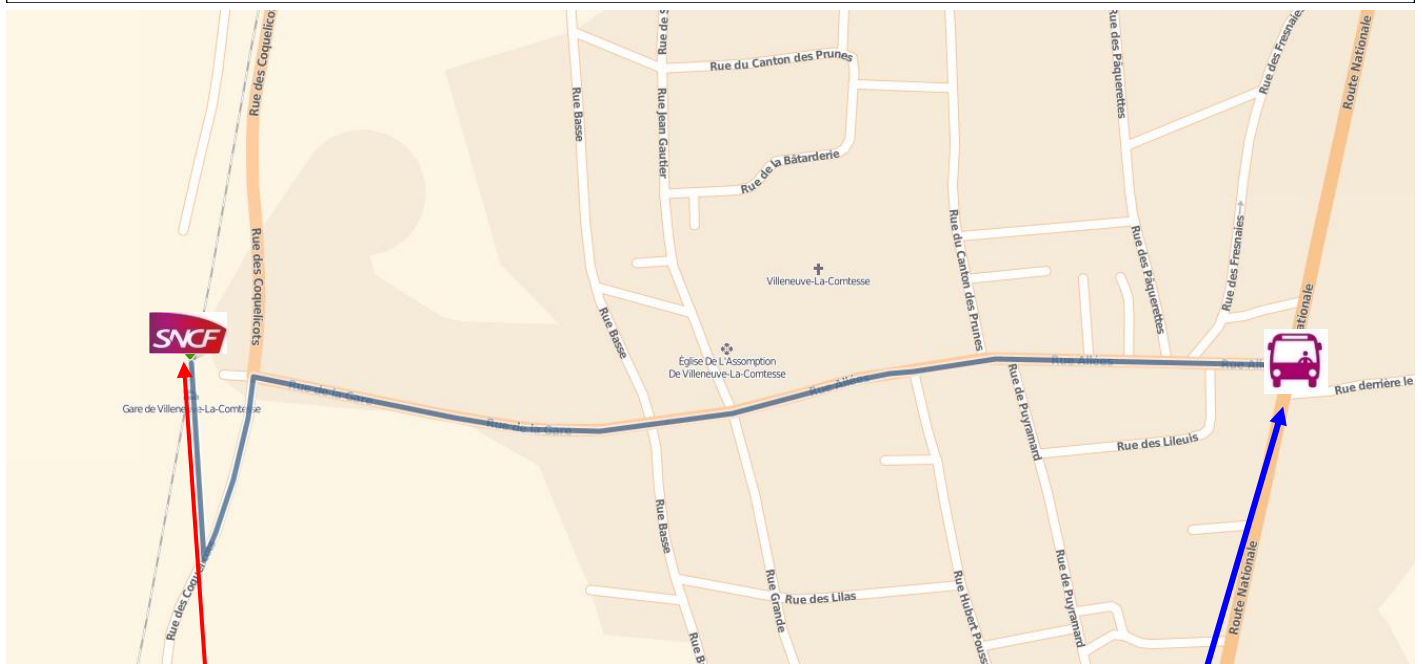

GARE DE VILLENEUVE LA COMTESSE

Plan de situation de l'arrêt bus en cas de substitutions de TER

Avant l'accès aux autocars de substitution, vous obligatoirement présenter au chauffeur un titre de transport valable

La desserte par autocar s'effectue en bordure de la RD 150, à proximité du stade

Gare de VILLENEUVE LA COMTESSE

Arrêt Bus

Retrouvez également toute l'info

- **Contact TER Aquitaine**
0 800 872 872
(appel gratuit depuis un poste fixe)
du lundi au vendredi de 6h30 à 19h30
- sur ter-sncf.com/aquitaine
- **TER Flash Traffic**,
service d'alerte gratuit par courriel
- **TER Flash Traffic Abonnés**
service d'alerte gratuit par SMS
réservé aux abonnés
- **TER Mobile**
site mobile et appli gratuites,
téléchargeables sur l'App Store,
Android Market et Black Berry
Appworld. Recherche d'itinéraires,
prochains départs, infos sur votre train
et votre gare.
- **SNCF La Radio**,
un point trafic toutes les 15
minutes, depuis l'appli
SNCFDIRECT et les sites
internet SNCF.