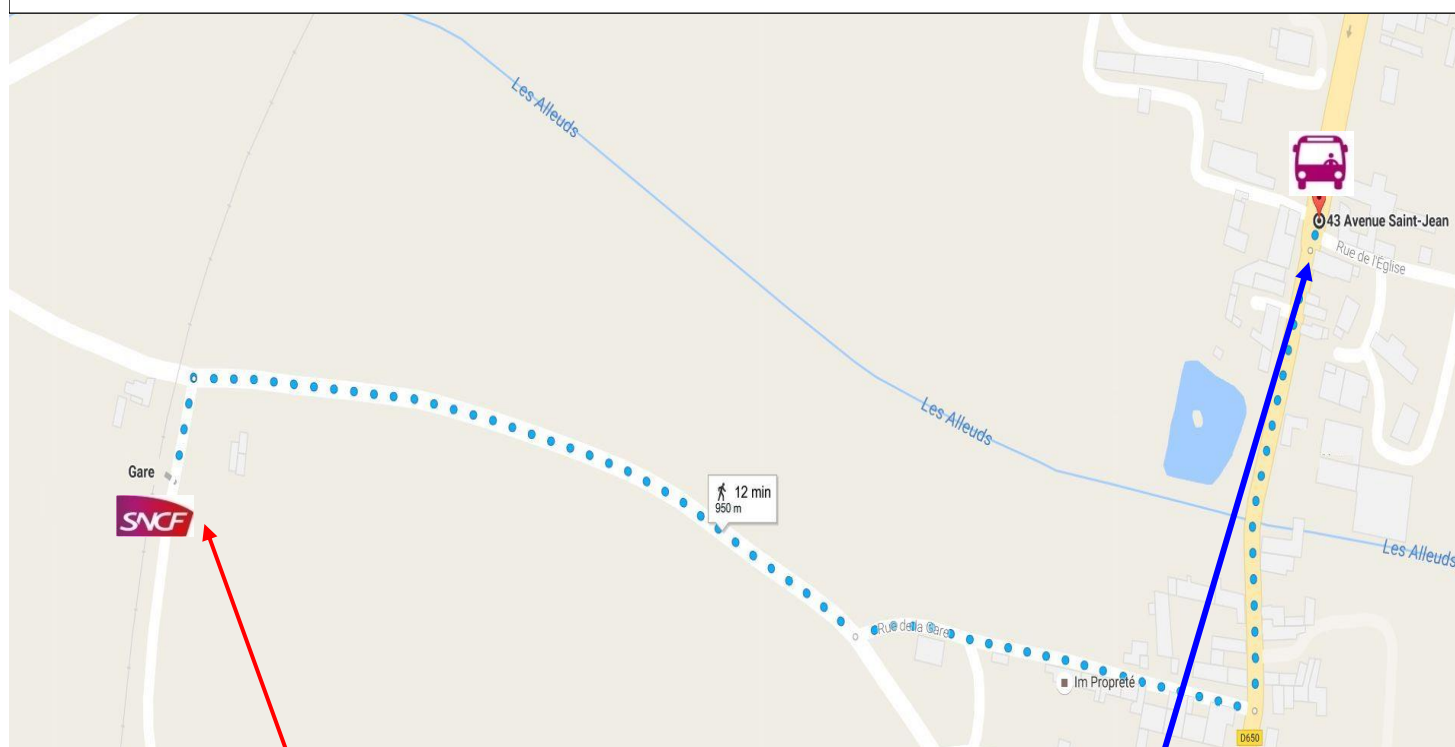

## GARE DE PRISSE LA CHARRIERE

### Plan de situation de l'arrêt bus en cas de substitutions de TER

Avant l'accès aux autocars de substitution, vous obligatoirement présenter au chauffeur un titre de transport valable

La desserte par autocar s'effectue au niveau de l'Abribus RDS sur la RN 150