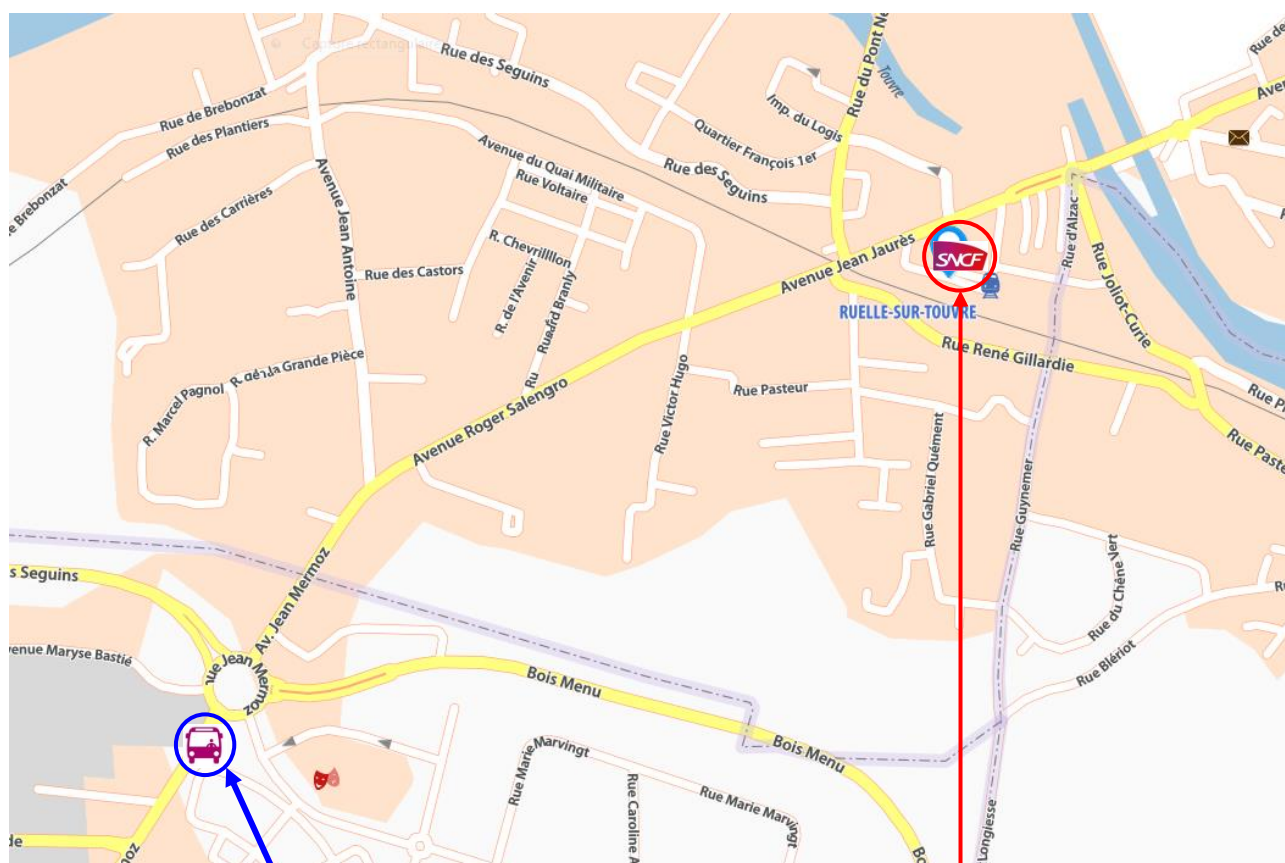

INFO TRAFIC TRAVAUX TER NOUVELLE-AQUITAINE

3

GARE DE RUELLE

**En raison de travaux de voirie,
La gare de Ruelle ne sera plus accessible
à compter du lundi 7 janvier 2019**

L'arrêt des autocars est situé
Avenue Jean Mermoz au niveau de l'espace Carat
arrêt « Parc des Expo »

Arrêt au niveau de l'espace Carat
avenue Jean Mermoz

Gare de Ruelle

Pour accéder à l'autocar de substitution, vous devez présenter au chauffeur un titre de transport valable et composté.

APPLI
MOBILE

ALLO TER NOUVELLE-AQUITAINE
0 800 872 872 Service & appel
gratuits