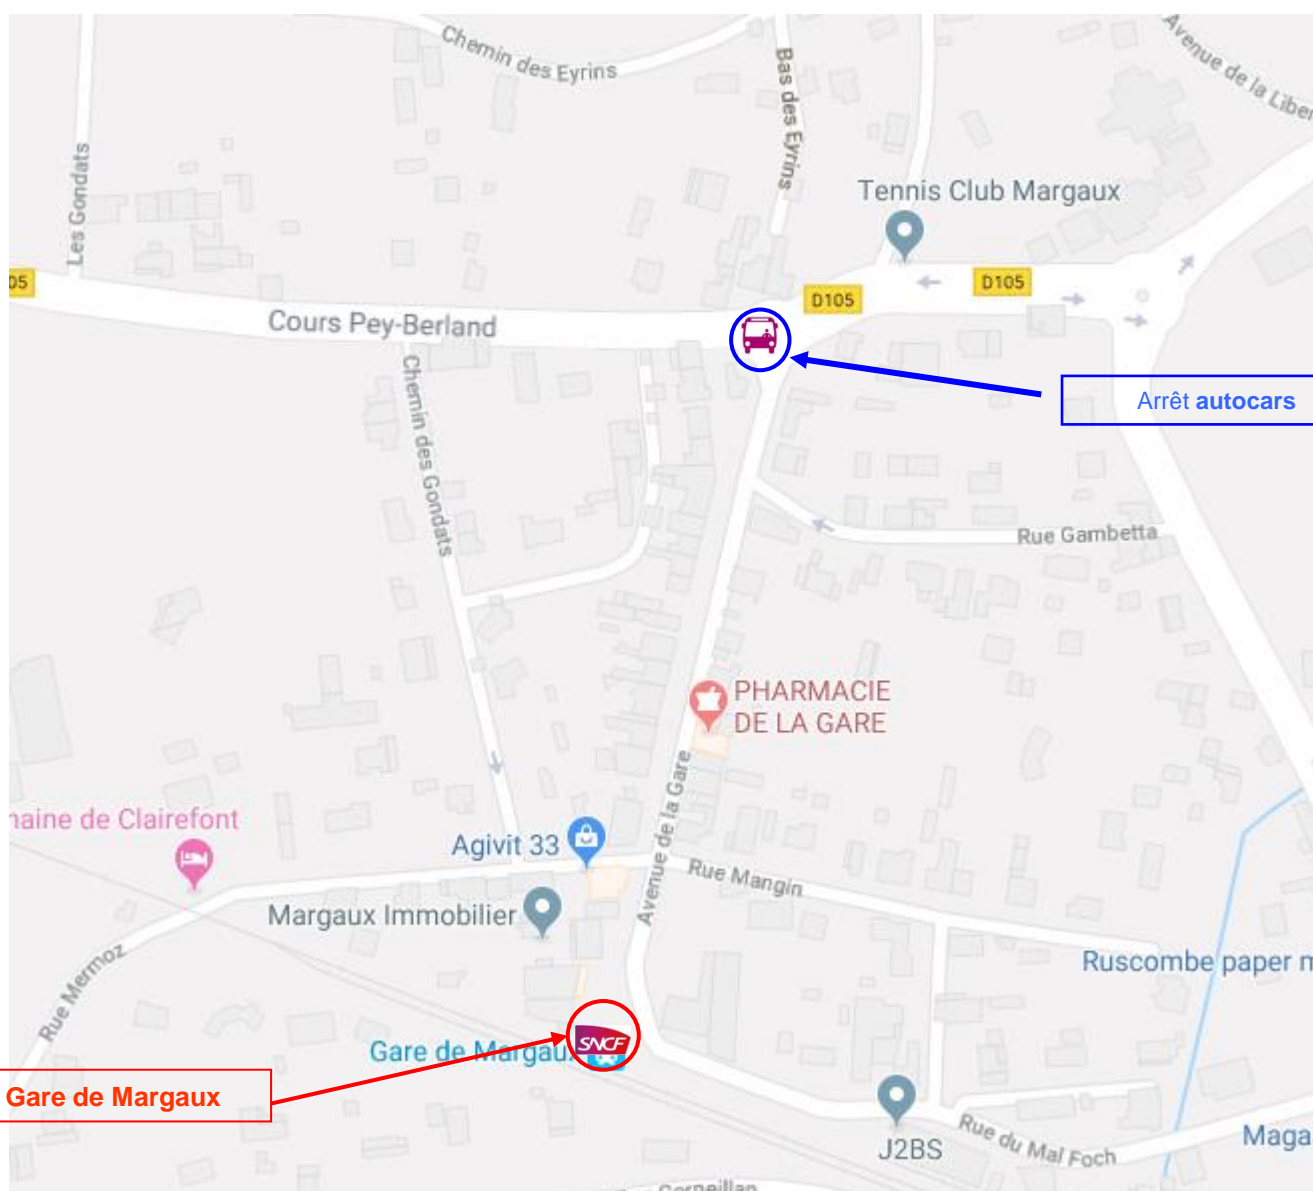

# INFO TRAFIC TRAVAUX TER NOUVELLE-AQUITAINE

33

## GARE DE MARGAUX

En raison de travaux de voirie,  
la gare de Margaux ne sera pas accessible  
en autocar du 30 mai au 2 juin 2019

L'arrêt des autocars sera situé au rond point d'intersection  
de l'Avenue de la gare et du cours Pey-Berland

Pour accéder à l'autocar de substitution, vous devez présenter au chauffeur un titre de transport valable et composté.

APPLI  
MOBILE

ALLO TER NOUVELLE-AQUITAINE  
0 800 872 872 Service & appel  
gratuits