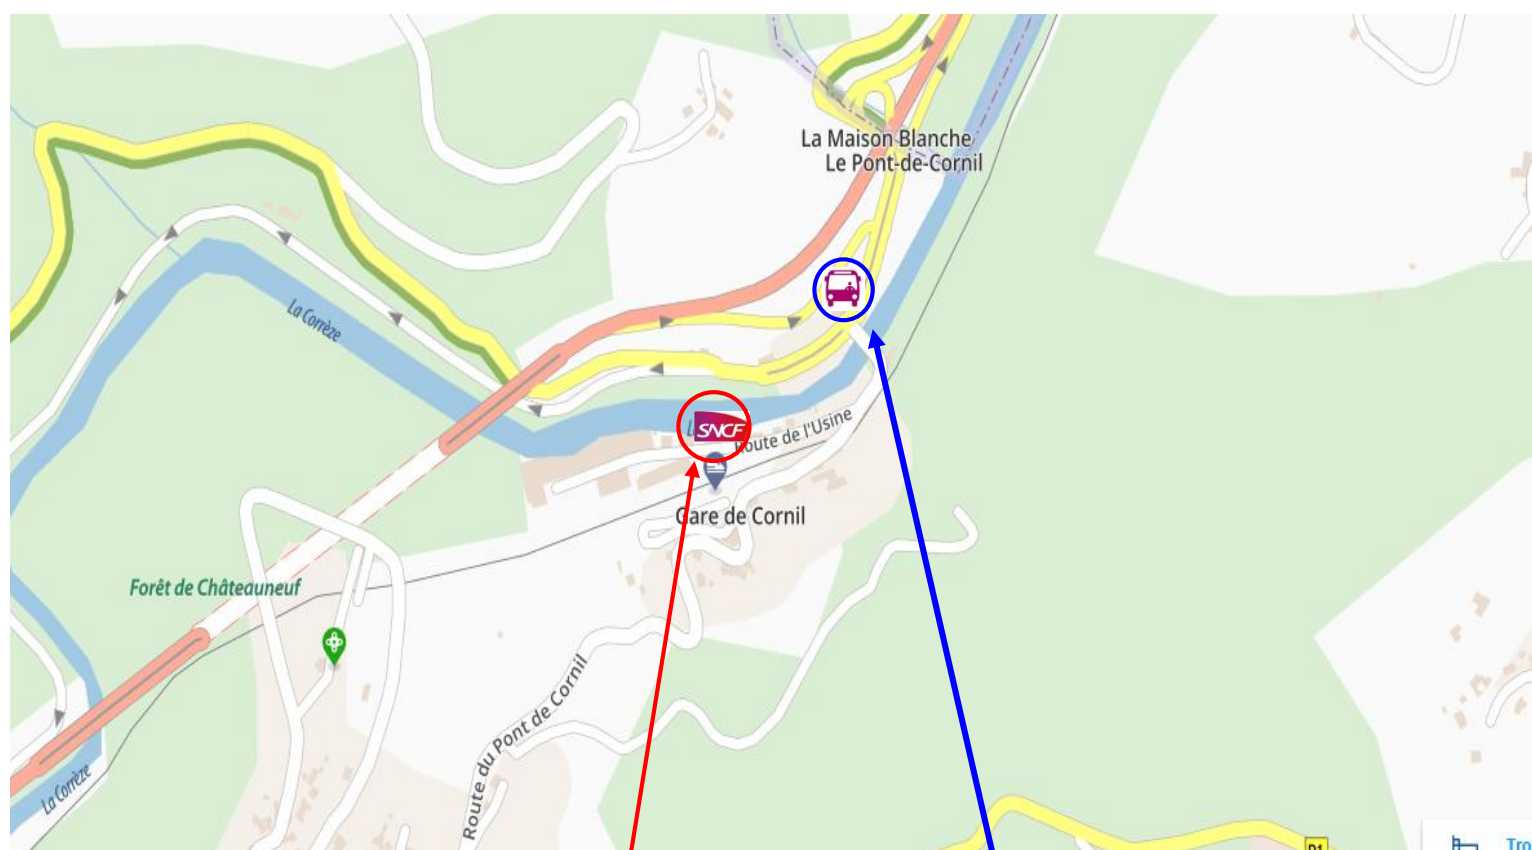

INFO TRAFIC TRAVAUX TER NOUVELLE-AQUITAINE

GARE DE CORNIL

L'arrêt des autocars est situé au Pont de Cornil

Gare de Cornil

Arrêt au niveau du pont de Cornil

Pour accéder à l'autocar de substitution, vous devez présenter au chauffeur un titre de transport valable et composté.

APPLI
MOBILE

ALLO TER NOUVELLE-AQUITAINE
0 800 872 872 Service & appel
gratuits

SITE INTERNET
ter.sncf.com/nouvelle-aquitaine