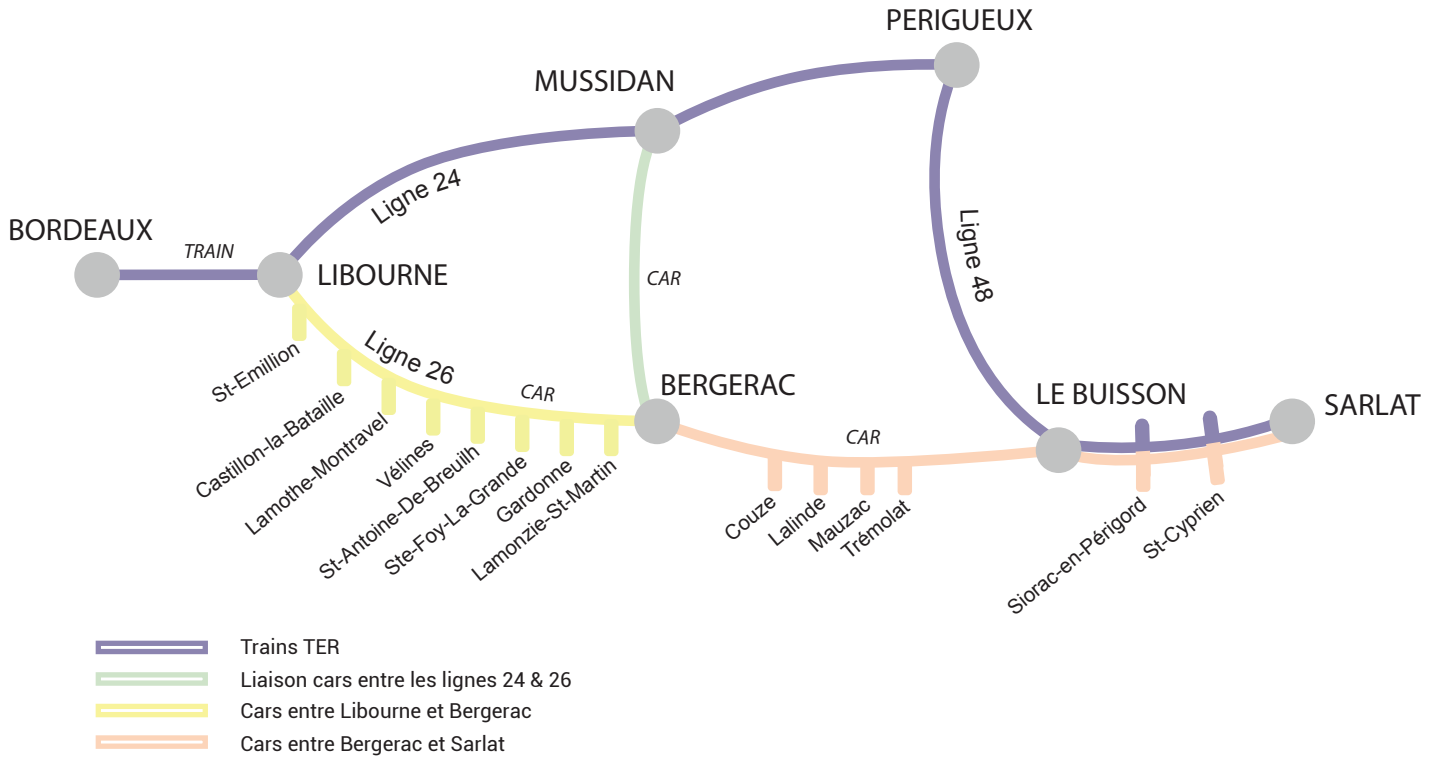

Solutions de transport proposées pendant les travaux sur la ligne 26 BORDEAUX > BERGERAC > SARLAT