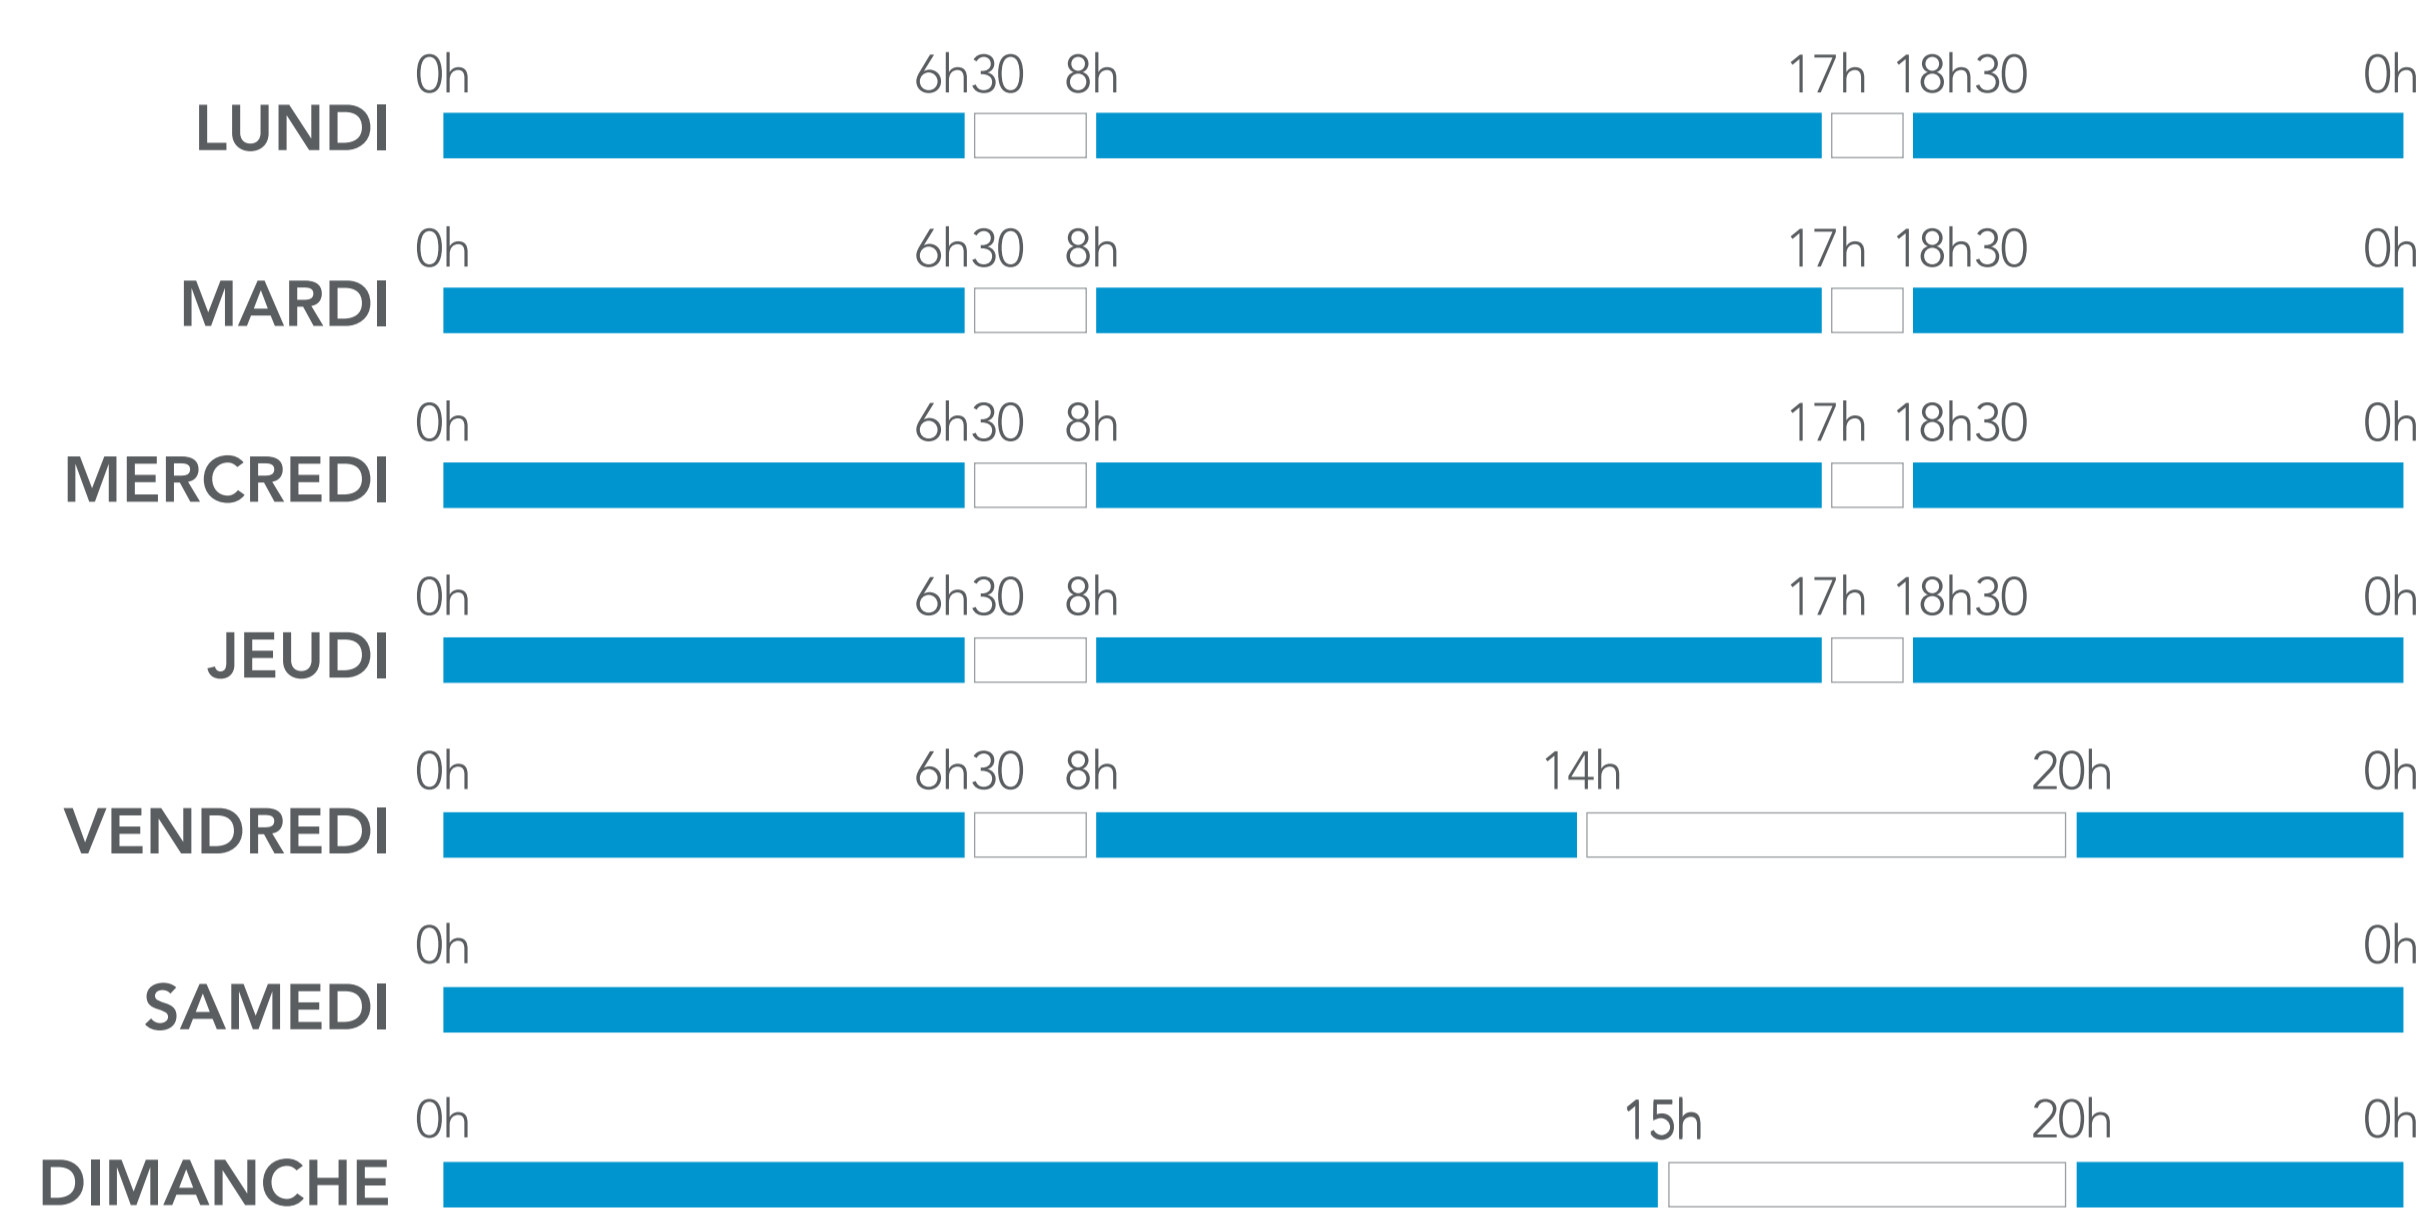

# CALENDRIER VOYAGEURS

POUR LES TRAINS TER<sup>(1)</sup>

## LA SEMAINE-TYPE

### PÉRIODE BLEUE :

- 50 % de réduction avec les cartes de réduction Avantage achetées à partir du 9 mai 2019.
- 25 % de réduction avec Découverte 12-25, Découverte Senior ou Découverte Enfant+<sup>(2)</sup>.