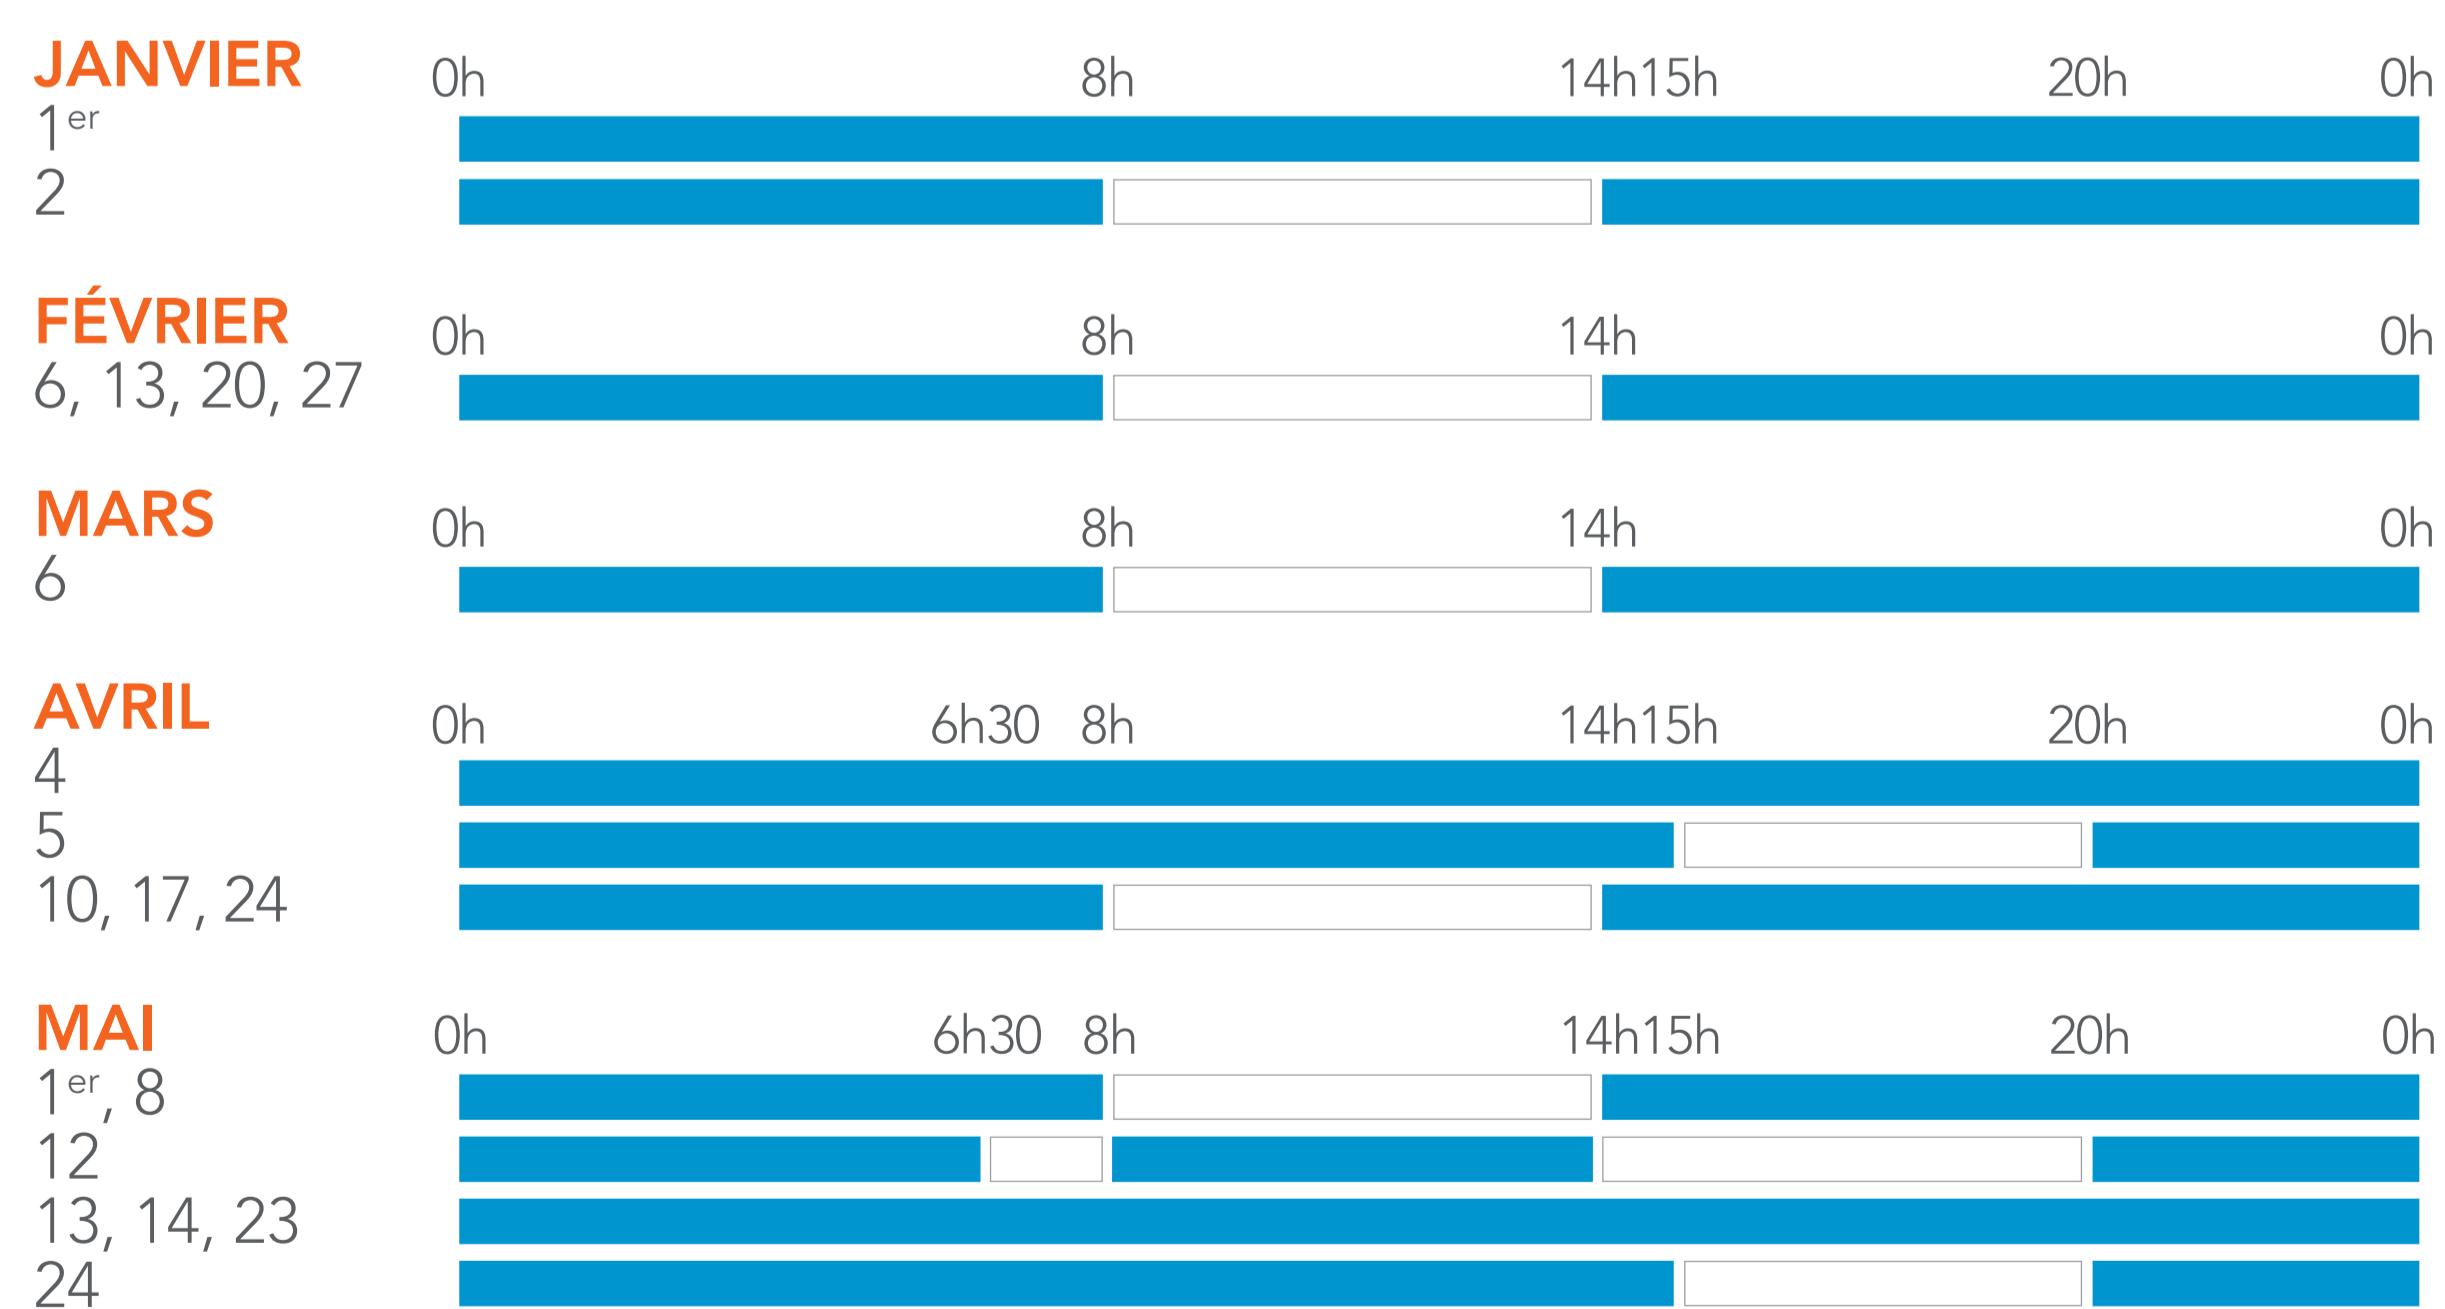

(1) Le calendrier s'applique pour tout voyage effectué à bord des trains TER dans les régions qui appliquent ce calendrier, sous réserve d'acceptation des cartes Avantage et des taux de réductions applicables sur TER. Le calendrier ne s'applique pas sur les relations internes à TER Pays de la Loire, Centre-Val de Loire, Normandie et Hauts-de-France. Il ne concerne pas les trains INTERCITÉS, à l'exception de certains tarifs spécifiques, ni les TGV et les autres trains.
(2) Tarifs applicables dans les trains TER dans les régions qui appliquent ce tarif.