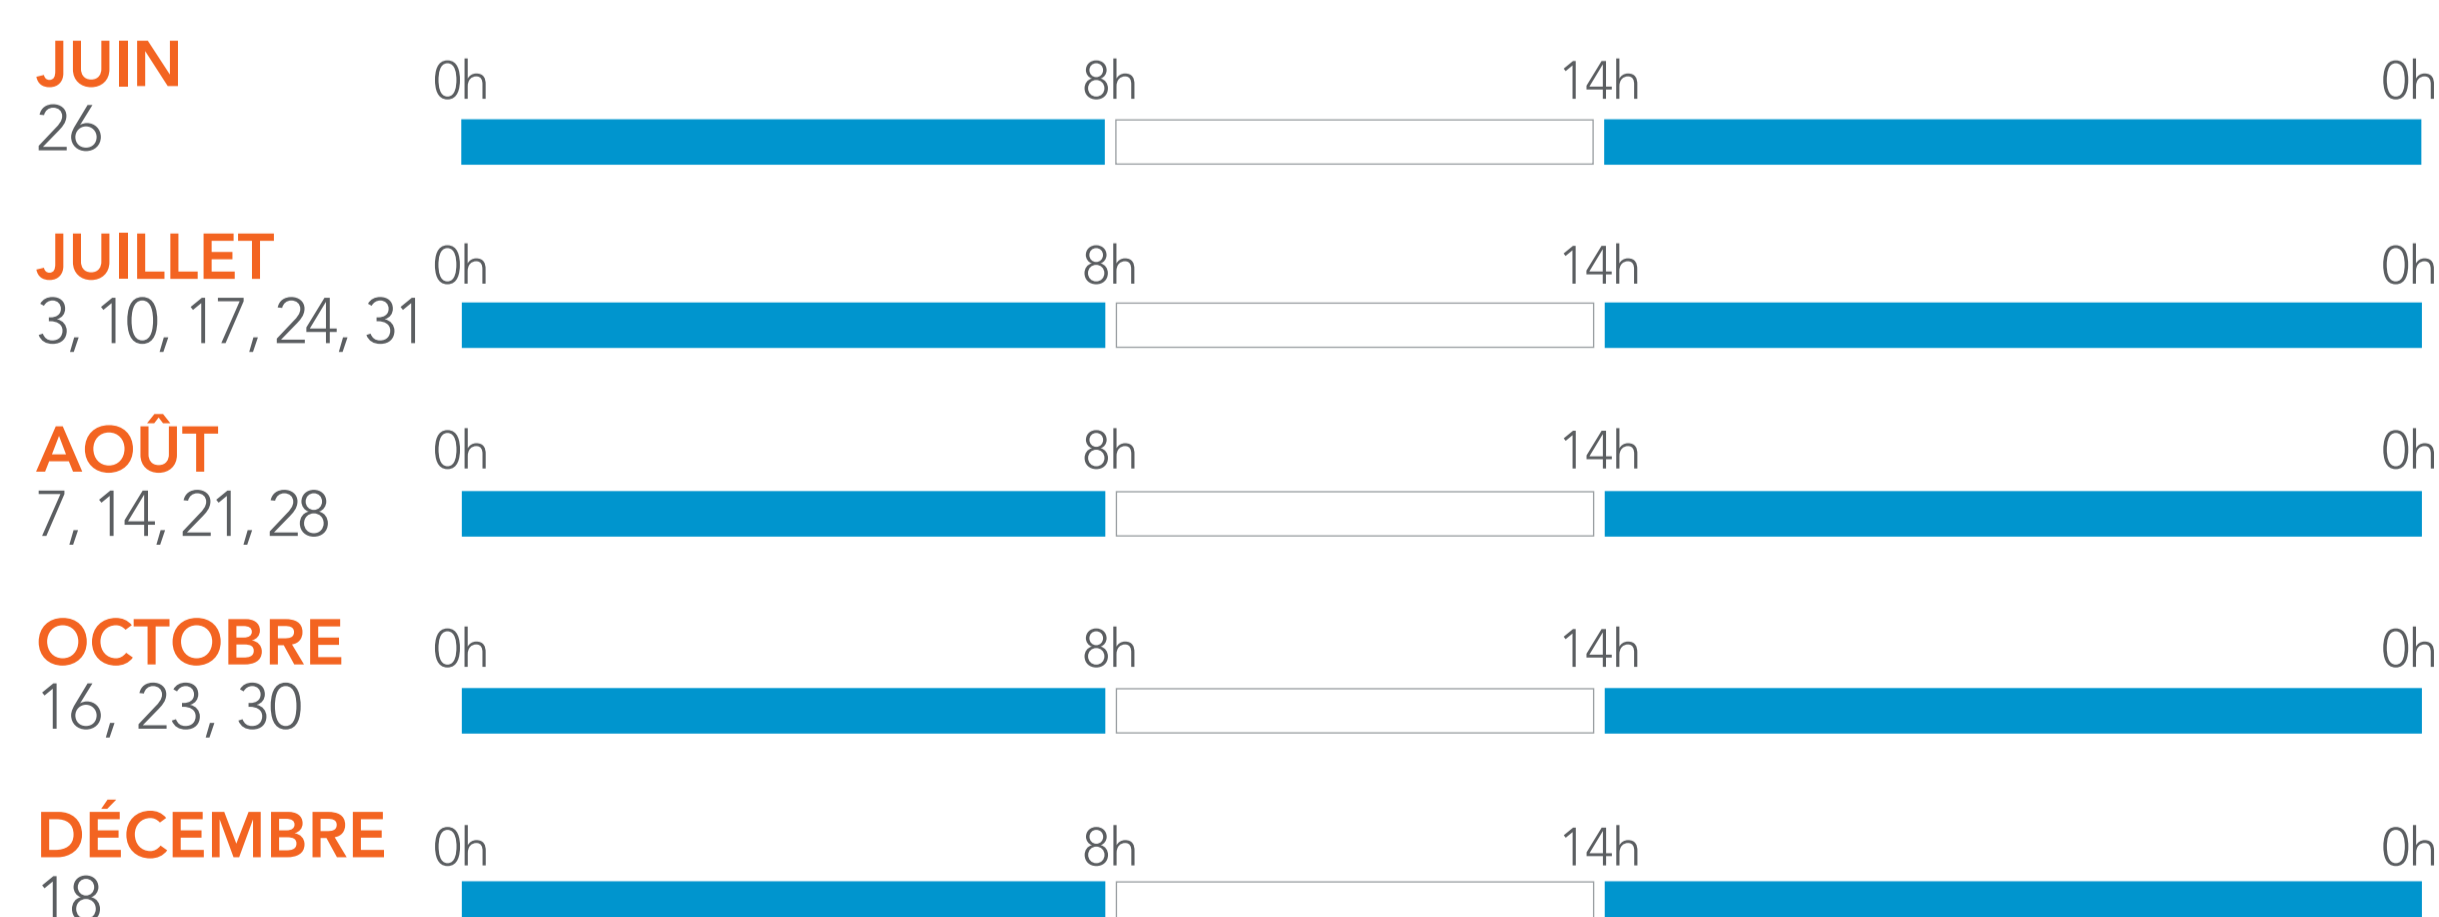

(1) Le calendrier s'applique pour tout voyage effectué à bord des trains TER dans les régions qui appliquent ce calendrier, sous réserve d'acceptation des cartes Avantage et des taux de réductions applicables sur TER. Le calendrier ne s'applique pas sur les relations internes à TER Pays de la Loire, Centre-Val de Loire, Normandie et Hauts-de-France. Il ne concerne pas les trains INTERCITÉS, à l'exception de certains tarifs spécifiques, ni les TGV et les autres trains.
(2) Tarifs applicables dans les trains TER dans les régions qui appliquent ce tarif.