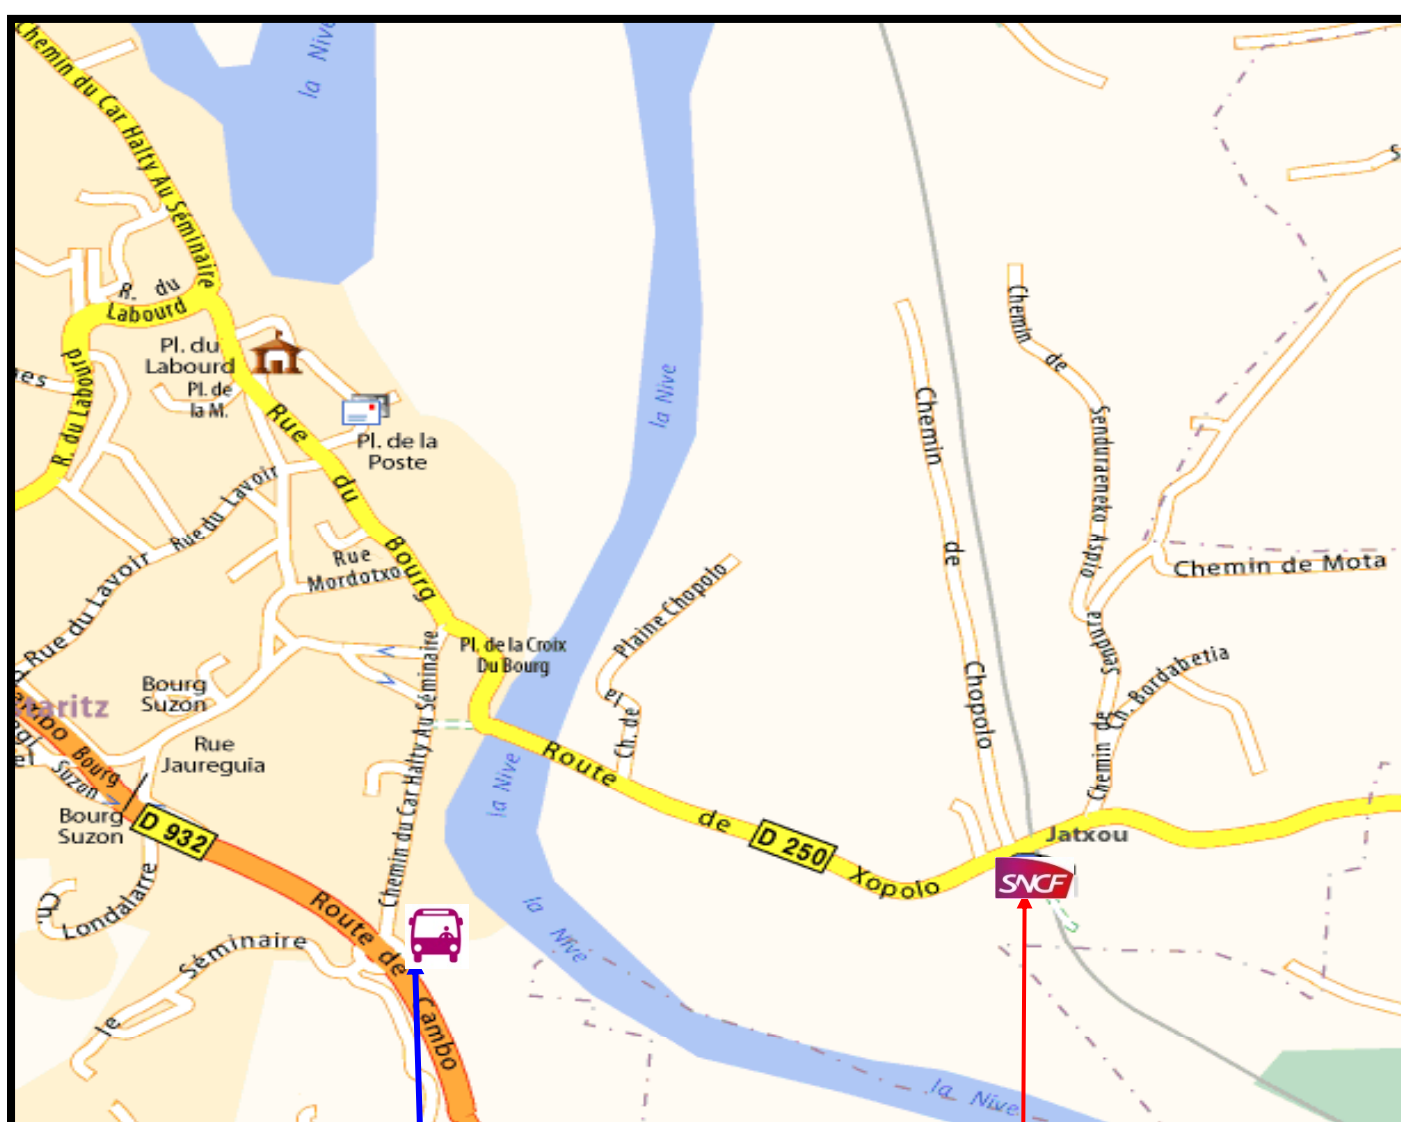

INFO TRAFIC TRAVAUX

GARE DE JATXOU/JATSU

Plan de situation de l'arrêt bus en cas de remplacement de TER, traversez le pont, empruntez la D250 sur 1100 mètres, arrêt « collège St François Xavier.

Flasher ce code, pour être dirigé par GPS jusqu'à l'arrêt de bus

Vous devez être muni de votre titre de transport SNCF pour présentation lors de la montée à bord

Arrêt Bus

Gare de JATXOU

Retrouvez également toute l'info

- **Contact TER Aquitaine**
0 800 872 872
(appel gratuit depuis un poste fixe)
du lundi au vendredi de 6h30 à 19h30
- **sur ter-sncf.com/aquitaine**
- **TER Flash Traffic**, service d'alerte gratuit par courriel
- **TER Flash Traffic Abonnés** service d'alerte gratuit par SMS réservé aux abonnés
- **TER Mobile** site mobile et appli gratuites, téléchargeables sur l'App Store, Android Market et Black Berry Appworld. Recherche d'itinéraires, prochains départs, infos sur votre train et votre gare.
- **SNCF La Radio**, un point trafic toutes les 15 minutes, depuis l'appli **SNCFDIRECT** et les sites internet SNCF.