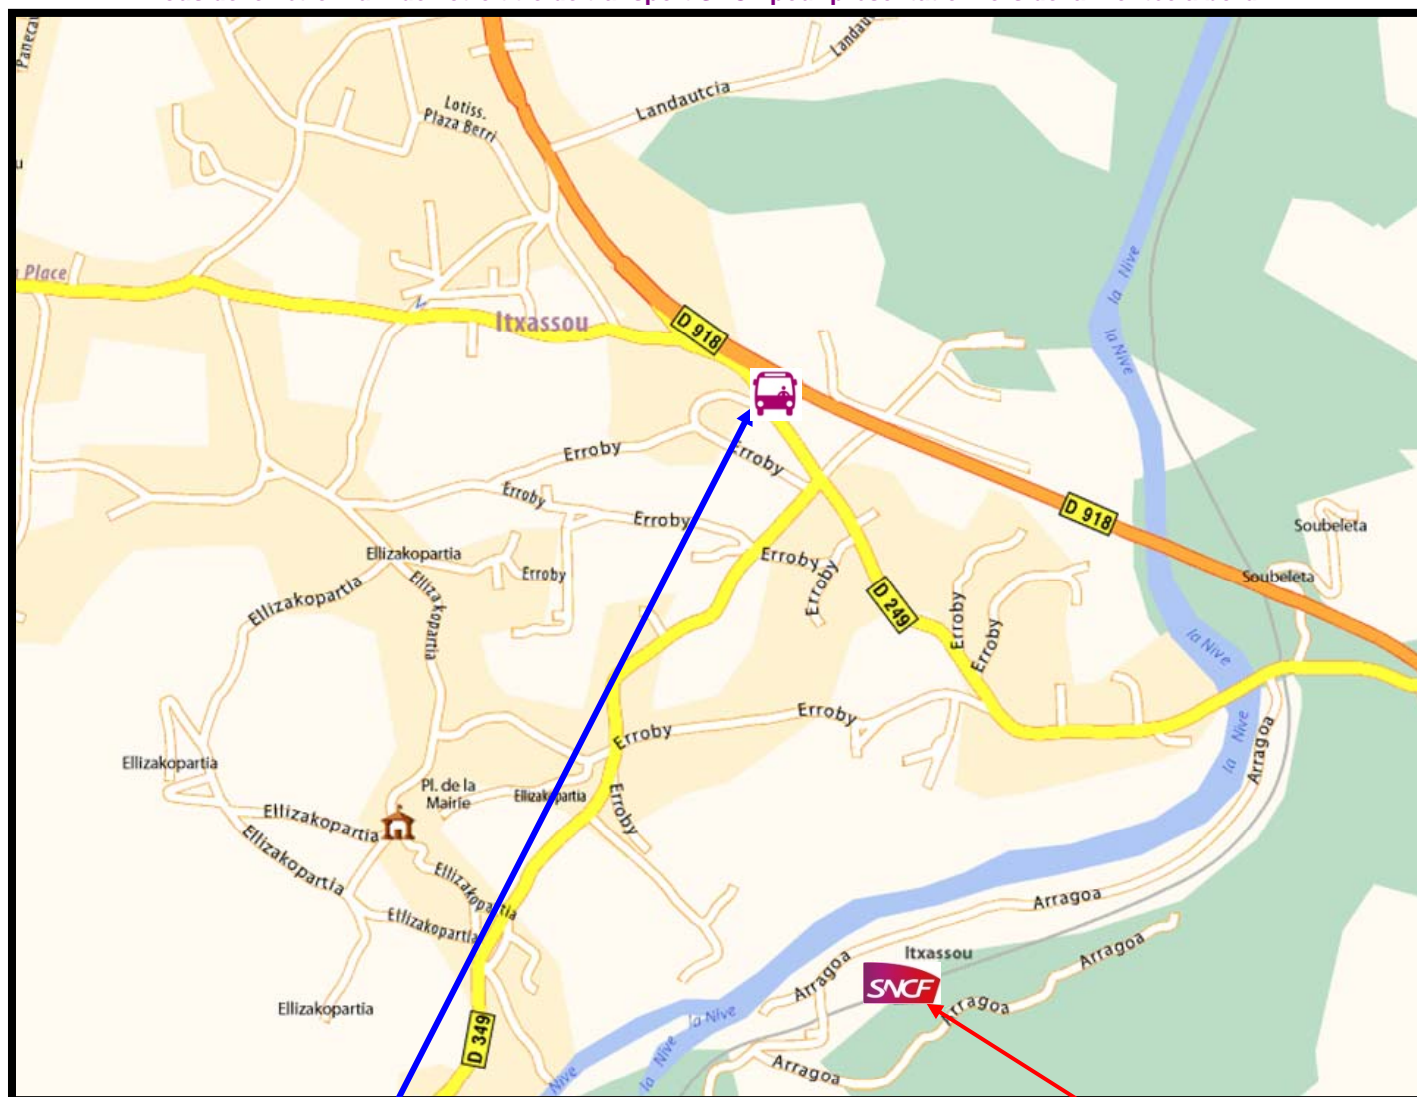

INFO TRAFIC TRAVAUX

GARE D'ITXASSOU

Plan de situation de l'arrêt bus en cas de substitutions de TER, vous devez vous rendre à 1 800 m bifurcation du « Pas de Roland »

Flasher ce code, pour être dirigé par GPS jusqu'à l'arrêt de bus

Vous devez être muni de votre titre de transport SNCF pour présentation lors de la montée à bord

Arrêt Bus

Gare d'ITXASSOU

Retrouvez également toute l'info

- **Contact TER Aquitaine**
0 800 872 872
(appel gratuit depuis un poste fixe)
du lundi au vendredi de 6h30 à 19h30
- **sur ter-sncf.com/aquitaine**
- **TER Flash Traffic**, service d'alerte gratuit par courriel
- **TER Flash Traffic Abonnés** service d'alerte gratuit par SMS réservé aux abonnés
- **TER Mobile** site mobile et appli gratuites, téléchargeables sur l'App Store, Android Market et Black Berry Appworld. Recherche d'itinéraires, prochains départs, infos sur votre train et votre gare.
- **SNCF La Radio**, un point trafic toutes les 15 minutes, depuis l'appli **SNCFDIRECT** et les sites internet SNCF.