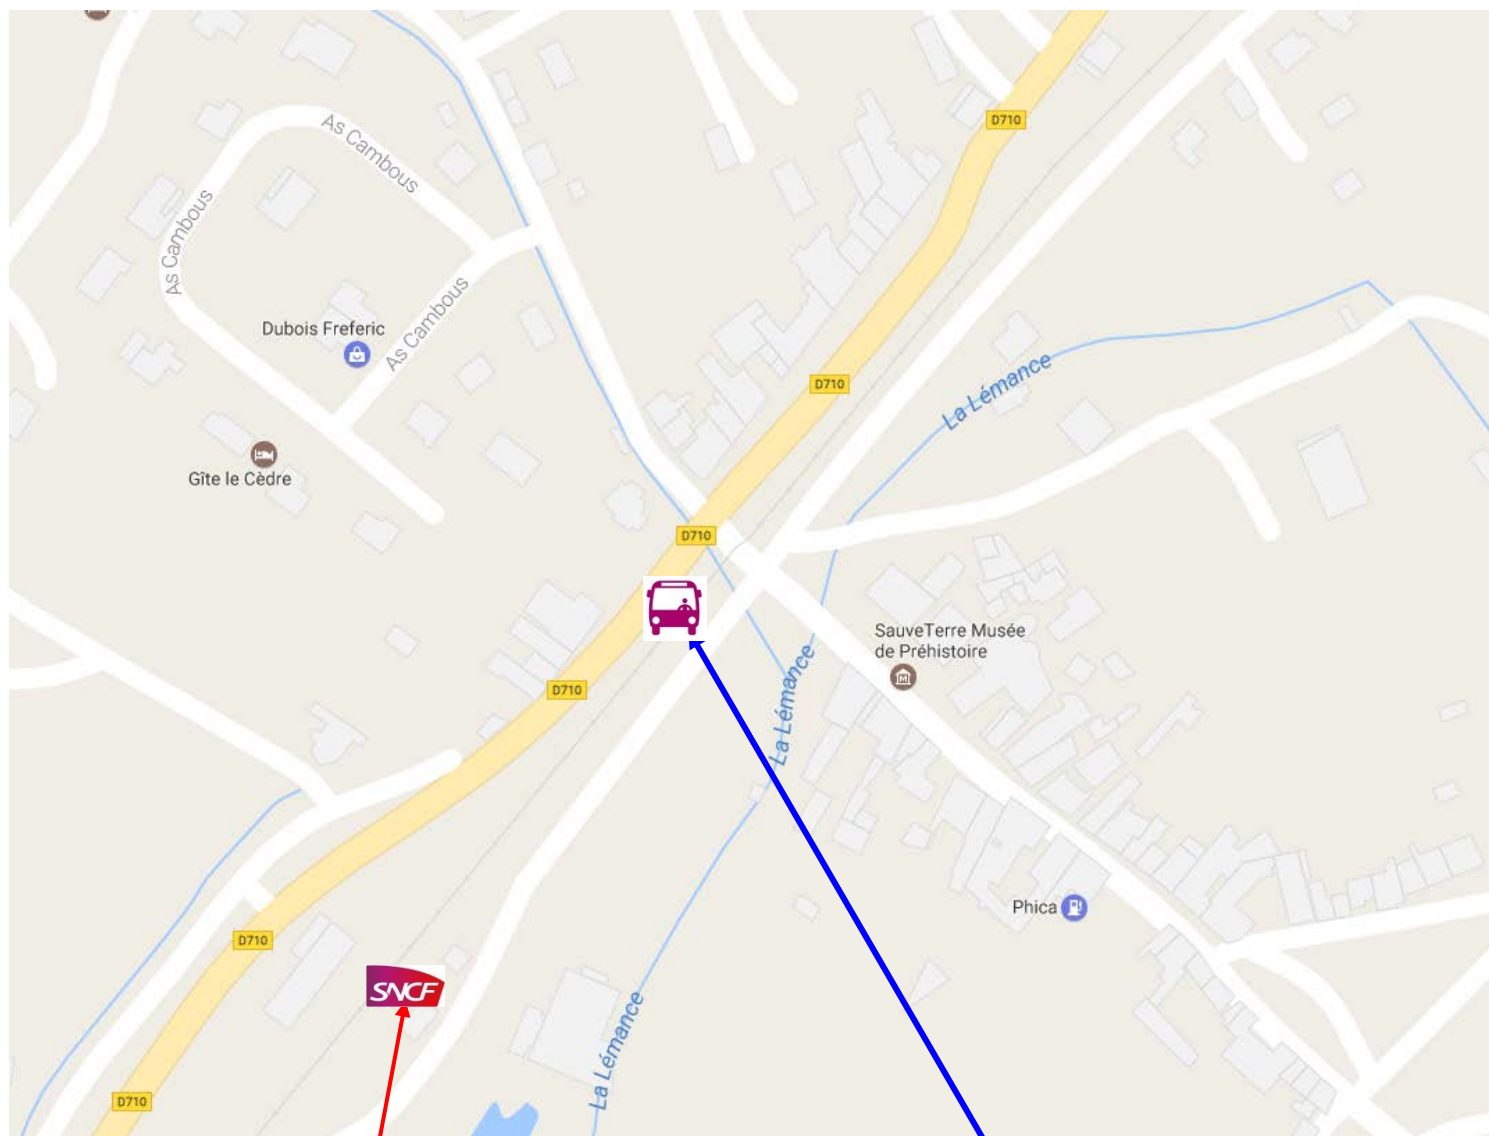

INFO TRAFIC TRAVAUX

GARE DE SAUVETERRE LA LEMANCE

Gare de
SAUVETERRE LA LEMANCE

Arrêt de bus déplacé sur la
D710

Avant l'accès aux autocars de substitution, vous devez obligatoirement présenter au chauffeur un titre de transport valable.