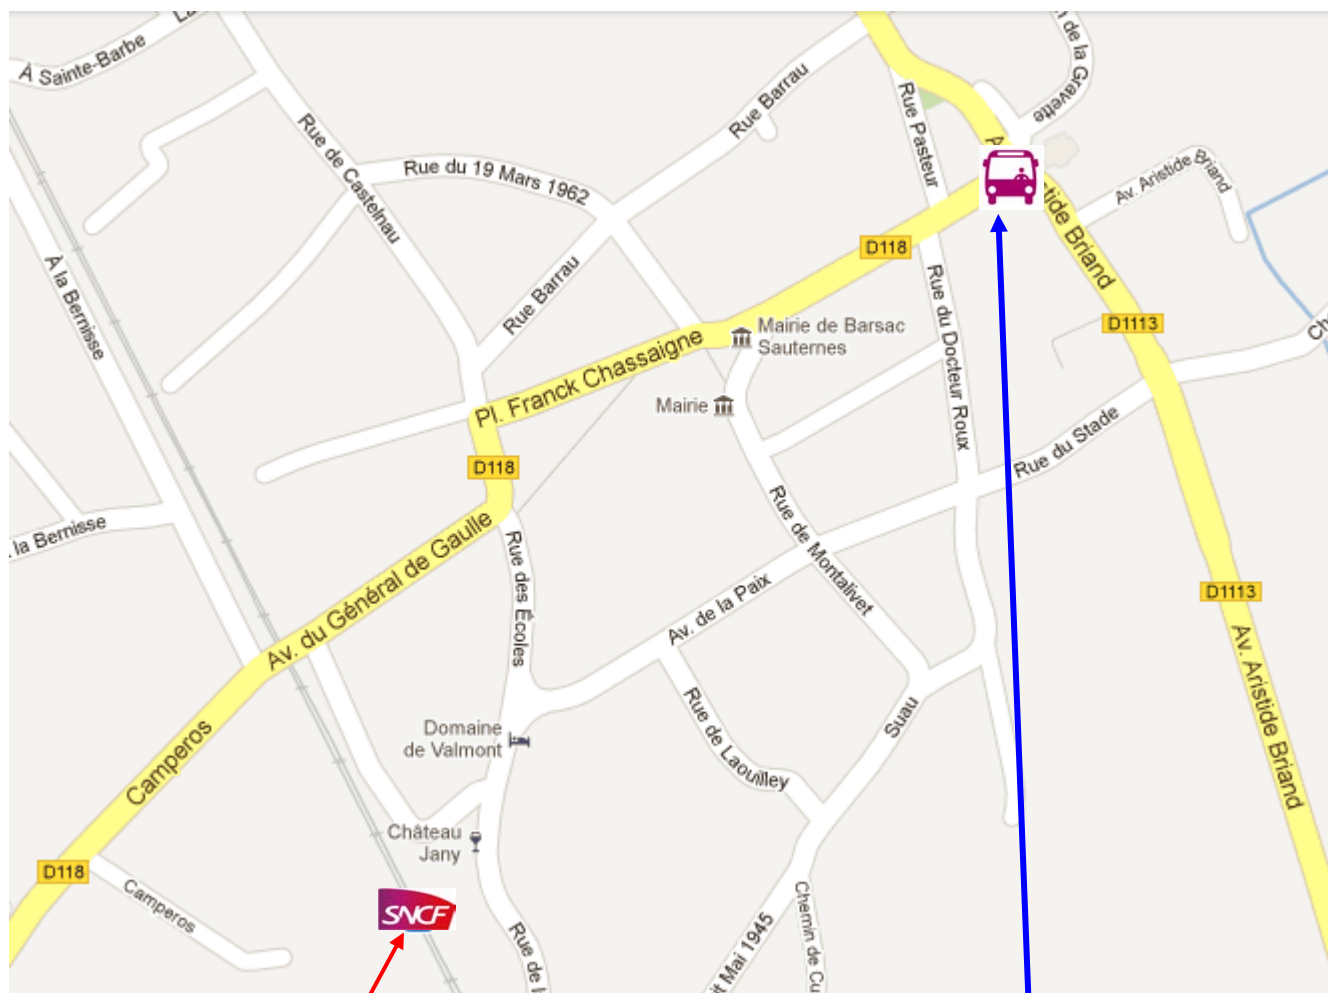

GARE DE BARSAC

Plan de situation de l'arrêt bus en cas de substitutions de TER

Flasher ce code, pour être dirigé par GPS jusqu'à l'arrêt de bus

L'arrêt des autocars de substitution est reporté à l'église située dans le bourg.

Gare de BARSAC

Arrêt Bus

Retrouvez également toute l'info

- **Contact TER Aquitaine**
0 800 872 872
(appel gratuit depuis un poste fixe)
du lundi au vendredi de 6h30 à 19h30
- sur ter-sncf.com/aquitaine
- **TER Flash Traffic**,
service d'alerte gratuit par courriel
- **TER Flash Traffic Abonnés**
service d'alerte gratuit par SMS
réservé aux abonnés
- **TER Mobile**
site mobile et appli gratuites,
téléchargeables sur l'App Store,
Android Market et Black Berry
Appworld. Recherche d'itinéraires,
prochains départs, infos sur votre train
et votre gare.
- **SNCF La Radio**,
un point trafic toutes les 15
minutes, depuis l'appli
SNCFDIRECT et les sites
internet SNCF.