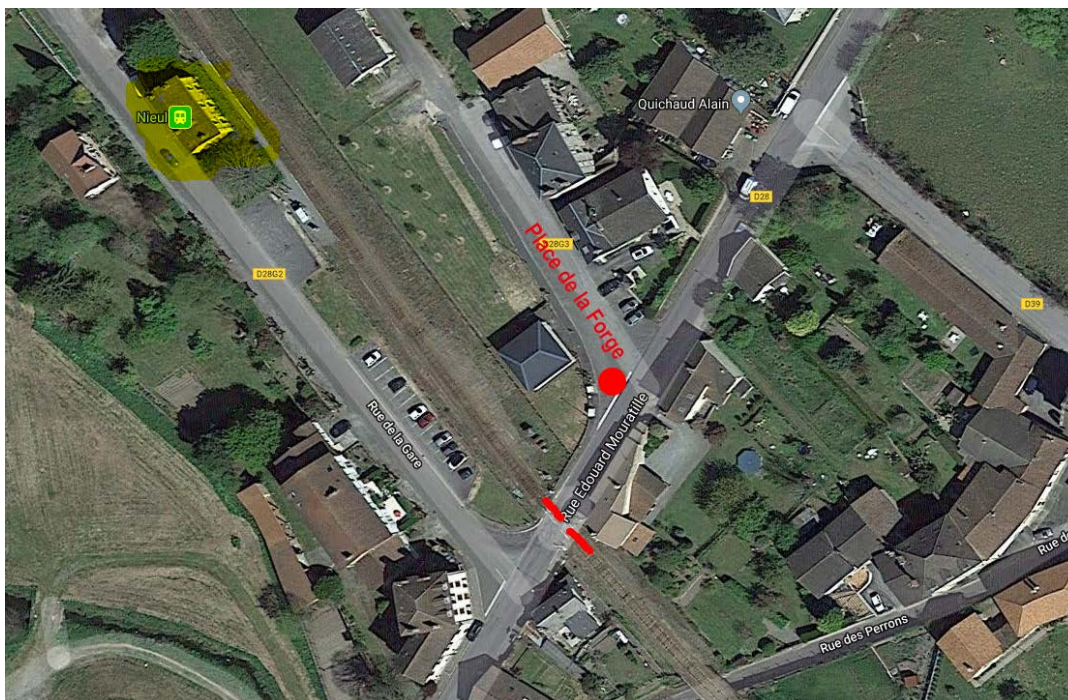

Modification de l'arrêt de Nieul jusqu'au 8 juin

En raison de la fermeture du passage à niveau, l'arrêt du car prévu en gare de Nieul est déporté Place de la Forge jusqu'au 8 juin prochain.

Attention : l'emprunt du passage à niveau est strictement interdit aux piétons.

Veuillez consulter le plan ci-dessous sur lequel vous retrouvez l'arrêt matérialisé par un rond rouge.

Pour accéder à l'autocar de substitution, vous devez présenter au chauffeur un titre de transport valable et composté.