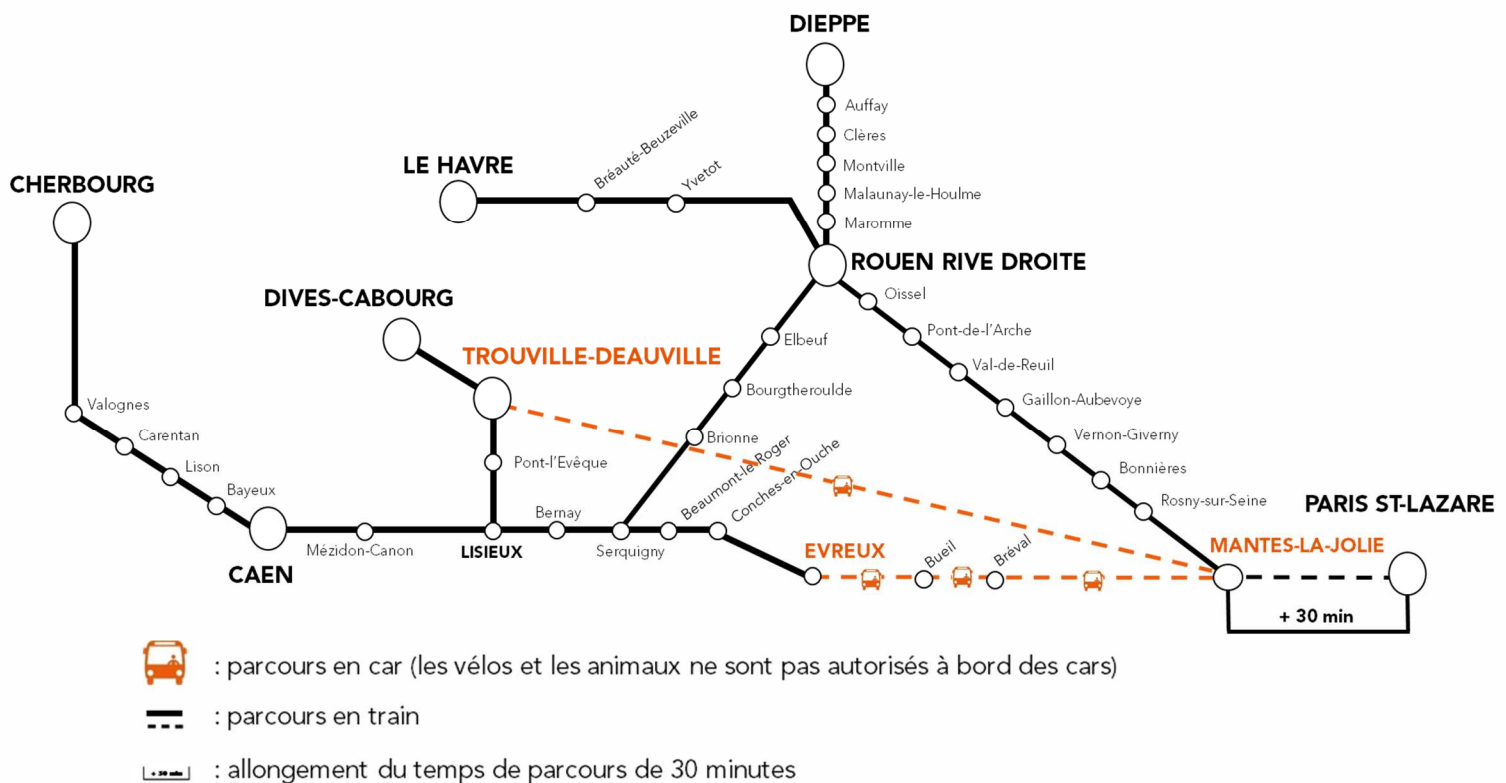

TRAVAUX SUR VOS LIGNES

LE HAVRE-ROUEN-PARIS CHERBOURG-CAEN-PARIS TROUVILLE-LISIEUX-PARIS

TRAVAUX DE PROLONGEMENT DE LA LIGNE EOLE

MAI

Du jeudi 13
au
Dimanche 16 (16h)

Dans le cadre des travaux de prolongement de la ligne EOLE qui auront lieu en gare de Mantes-La-Jolie, la circulation des trains sera impactée comme suit :

- **Entre Paris-Saint-Lazare et Mantes-La-Jolie** : Les trains emprunteront un itinéraire alternatif, des modifications d'horaires, un allongement de temps de parcours ainsi que des suppressions seront à prévoir.
- **Entre Mantes-La-Jolie et Evreux (à partir de 12h le jeudi 13 mai)** : Le trafic sera interrompu. Un service de substitution par car sera mis en place entre Mantes-La-Jolie et Evreux ainsi qu'entre Mantes-La-Jolie et Trouville-Deauville.