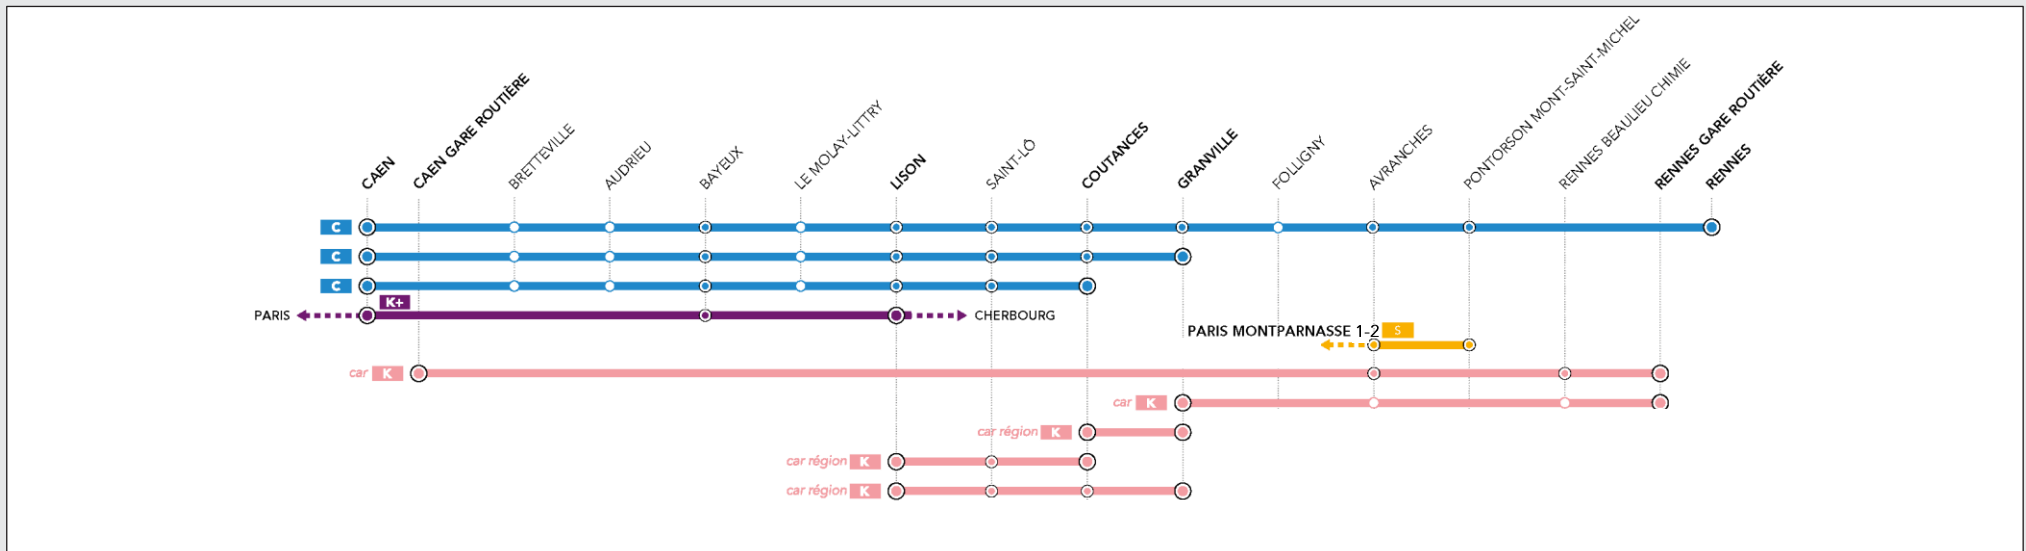

## L'offre de transport se décline en 4 grandes familles

- KRONO+** : des liaisons directes avec peu d'arrêts entre les grands pôles régionaux et vers Paris avec plus de services à bord.
- KRONO** : des liaisons directes avec peu d'arrêts entre les grands pôles régionaux.
- CITI** : des liaisons tout au long de la journée sur des distances moyennes autour des grandes villes
- PROXI** : des liaisons de proximité au cœur du territoire régional.

: arrêt non systématique