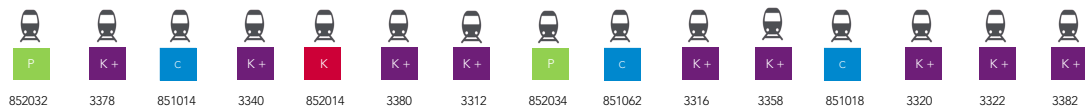

Projet nouveaux horaires 2020. Ces horaires sont susceptibles d'ajustements, et de modifications liées aux travaux - Plus d'informations à compter du 15 octobre sur le site TER Normandie.

CAEN > EVREUX > PARIS

LUNDI à VENDREDI sauf jours fériés													Ven	Lun à Jeu	Ven		
CAEN	16:06			16:59	17:06			17:59	18:06			19:01	19:20		19:59	20:22	
LISIEUX	16:35	16:46	|		17:34	17:46	|		18:33			|	19:46	|	20:47	20:46	
BERNAY	16:51	17:04	|		17:49	18:04	|		18:49			|	20:04	|	21:04	21:04	
SERQUIGNY		|		|		|	|		18:58	19:05	|	|		|	|	|	
BEAUMONT LE ROGER		|		|		|	|		19:10	|	|		|	|	|	|	
ROMILLY LA PUTHENAYE		|		|		|	|		19:18	|	|		|	|	|	|	
CONCHES		|		|		|	|		19:24	|	|		|	|	|	|	
LA BONNEVILLE SUR ITON		|		|		|	|		19:30	|	|		|	|	|	|	
EVREUX NORMANDIE		17:31	17:37	|		18:31	|		19:37	|	20:31	20:38	|	21:30	21:31		
BUEIL		|	17:55	|		|	|		|	|	|	20:55	|	|	|	|	
BRÉVAL		|	18:02	|		|	|		|	|	|	21:02	|	|	|	|	
MANTES		|	18:11	|		|	|		|	|	|	21:12	|	|	|	|	
PARIS ST LAZARE		18:29	18:55	19:01		19:29	20:02			21:03	21:34	21:51	22:02	22:29	22:29