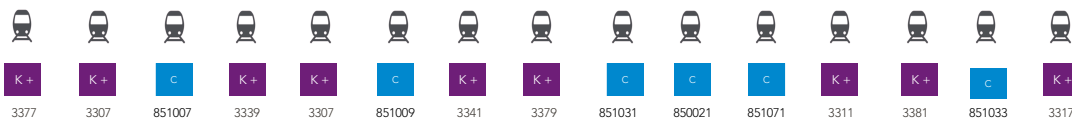

Projet nouveaux horaires 2020. Ces horaires sont susceptibles d'ajustements, et de modifications liées aux travaux - Plus d'informations à compter du 15 octobre sur le site TER Normandie.

PARIS > EVREUX > CAEN

LUNDI à VENDREDI sauf jours fériés	Ven														
PARIS ST LAZARE	12:30	12:59	13:09	13:59	14:59	15:09	15:58	16:08	16:30	16:53		16:59	17:09	17:30	17:59
MANTES	|	|	13:47	|	|	15:47	|	|	17:11	17:32	17:49	|	|	18:11	|
BRÉVAL	|	|	13:56	|	|	15:56	|	|	17:19		17:59	|	|	18:19	|
BUEIL	|	|	14:03	|	|	16:03	|	|	17:26		18:06	|	|	18:26	|
EVREUX NORMANDIE	13:32	|	14:18	|	|	16:18	|	17:10	17:43		18:21	|	18:10	18:43	|
LA BONNEVILLE SUR ITON	|	|	|	|	|	|	|	|	17:51		|	|	18:51	|	|
CONCHES	|	|	|	|	|	|	|	|	17:57		|	|	18:57	|	|
ROMILLY LA PUTHENAYE	|	|	|	|	|	|	|	|	18:03		|	|	19:03	|	|
BEAUMONT LE ROGER	|	|	|	|	|	|	|	|	18:11		|	|	19:11	|	|
SERQUIGNY	|	|	|	|	|	|	|	|	18:17		|	|	19:17	|	|
BERNAY	14:03	|	|	|	|	|	|	17:38		|	|	18:38	|	|	|
LISIEUX	14:21	|	|	|	|	|	|	17:55		|	|	18:55	|	|	|
CAEN		14:58		15:58	16:58		17:58					18:58			19:58