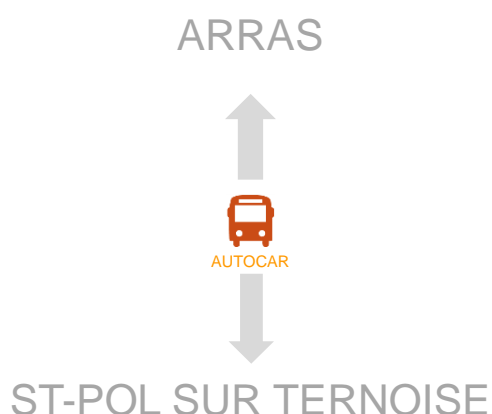

**ARRAS ↔ ETAPLES ↔ BOULOGNE**

**Du lundi 26 février au vendredi 9 mars 2018**

### TRAVAUX ENTRE ARRAS ET ST POL SUR TERNOISE

Du lundi au vendredi de 09h00 à 14h00 : 2 aller/retour trains sont remplacés par des autocars entre Arras et St Pol sur Ternoise.