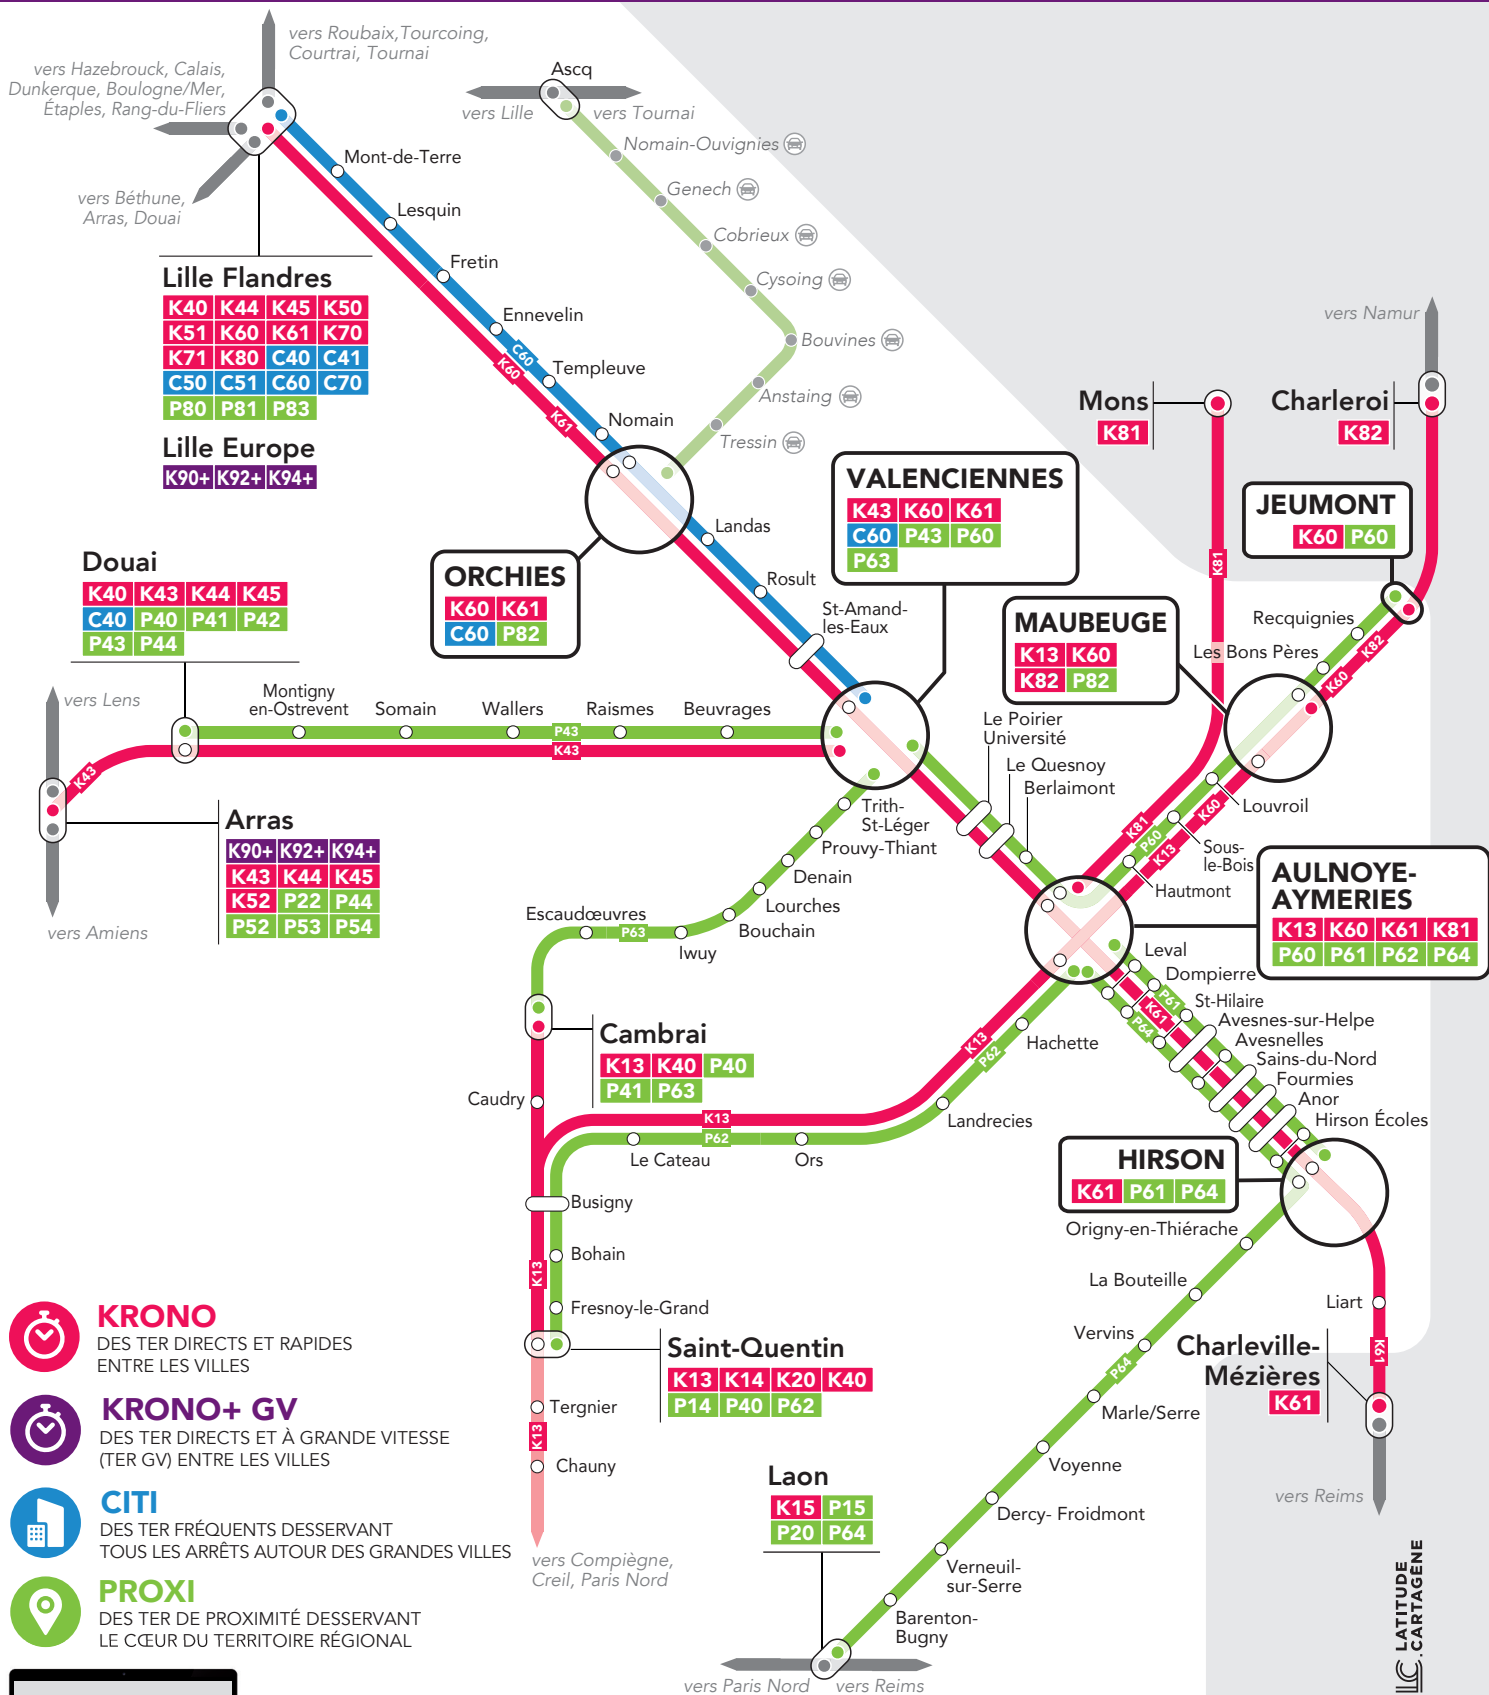

MES LIGNES TER

SECTEUR : VALENCIENNES - AULNOYE - HIRSON - JEUMONT

- KRONO**
DES TER DIRECTS ET RAPIDES ENTRE LES VILLES
- KRONO+ GV**
DES TER DIRECTS ET À GRANDE VITESSE (TER GV) ENTRE LES VILLES
- CITI**
DES TER FRÉQUENTS DESSERVANT TOUS LES ARRÊTS AUTOUR DES GRANDES VILLES
- PROXI**
DES TER DE PROXIMITÉ DESSERVANT LE CŒUR DU TERRITOIRE RÉGIONAL

Pour connaître le détail de l'offre, consultez les horaires disponibles sur :

- appli SNCF
- ter.sncf.com/hautes-de-france

- GARES ET POINTS D'ARRÊTS
- GARES EN TERMINUS DE LIGNE
- GARES ET POINTS D'ARRÊTS DESSERVIS À LA DEMANDE