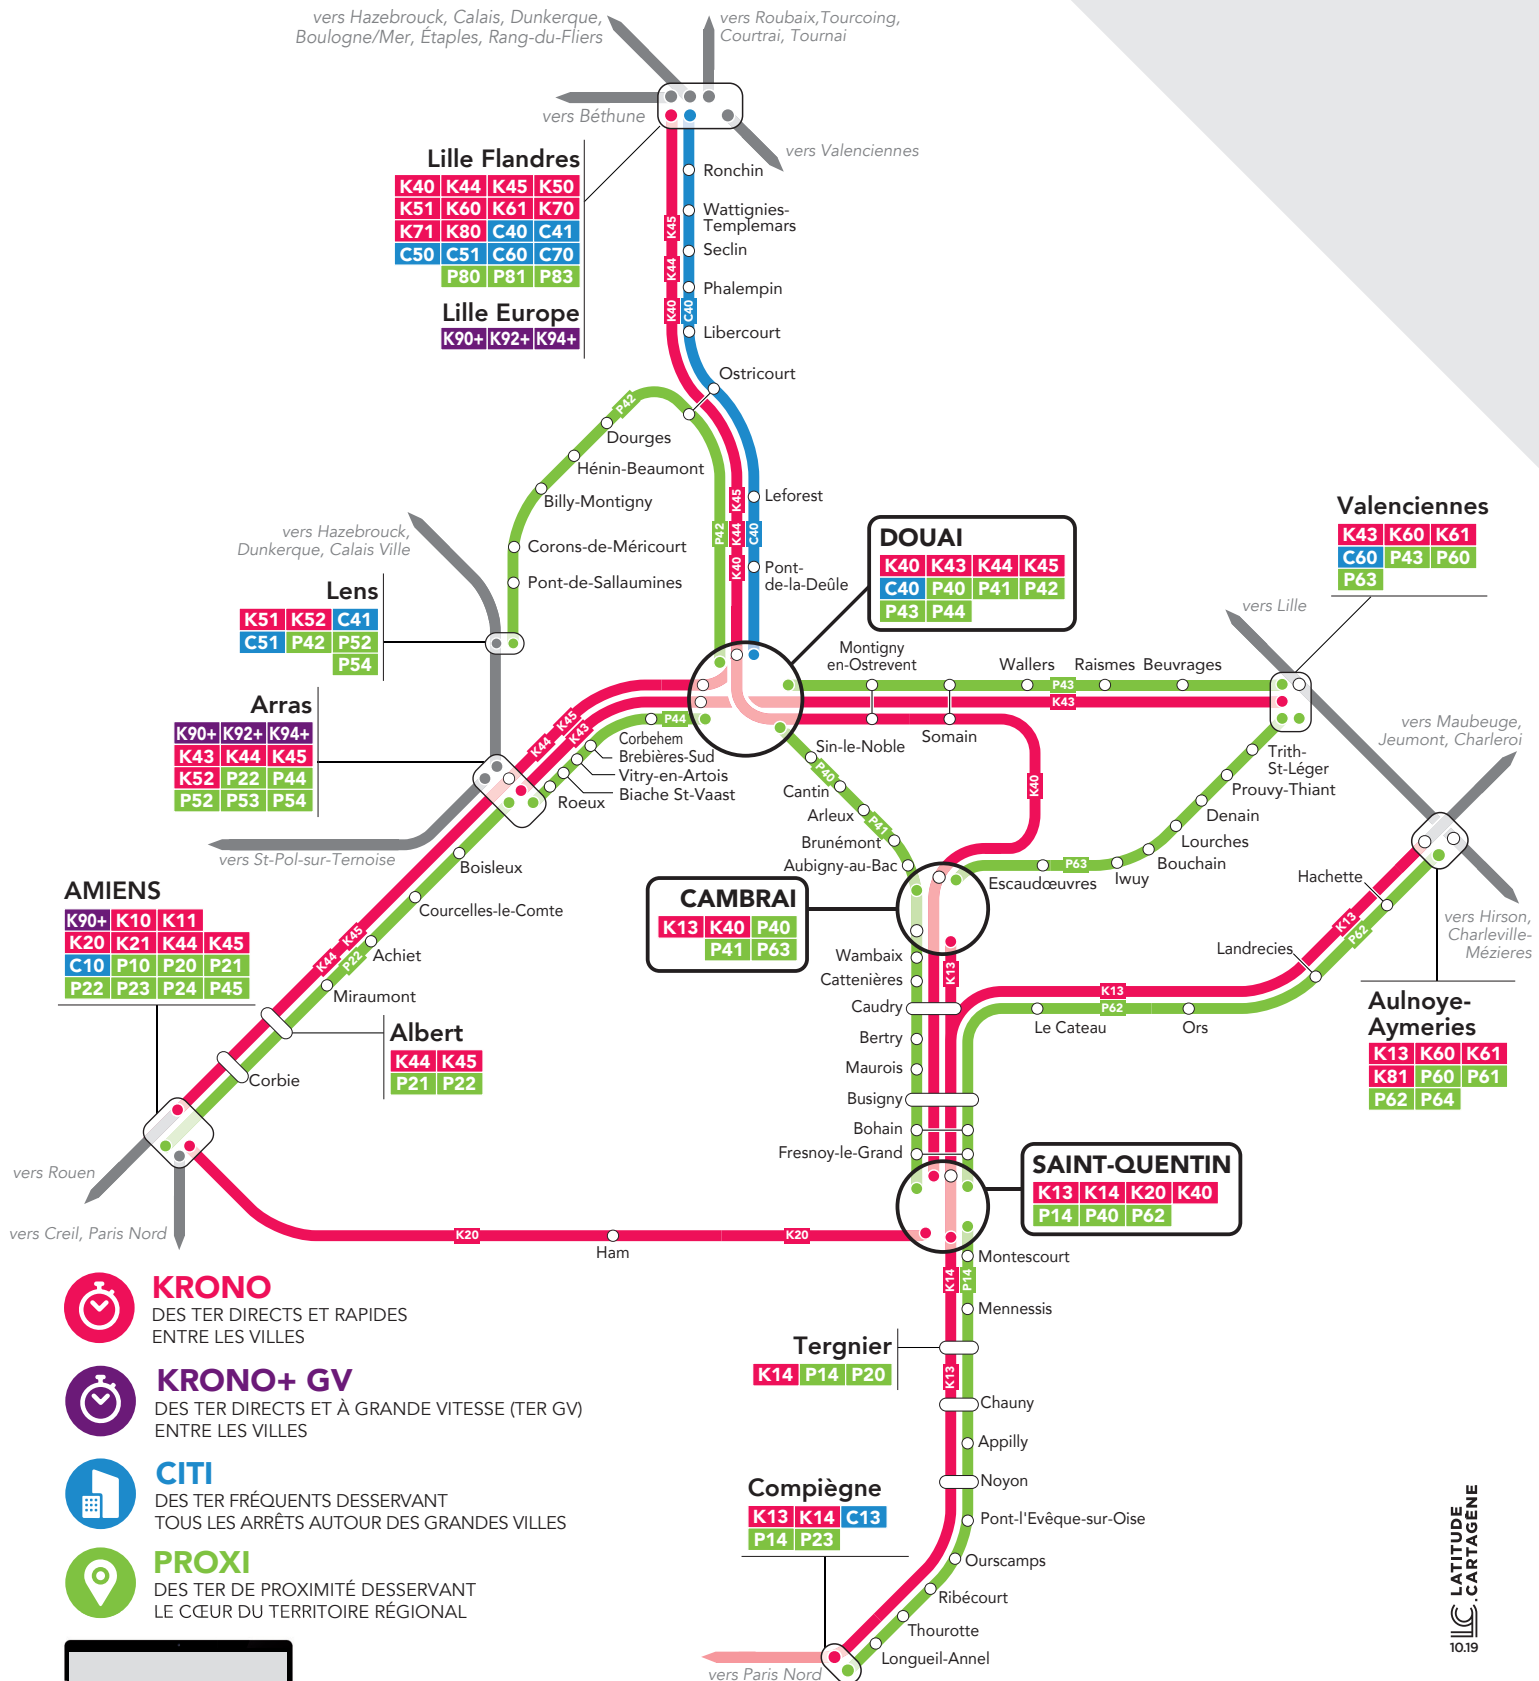

MES LIGNES TER

SECTEUR : DOUAI - CAMBRAI - ST-QUENTIN

KRONO
DES TER DIRECTS ET RAPIDES
ENTRE LES VILLES

KRONO+ GV
DES TER DIRECTS ET À GRANDE VITESSE (TER GV)
ENTRE LES VILLES

CITI
DES TER FRÉQUENTS DESSERVANT
TOUS LES ARRÊTS AUTOUR DES GRANDES VILLES

PROXI
DES TER DE PROXIMITÉ DESSERVANT
LE CŒUR DU TERRITOIRE RÉGIONAL

Pour connaître le détail de l'offre,
consultez les horaires disponibles sur :

- appli SNCF
- ter.sncf.com/hauts-de-france

- GARES ET POINTS D'ARRÊTS
- GARES EN TERMINUS DE LIGNE