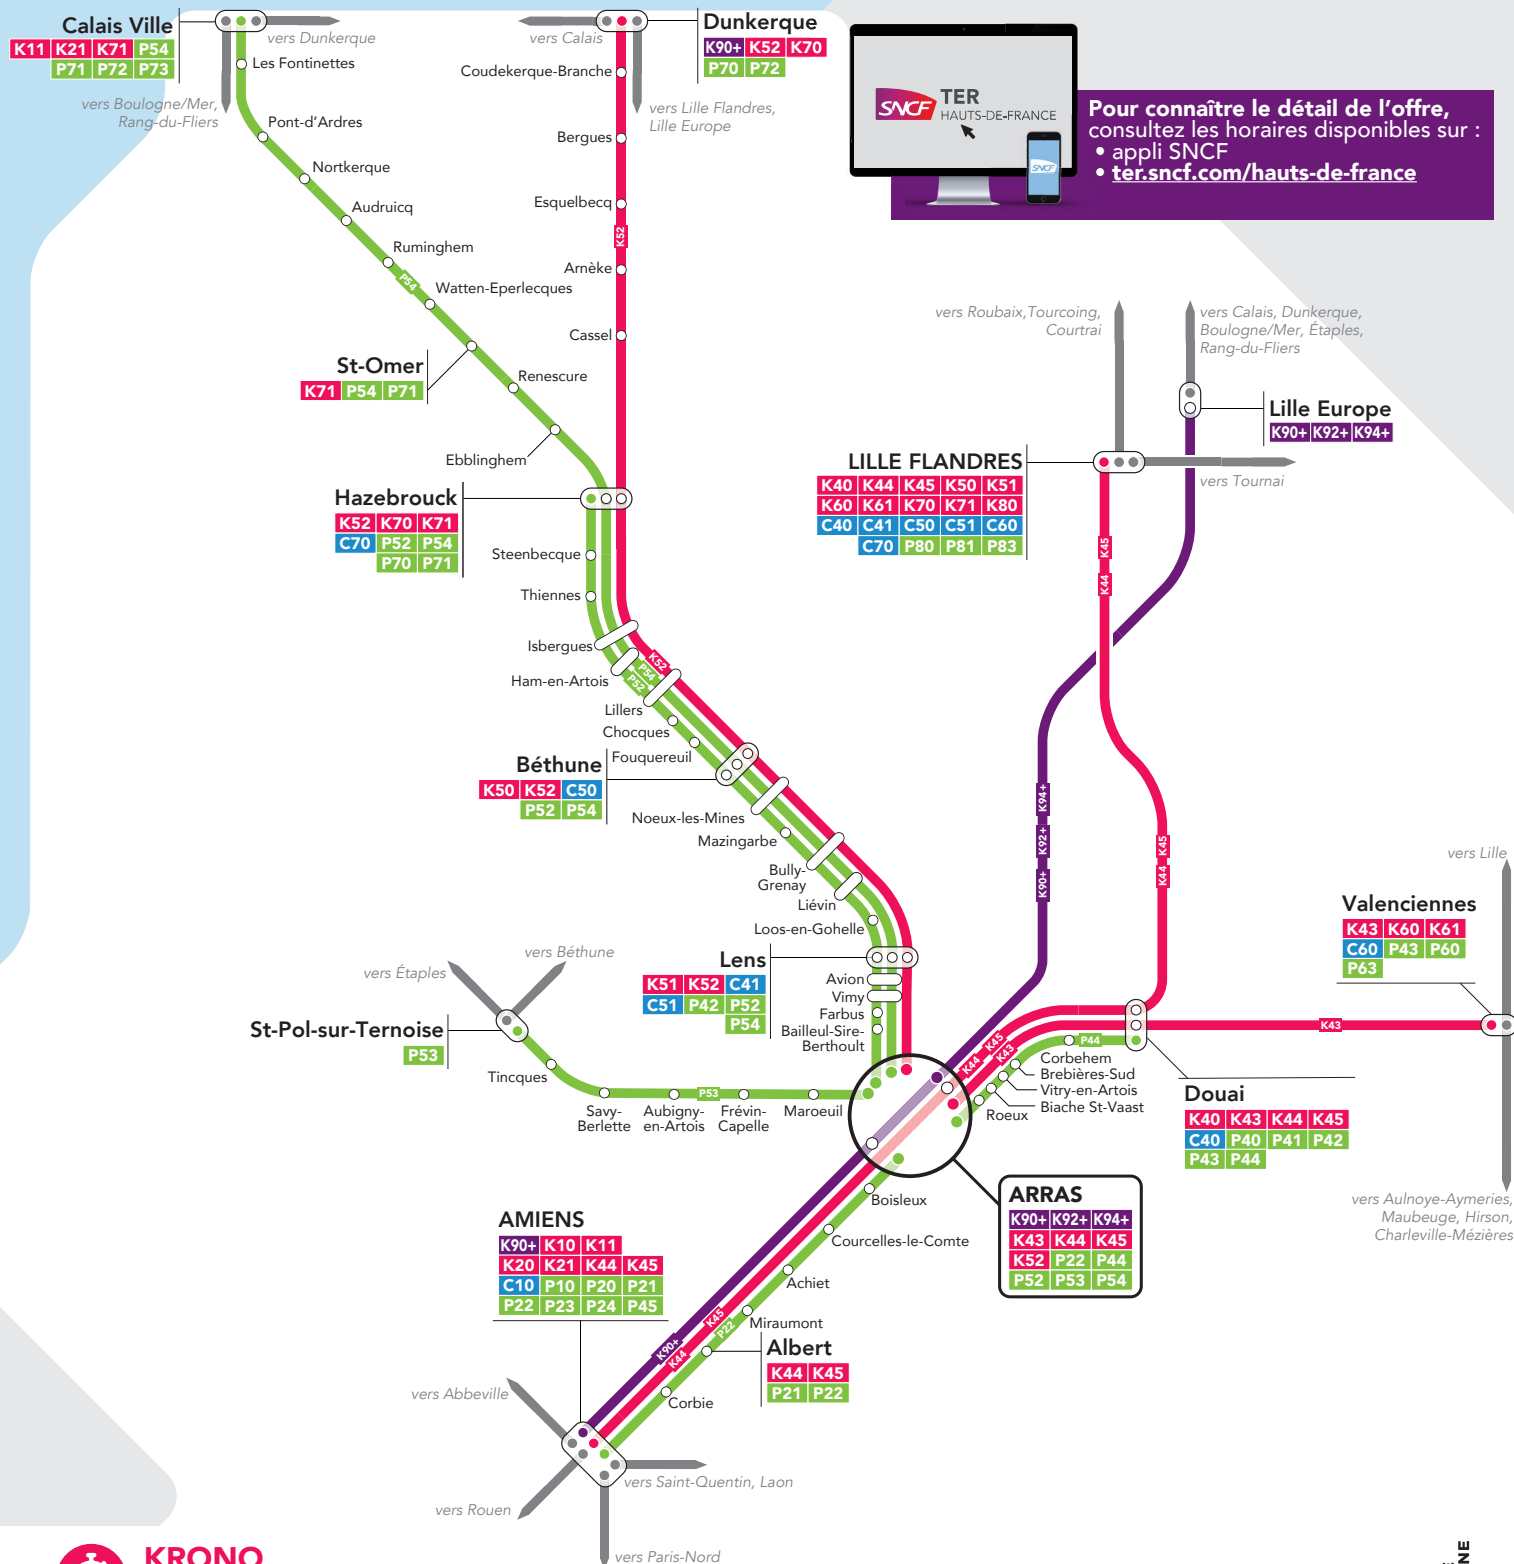

MES LIGNES TER

SECTEUR : ARRAS

Pour connaître le détail de l'offre, consultez les horaires disponibles sur :

- appli SNCF
- ter.sncf.com/hauts-de-france

KRONO
DES TER DIRECTS ET RAPIDES ENTRE LES VILLES

KRONO+ GV
DES TER DIRECTS ET À GRANDE VITESSE (TER GV) ENTRE LES VILLES

CITI
DES TER FRÉQUENTS DESSERVANT TOUS LES ARRÊTS AUTOUR DES GRANDES VILLES

PROXI
DES TER DE PROXIMITÉ DESSERVANT LE CŒUR DU TERRITOIRE RÉGIONAL

GARES ET POINTS D'ARRÊTS

GARES EN TERMINUS DE LIGNE